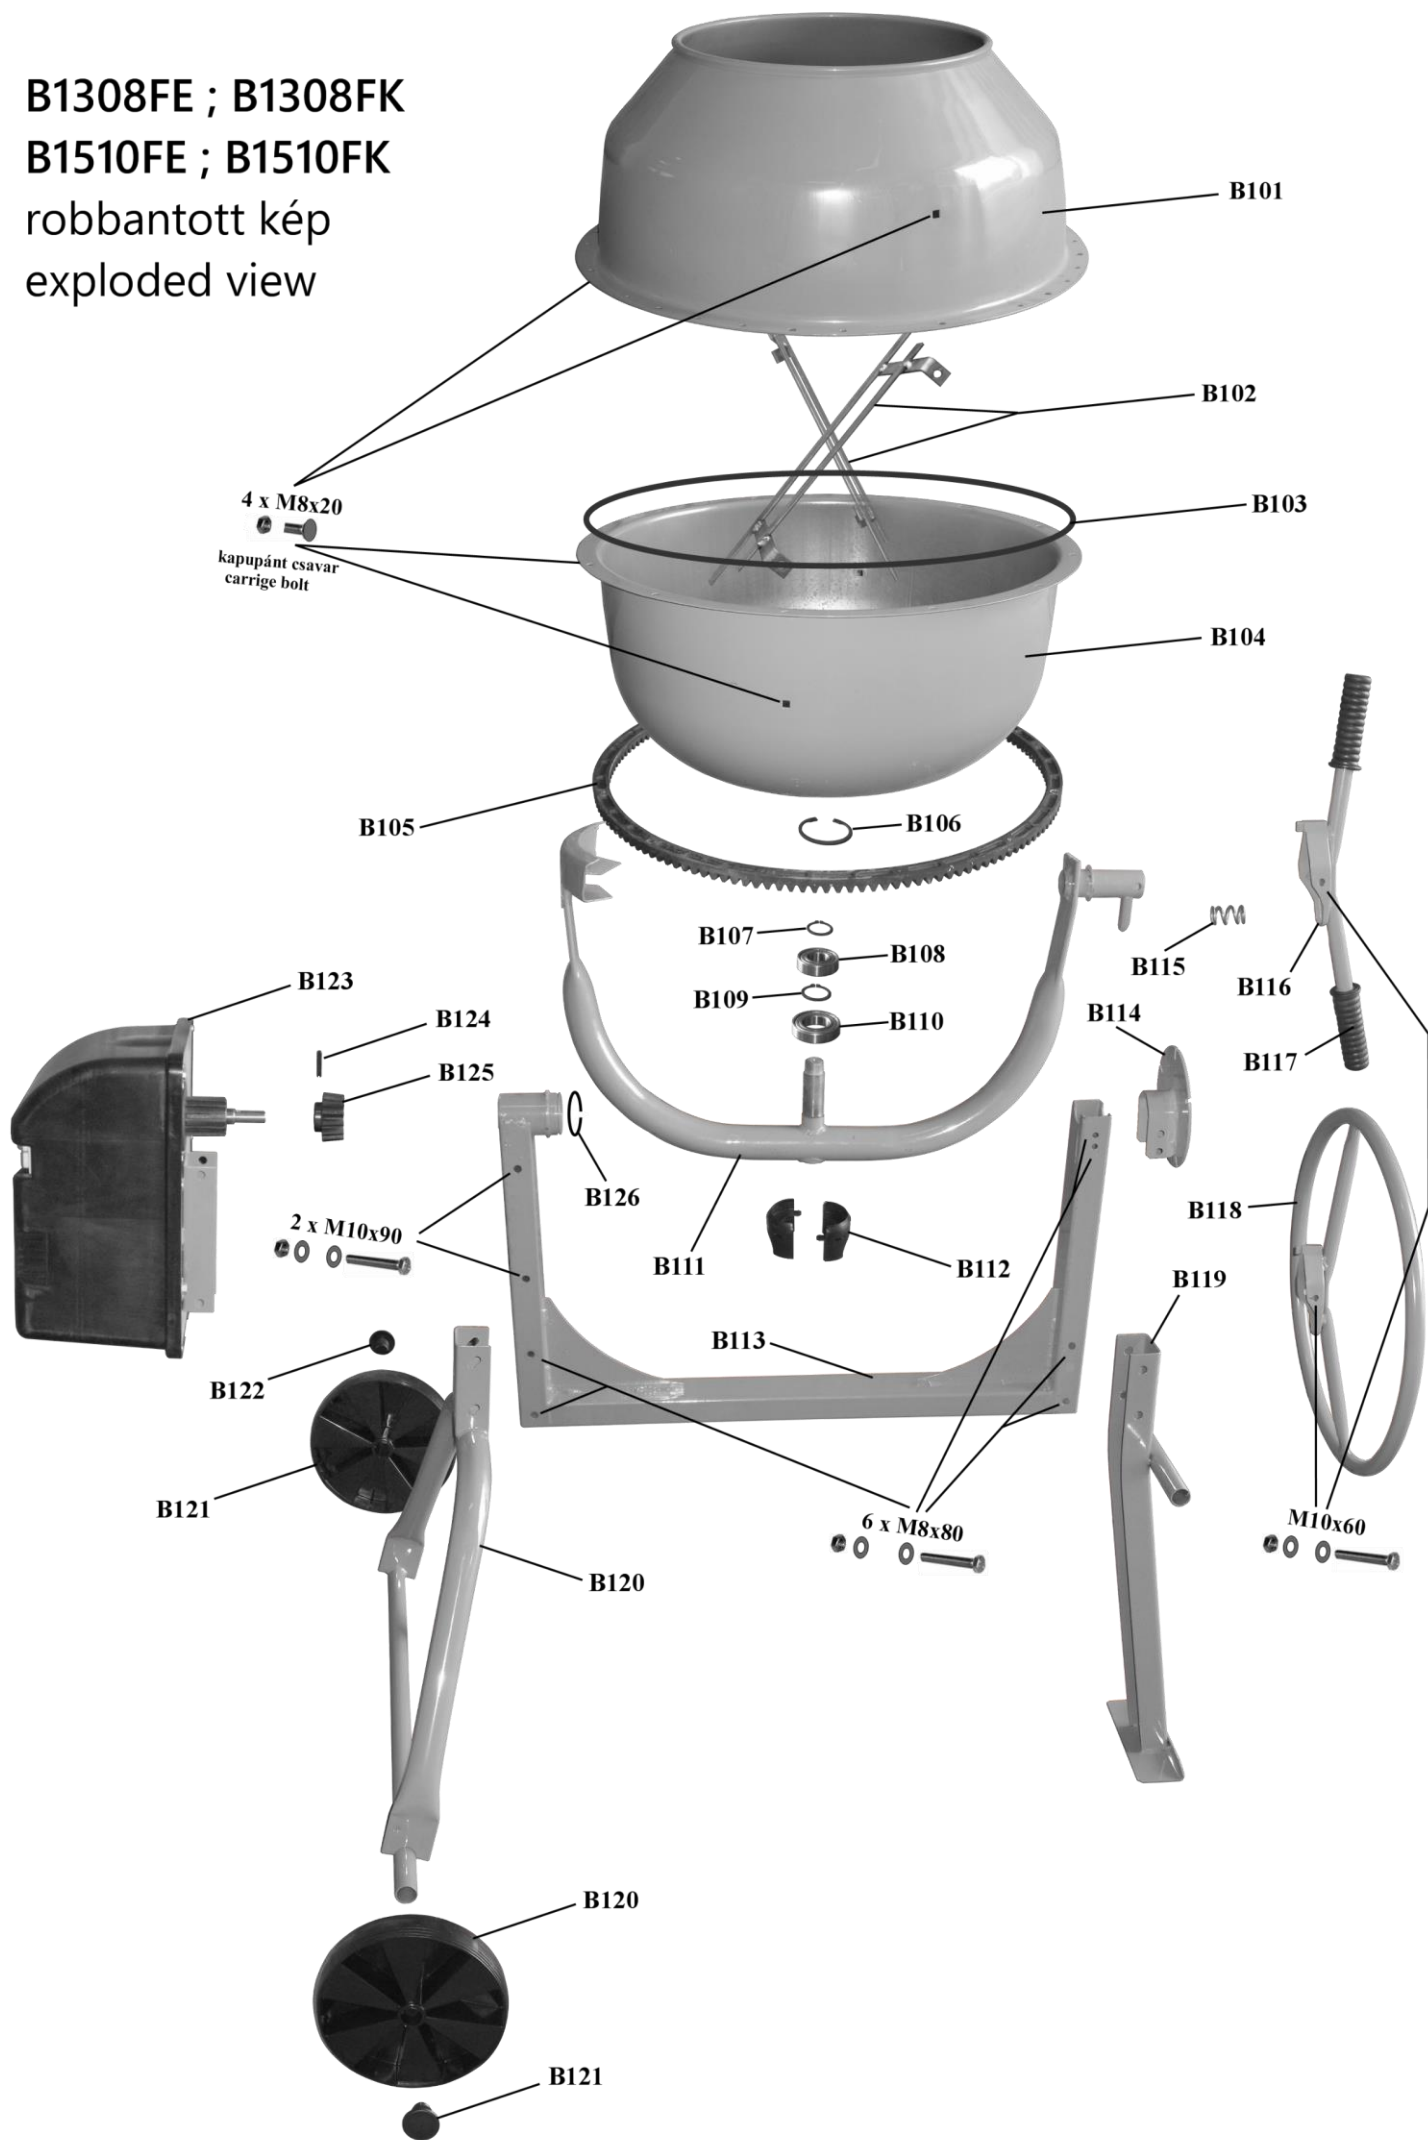

B1308FE ; B1308FK
B1510FE ; B1510FK
robbantott kép
exploded view