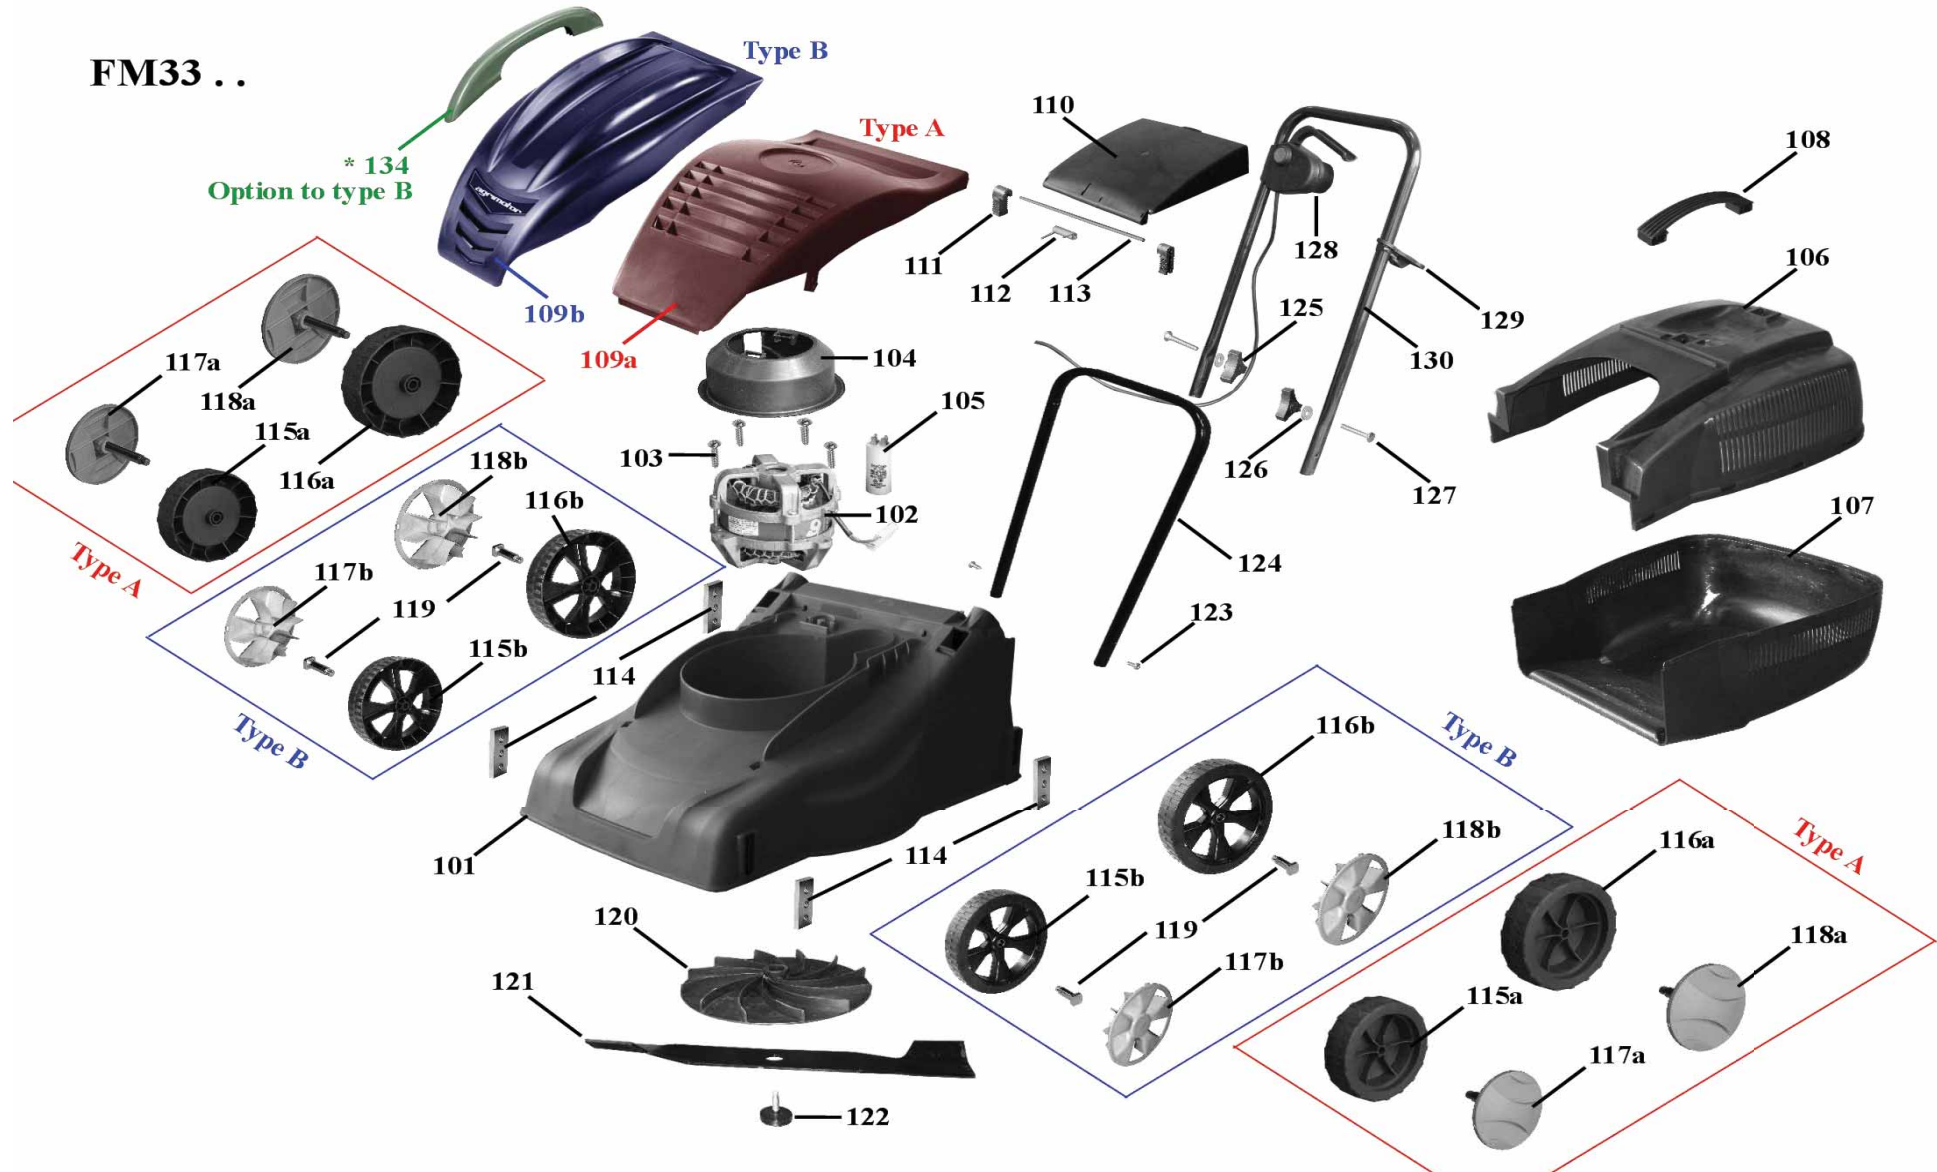

FM33 . .

101 Alváz	Chassis	108 Füg.y.fogantyú	Catcher holder	115a Első kerék "A" típus	Wheel front Type A	118b Hátsó dísztárcsa "B" típus	Wheelcap rear Type B	125 Szárnyas anya	Wing nut
102 Motor	E-Motor	109 Motor burkolat	Motor cover	115b Első kerék "B" típus	Wheel front Type B	119 Keréktengely	Wheel axle	126 Alátét	Plate
103 Motor rögzítő csavar	Motor fixing screw	110 Zárófedél fekete	Rear flap	116a Hátsó kerék "A" típus	Wheel rear Type A	120 Késtartó	Blade holder	127 Kapupánt csavar	Carrige bolt
104 Légteterelő	Air guide	111 Zárófedél tengely rögzítő	Rear flap fixation	116b Hátsó kerék "B" típus	Wheel rear Type B	121 Kés FM33	Blade FM33	128 Kapcsoló egykezes	Switch control (single hand)
105 Kondenzátor	Capacitor	112 Zárófedél rugó	Rear flap spring	117a Első dísztárcsa tengellyel	Wheelcap with axle- front	122 Késcsavar	Blade bolt	129 Kábeltartó	Cable holder
106 Füg.yűjtő felső	Upper catcher	113 Zárófedél tengely	Rear flap axle	117b Első dísztárcsa "B" típus	Wheelcap front Type B	123 Tolórúd rögz.csavar	Handle bar fixing screw	130 Tolórúd felső	Handle bar upper
107 Füg.yűjtő alsó	Lower catcher	114 Kerékrögzítő lemez	Wheel plate	118a Hátsó dísztárcsa tengellyel	Wheelcap with axle- rear	124 Tolórúd alsó	Handle bar lower	134 Szállító fogantyú	Transportation handle