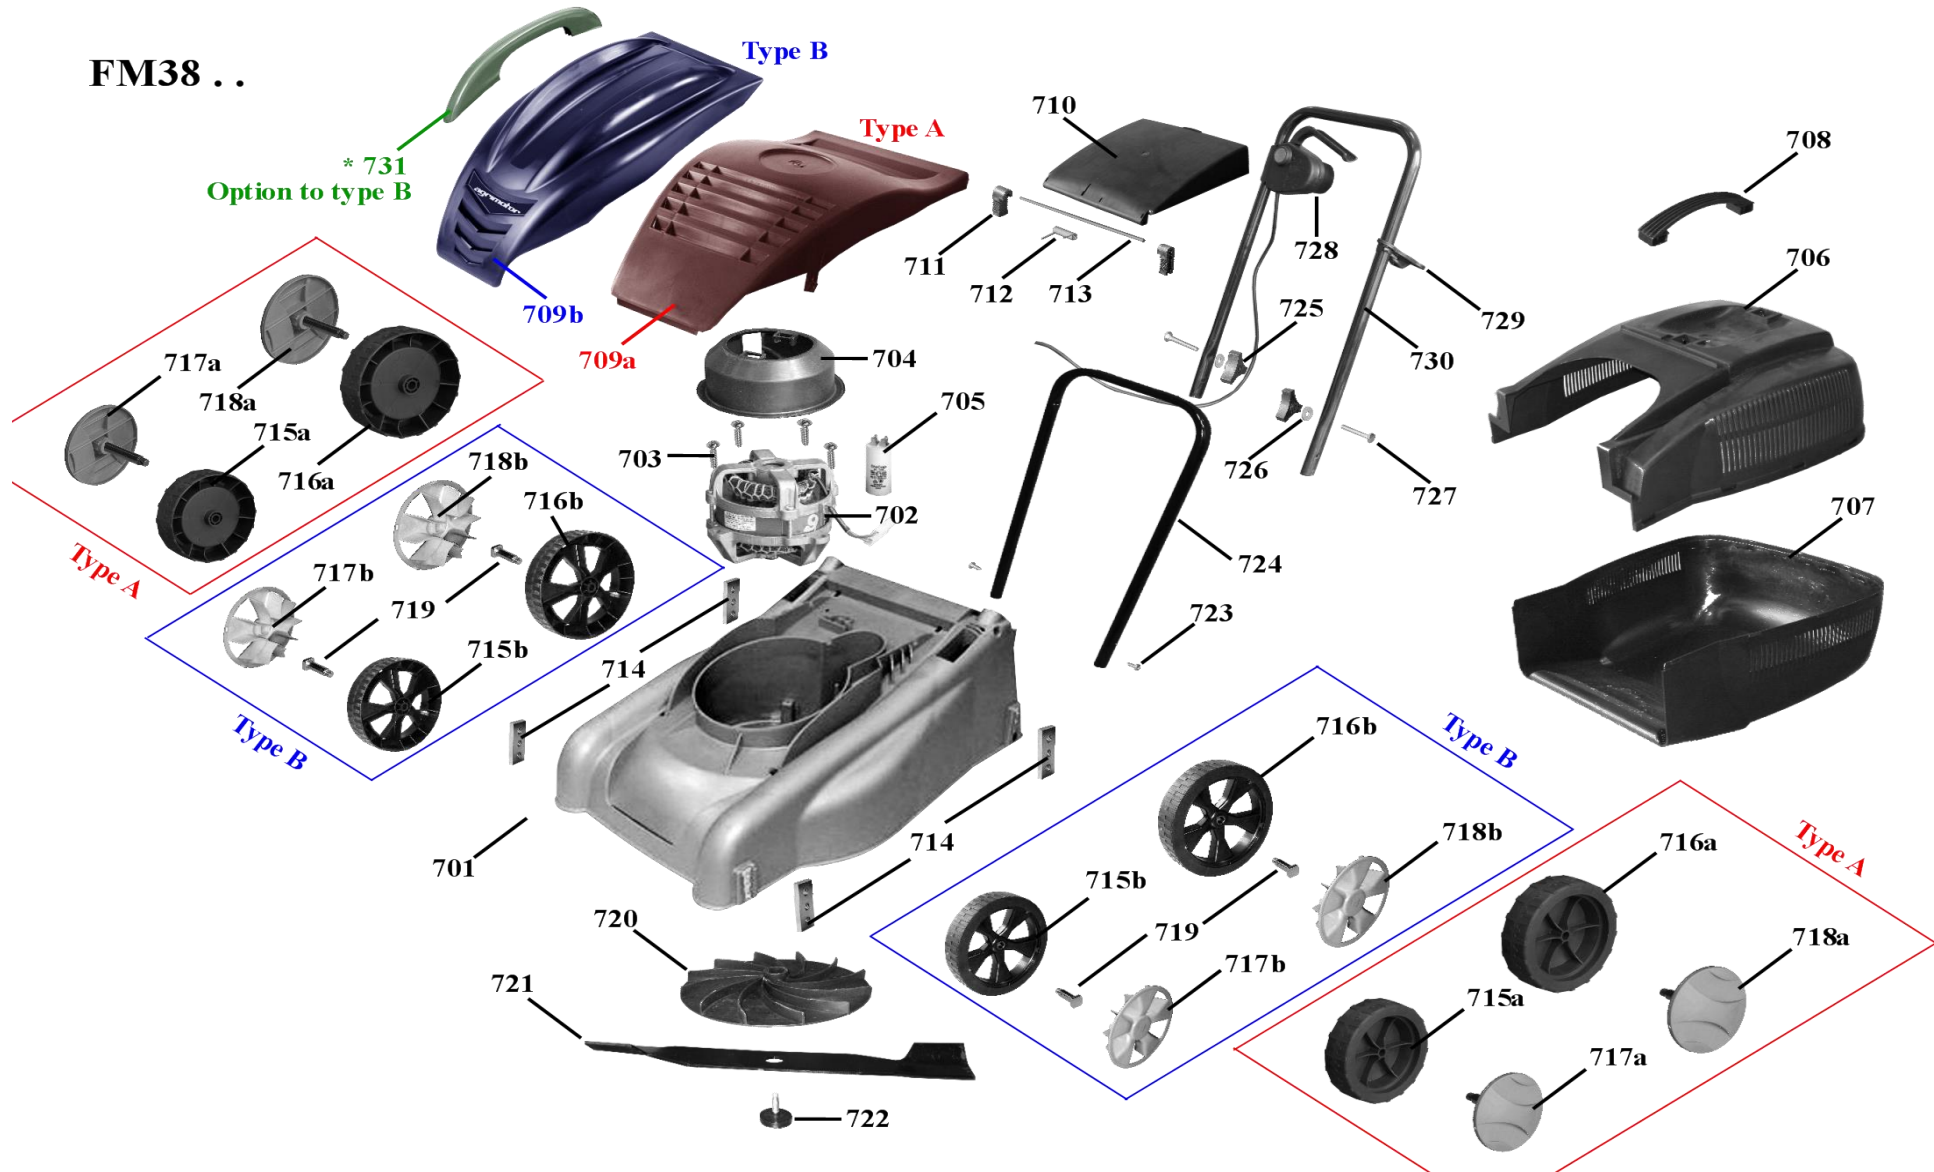

FM38 . .

701	Alváz	Chassis	708	Fügy.fogantyú	Catcher holder	715a	Első kerék "A" típus	Wheel front Type A	718b	Hátsó dísztárcsa "B" típus	Wheelcap rear Type B	725	Szárnyas anyja	Wing nut
702	Motor	E-Motor	709	Motor burkolat	Motor cover	715b	Első kerék "B" típus	Wheel front Type B	719	Keréktengely	Wheel axle	726	Alátét	Plate
703	Motor rögzítő csavar	Motor fixing screw	710	Zárófedél fekete	Rear flap	716a	Hátsó kerék "A" típus	Wheel rear Type A	720	Késtartó	Blade holder	727	Kapupánt csavar	Carrige bolt
704	Légtérelő	Air guide	711	Zárófedél tengely rögzítő	Rear flap fixation	716b	Hátsó kerék "B" típus	Wheel rear Type B	721	Kés FM-KK38	Blade FM-KK38	728	Kapcsoló egykezes	Switch control (single hand)
705	Kondenzátor	Capacitor	712	Zárófedél rugó	Rear flap spring	717a	Első dísztárcsa tengellyel	Wheelcap with axle- front	722	Késcsavar	Blade bolt	729	Kábeltartó	Cable holder
706	Fügyűjtő felső	Upper catcher	713	Zárófedél tengely	Rear flap axle	717b	Első dísztárcsa "B" típus	Wheelcap front Type B	723	Tolórúd rögz.csavar	Handle bar fixing screw	730	Tolórúd felső	Handle bar upper
707	Fügyűjtő alsó	Lower catcher	714	Kerékrögzítő lemez	Wheel plate	718a	Hátsó dísztárcsa tengellyel	Wheelcap with axle- rear	724	Tolórúd alsó	Handle bar lower	731	Szállító fogantyú	Transportation handle