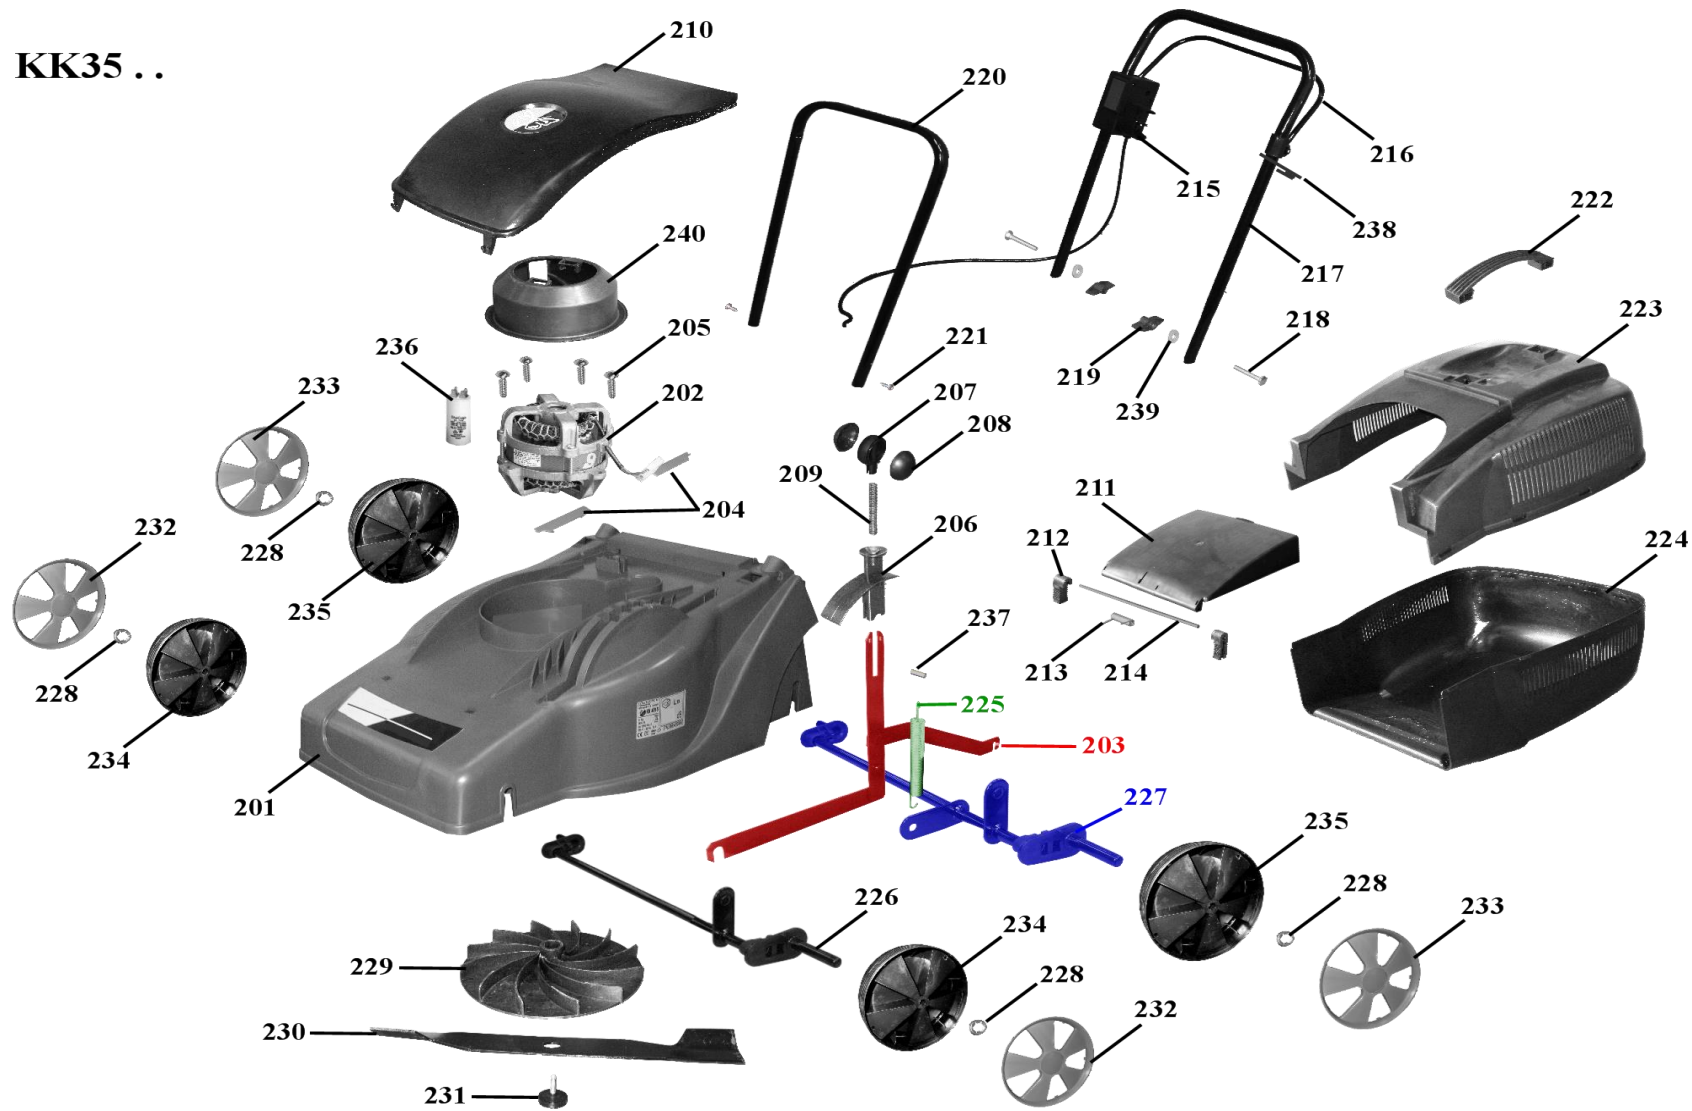

KK35 ..

201	Alváz	Chasis	209	Mag.áll.gomb rugó	Height adj.ball spring	217	Tolórúd felső kétkezes	Handle bar upper	225	Mag. Állító rugó	Height adj.spring	233	Hátsó dísztárcsa	Wheelcap rear
202	Motor	E-Motor	210	Motor burkolat	Motor cover	218	Kapupánt csavar	Carrige bolt	226	Első tengely	Front axle	234	Első kerék	Wheel front
203	Magasság állító rudazat	Height adjuster	211	Zárófedél	Rear flap	219	Szárnyas anya	Wing nut	227	Hátsó tengely	Rear axle	235	Hátsó kerék	Wheel rear
204	Takaró fedél pár	Height adj. cover	212	Zárófedél tengely rögz.	Rear flap fixation	220	Tolórúd alsó	Handle bar lower	228	Kerék rögzítő	Starlock	236	Kondenzátor	Capacitor
205	Motor rögzítő csavar	Motor fixing screw	213	Zárófedél rugó	Rear flap spring	221	Tolórúd rögz.csavar	Handle bar fixing screw	229	Késtartó	Blade holder	237	Mag. Állító rugó stift	Spring stift
206	Mag.állító fogantyú	Height adjuster grip	214	Zárófedél tengely	Rear flap axle	222	Fügyújtő fogantyú	Catcher holder	230	Kés KK35	Blade KK35	238	Kábeltartó	Cable holder
207	Mag.áll.gomb közép	Height adj.ball holder	215	Kapcsoló kétkezes	Switch control	223	Fügyújtő felső	Upper catcher	231	Késcsavar	Blade bolt	239	Alátét	Plate
208	Mag.áll.gomb oldal	Height adjuster ball	216	Kapcsoló szár	Switch lever	224	Fügyújtő alsó	Lower catcher	232	Első dísztárcsa	Wheelcap front	240	Légtelelő	Air guide