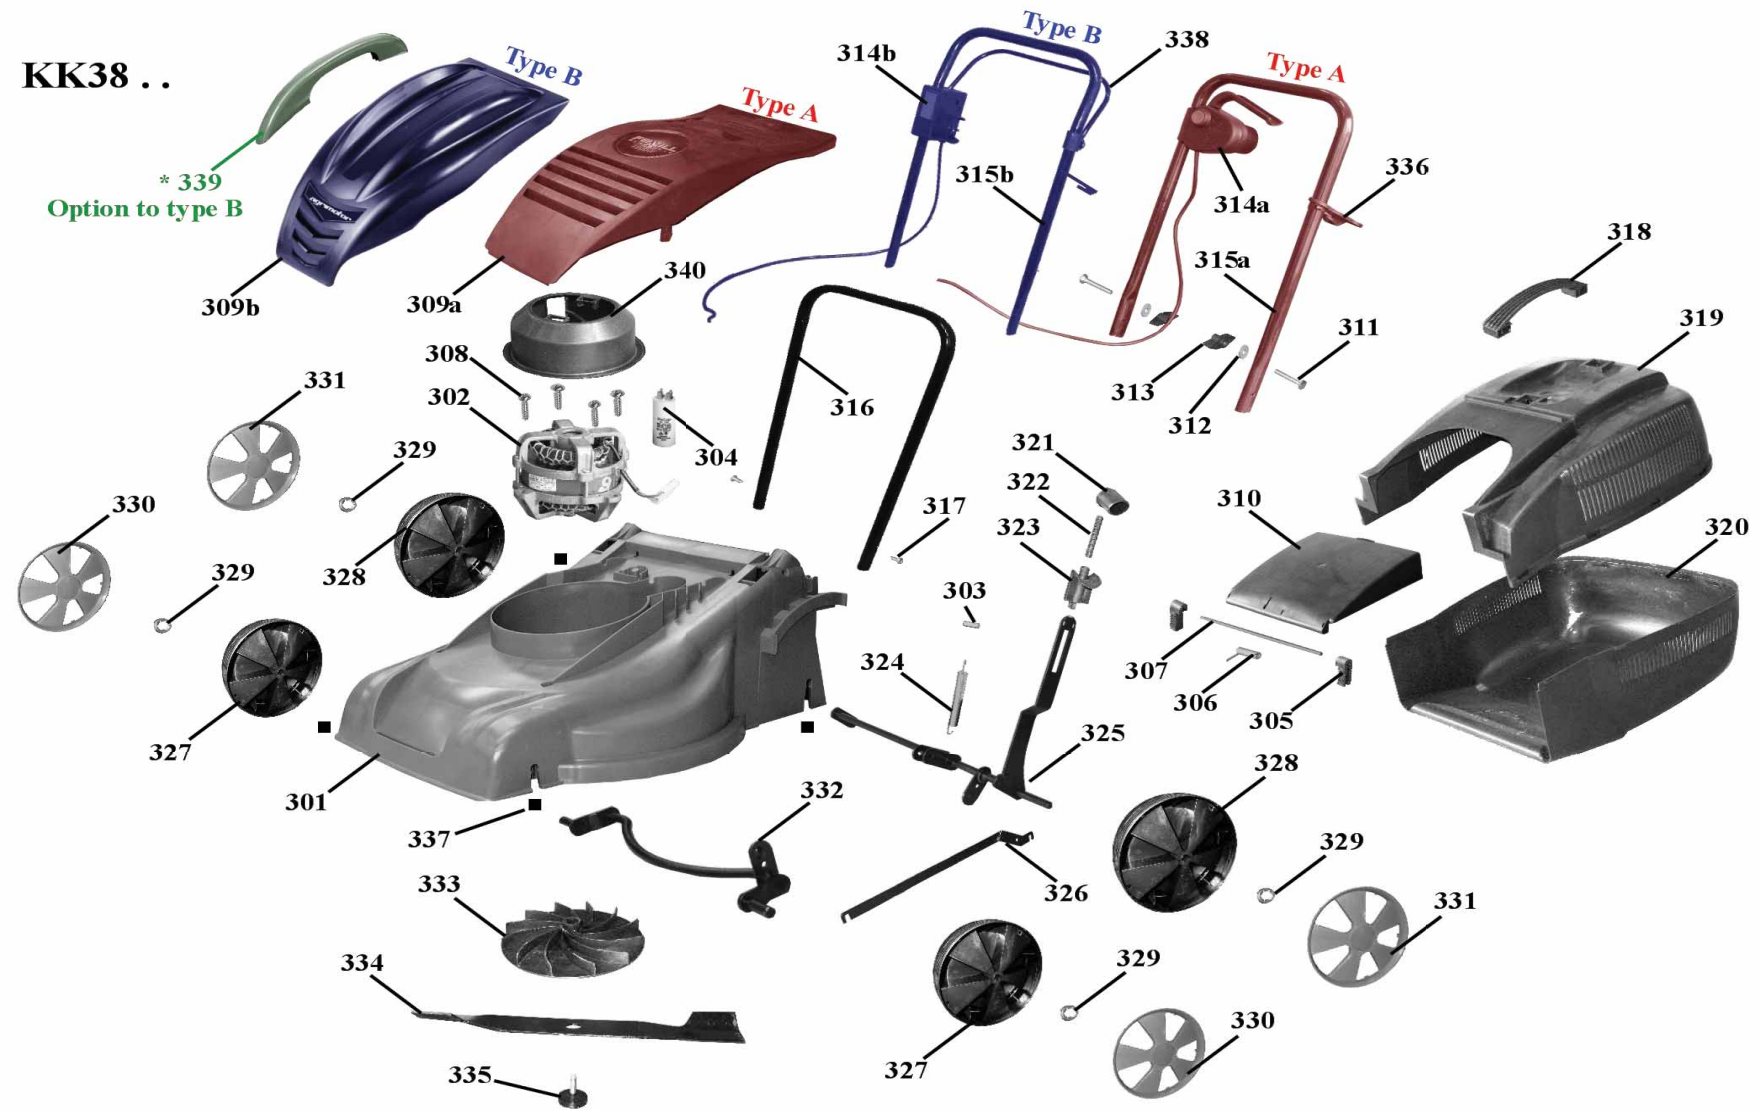

KK38 ..

301	Alváz	Chasis	309	Motor burkolat (a/b típus)	Motor cover (Type A or B)	317	Tolórúd rögz.csavar	Handle bar fixing screw	325	Hátsó tengely	Rear axle	333	Késtartó	Blade holder
302	Motor	E-Motor	310	Zárófedél	Rear flap	318	Fügyűjtő fogantyú	Catcher holder	326	Magasság állító rudazat	Height adjuster plate	334	Kés FM-KK38	Blade FM-KK38
303	Rugó stift	Spring stift	311	Kapupánt csavar	Carrige bolt	319	Fügyűjtő felső	Upper catcher	327	Első kerék	Wheel front	335	Késcsavar	Blade bolt
304	Kondenzátor	Capacitor	312	Alátét	Plate	320	Fügyűjtő alsó	Lower catcher	328	Hátsó kerék	Wheel rear	336	Kábeltartó	Cable holder
305	Záróf.tengely rögzítő	Rear flap fixation	313	Szárnyas anya	Wing nut	321	Mag.állító kar felső	Height adj.grip upper	329	Kerék rögzítő	Starlock	337	Keréktengely rögzítő	Axis fixing
306	Zárófedél rugó	Rear flap spring	314	Kapcsoló (a-1; b-2kezes)	Switch control (a-1; b-2hand)	322	Mag.állító kar rugó	Height adj.grip spring	330	Első dísztárcsa	Wheelcap front	338	Kapcsoló szár	Switch lever
307	Zárófedél tengely	Rear flap axle	315	Tolórúd felső (a-1; b-2kezes)	Handle bar upper (a-1; b-2hand)	323	Mag.állító kar alsó	height adj.grip lower	331	Hátsó dísztárcsa	Wheelcap rear	339	Szállító fogantyú	Transport.handle
308	Motor rögzítő csavar	Motor fixing screw	316	Tolórúd alsó	Handle bar lower	324	Magasság állító rugó	Height adjuster spring	332	Első tengely	Front axle	340	Légtelítő	Air guide