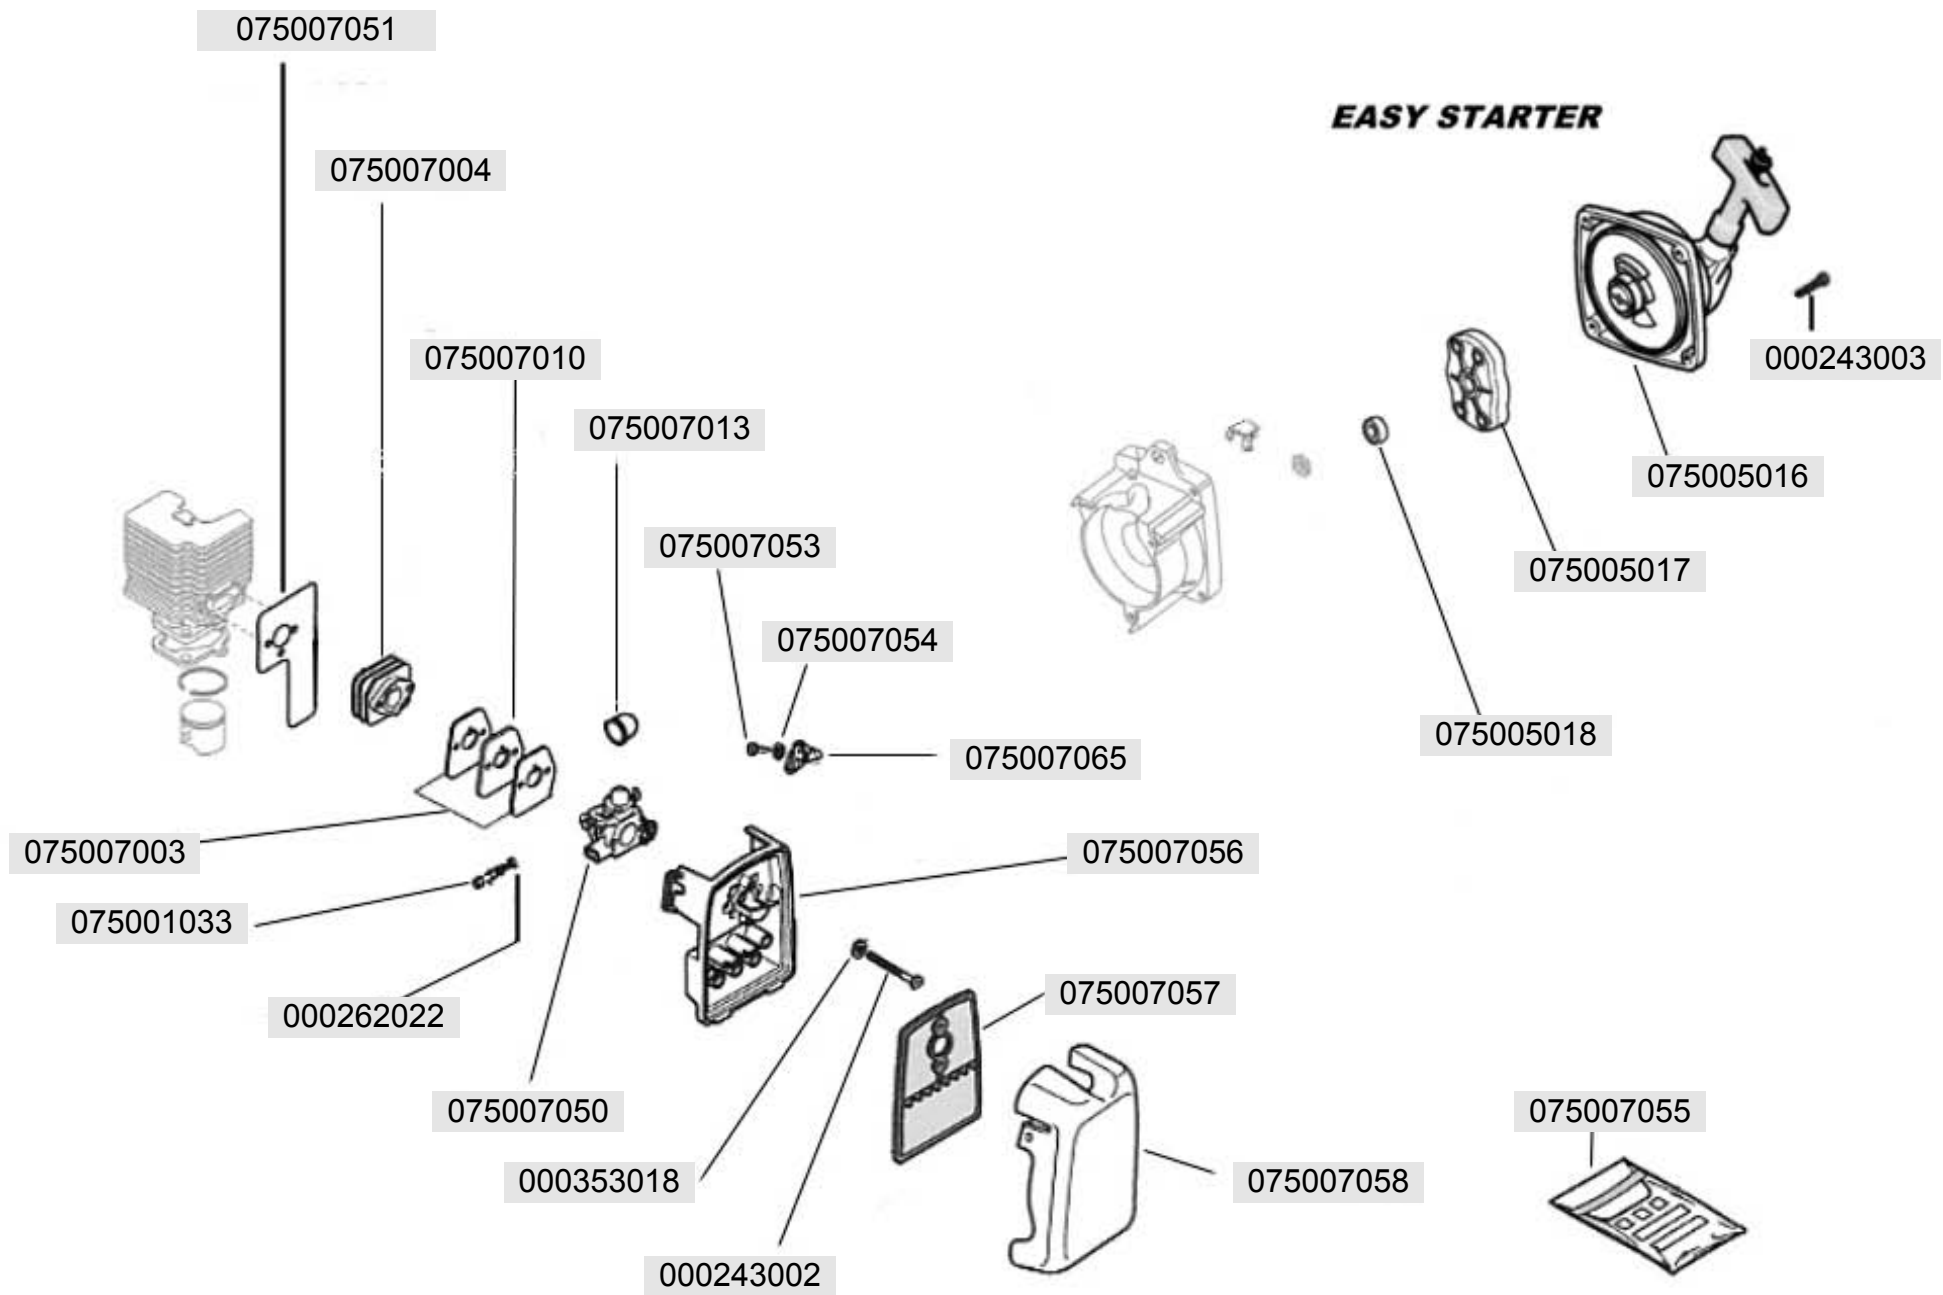

Dal Telaio 85164

Gruppo Motore BrumiRak Tavola 3

Engine BrumiRak

A partire dal Telaio n° **112270**  
 Starting from chassis n° **112270**