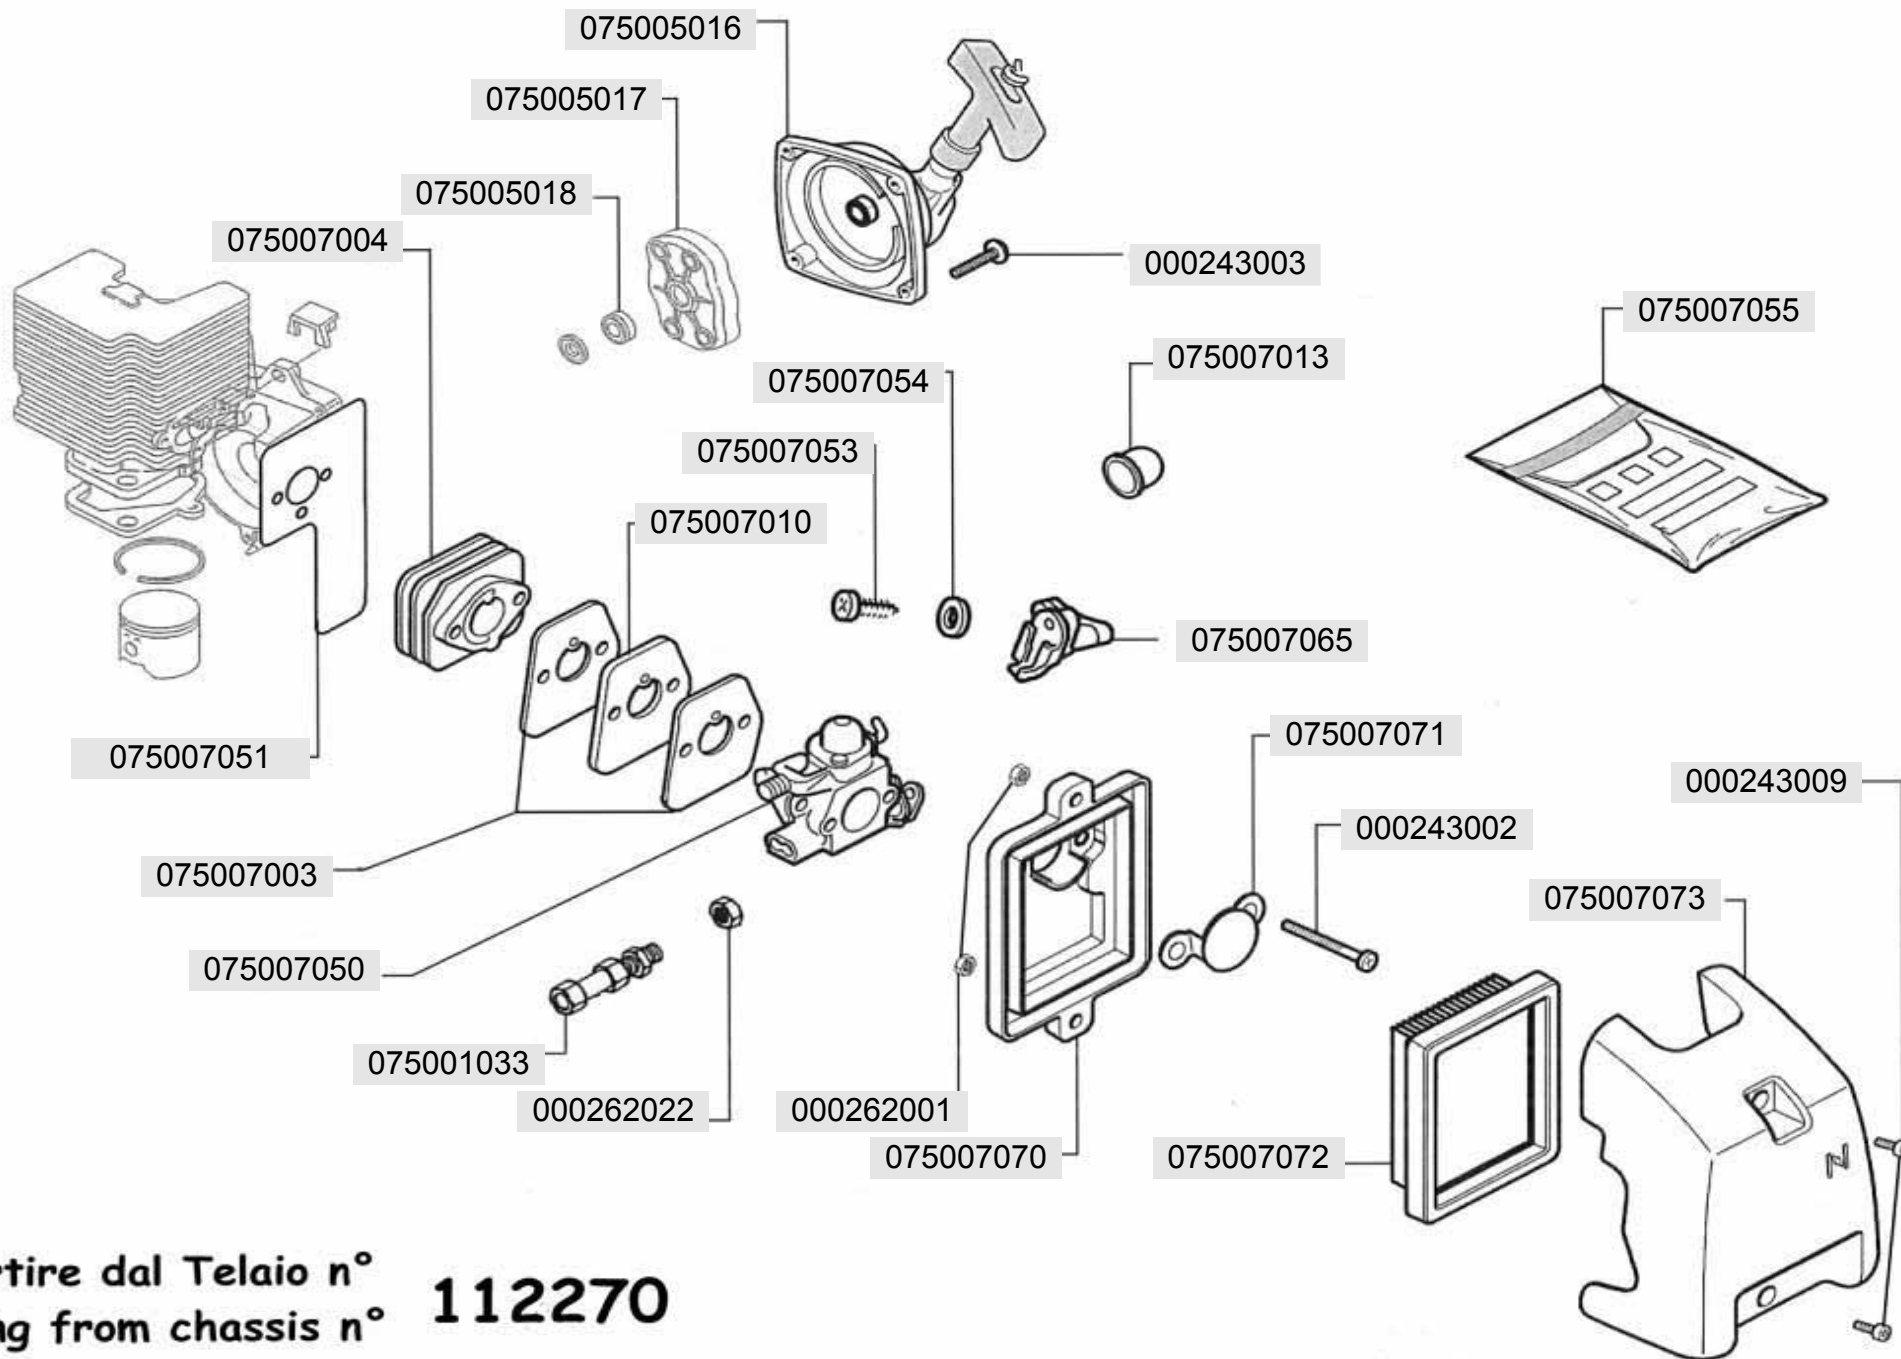

Dal Telaio 85164

Gruppo Motore BrumiRak Tavola 3

Engine BrumiRak

A partire dal Telaio n° **112270**  
 Starting from chassis n° **112270**