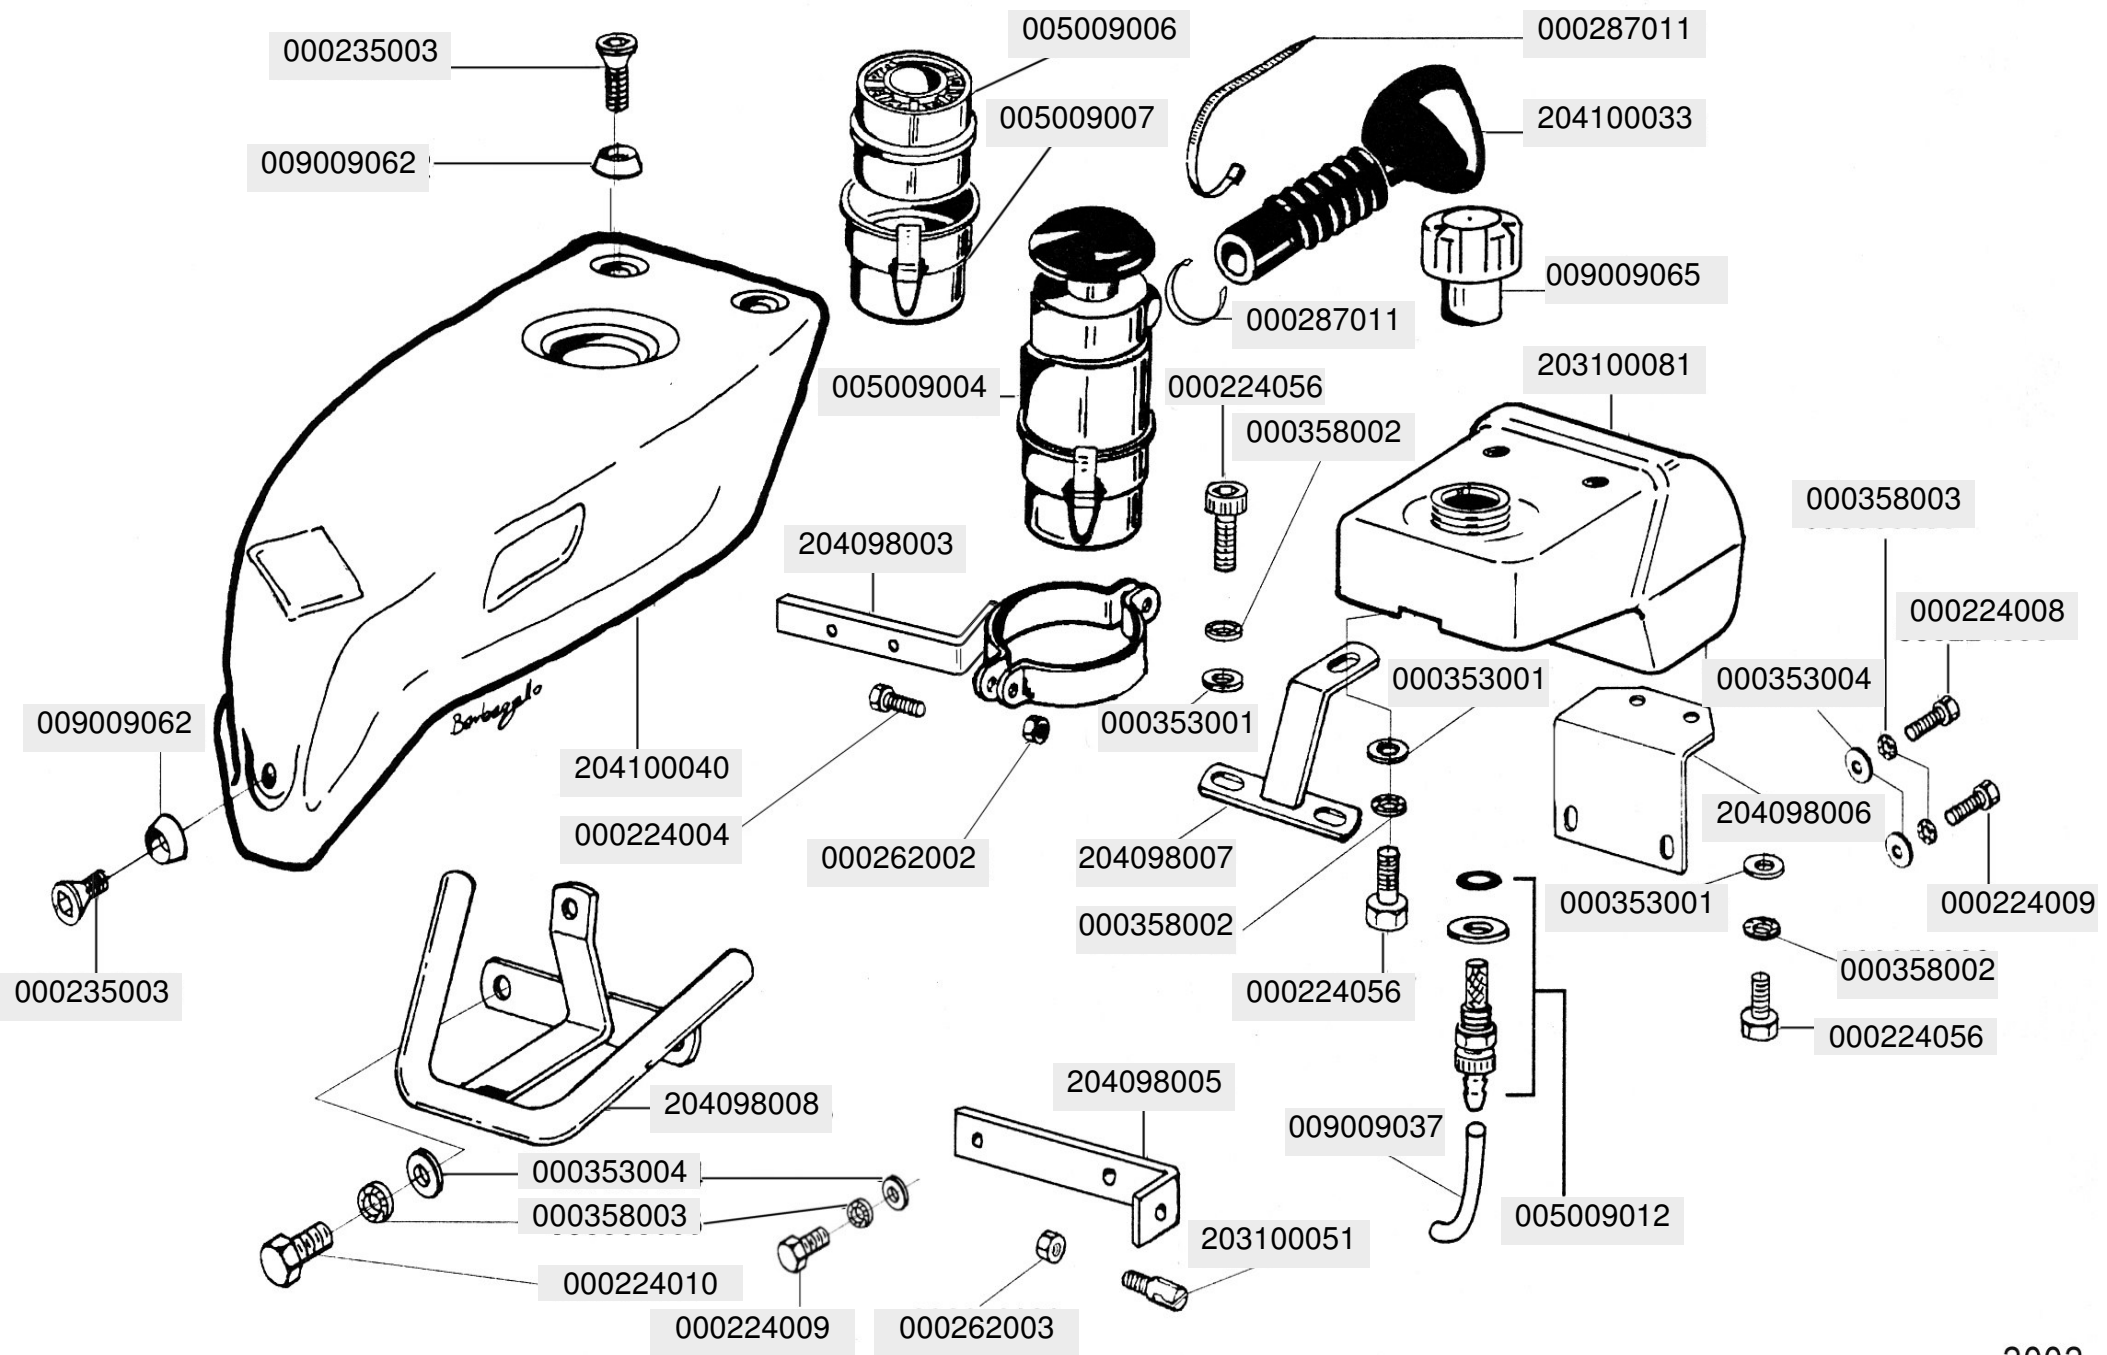

Per Mini Klein D. 42 Dal Telaio MZ121-020754

\* Dal Tel. 051258 Klein 5  
 Dal Tel. 050621 Mini Klein

2002

ATF14

502001010 Dal Tel. 040740 al Tel. 050620

007001032 ————  
 000353004 ———— 061001022

061001026

061003002

061003003

061001025

061003001

061001024

061001023

061001021

061001020