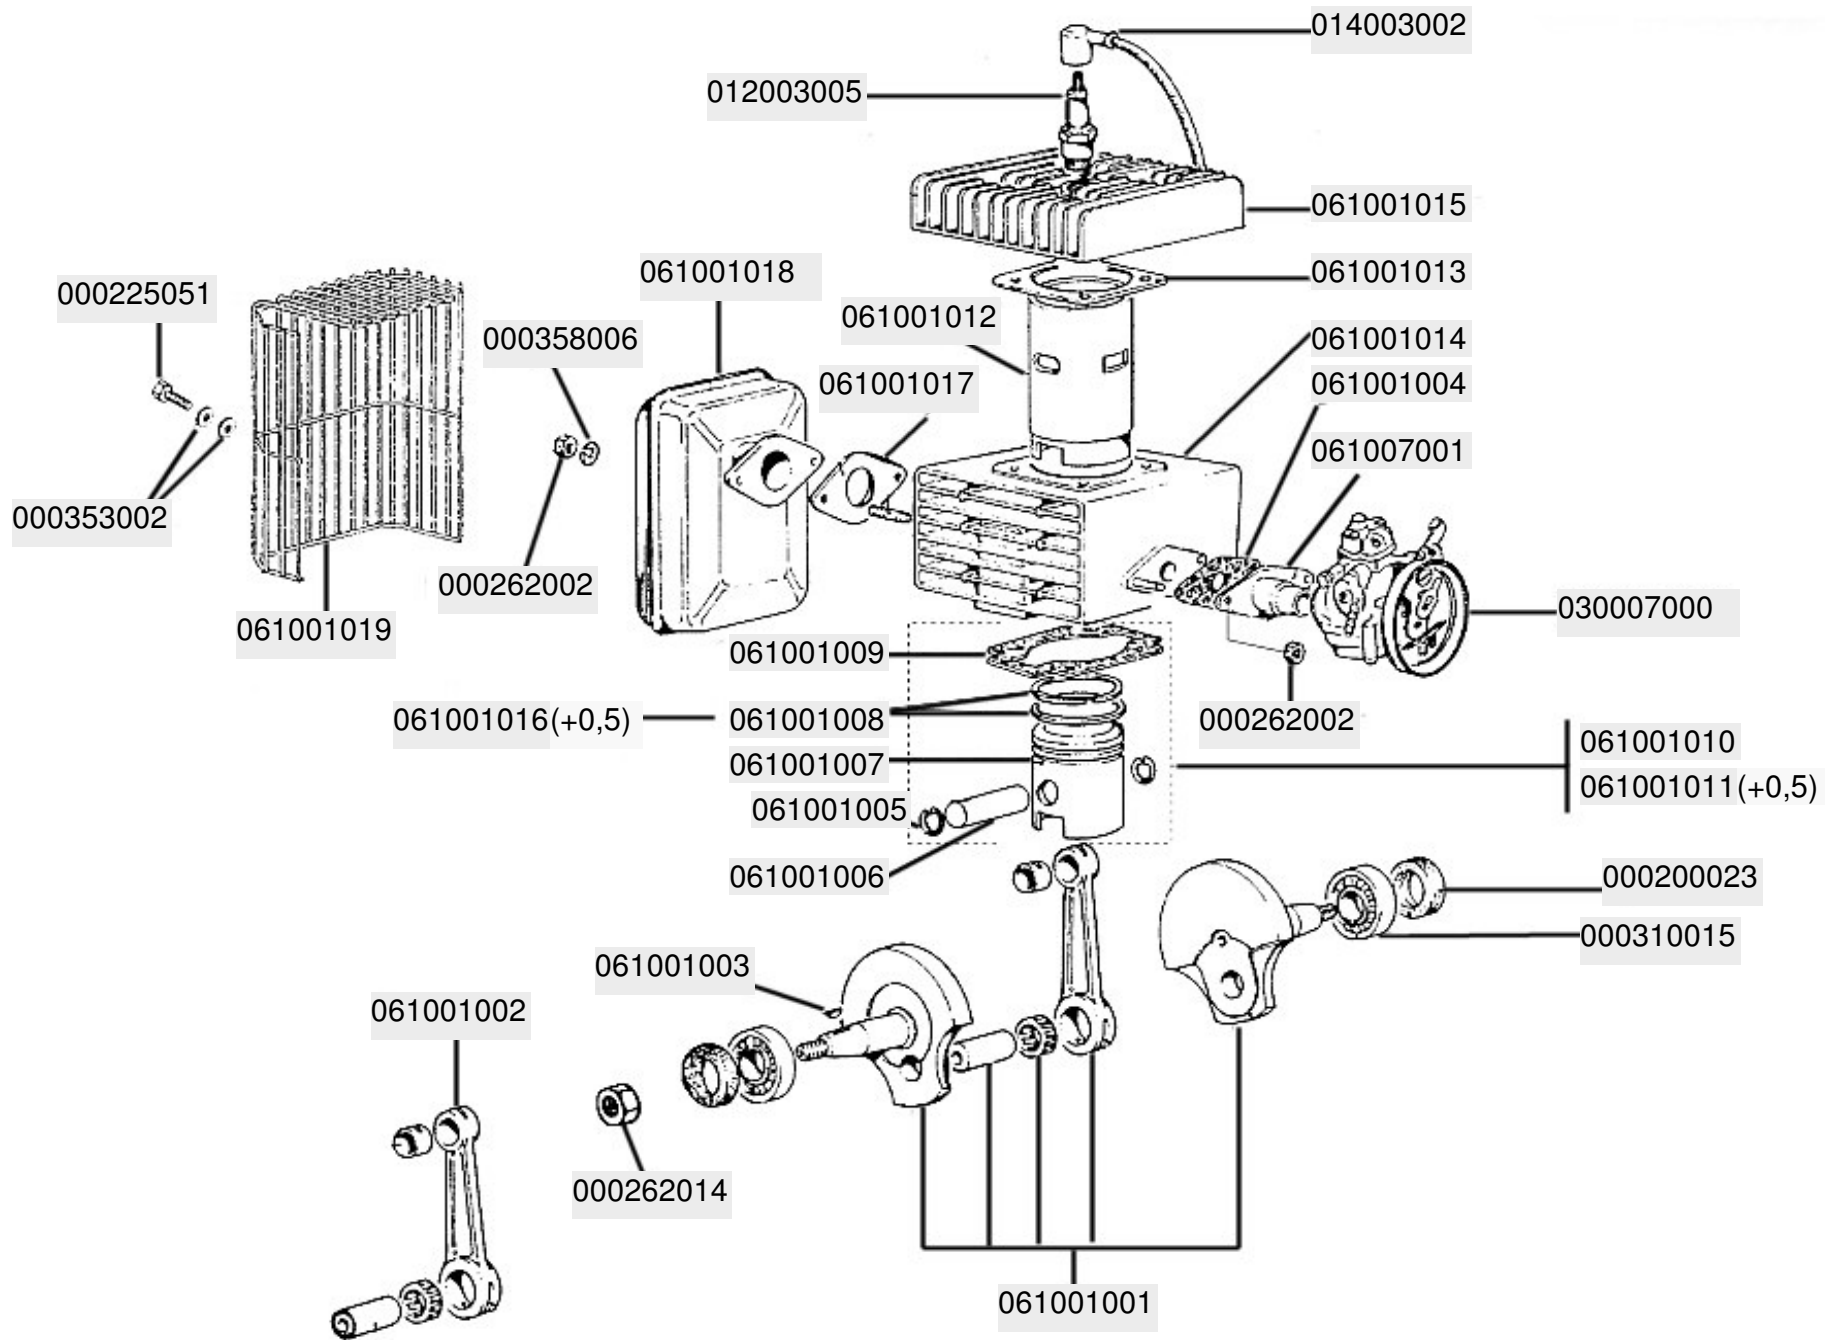

Per Mini Klein D. 42 Dal Telaio MZ121-020754

\* Dal Tel. 051258 Klein 5  
 Dal Tel. 050621 Mini Klein

2002

ATF14

502001010 Dal Tel. 040740 al Tel. 050620

007001032 ————  
 000353004 ———— 061001022

061001026

061003002

061003003

061001025

061003001

061001024

061001023

061001021

061001020