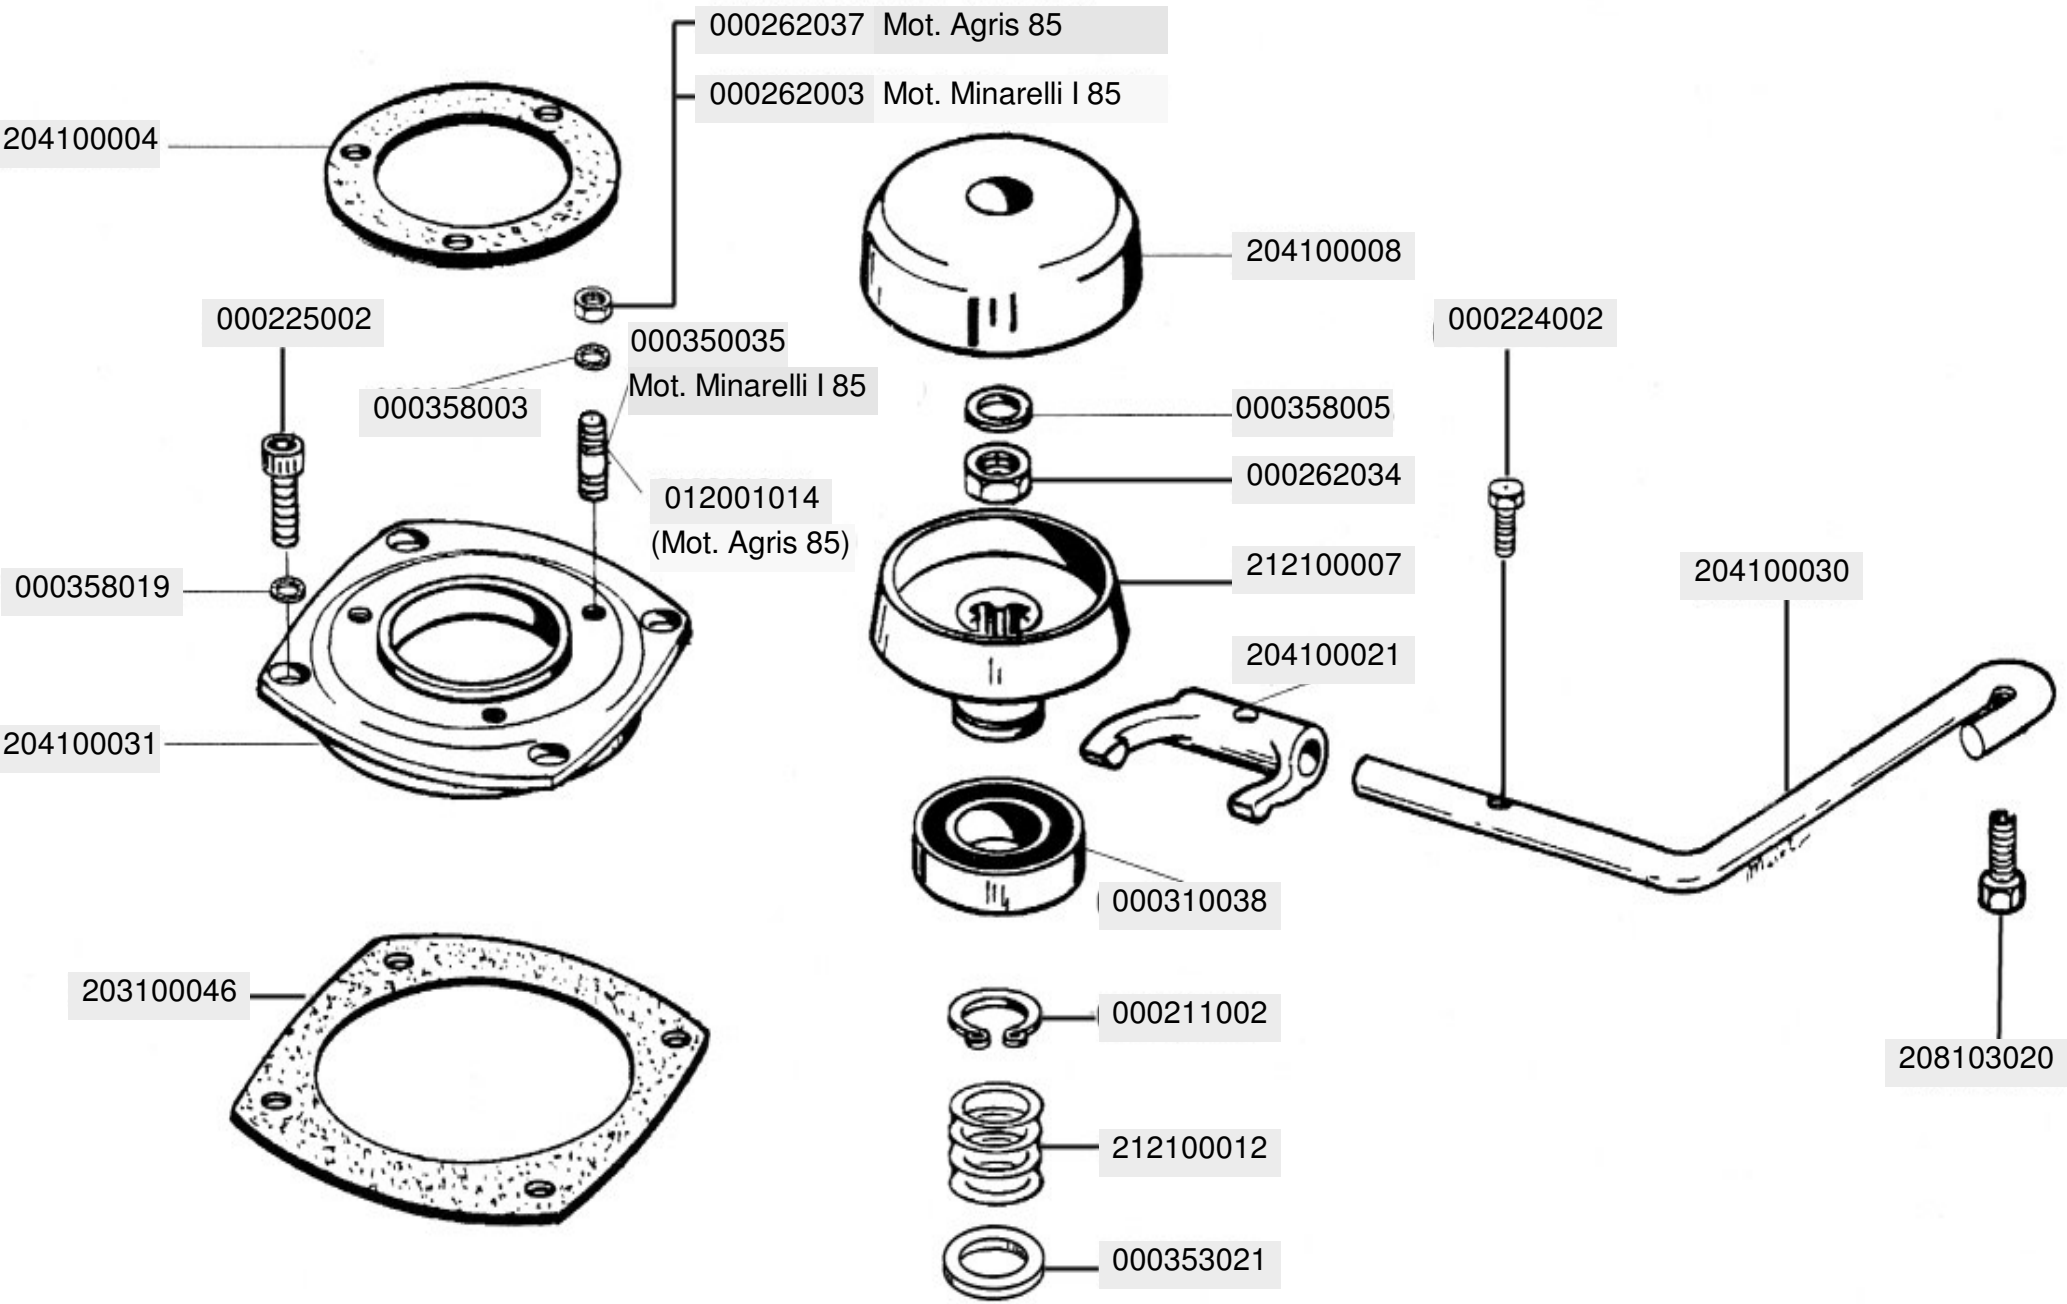

Per Mini Klein D. 42 Dal Telaio MZ121-020754

\* Dal Tel. 051258 Klein 5  
 Dal Tel. 050621 Mini Klein

2002

ATF14

502001010 Dal Tel. 040740 al Tel. 050620

007001032 ————  
 000353004 ———— 061001022

061001026

061003002

061003003

061001025

061003001

061001024

061001023

061001021

061001020