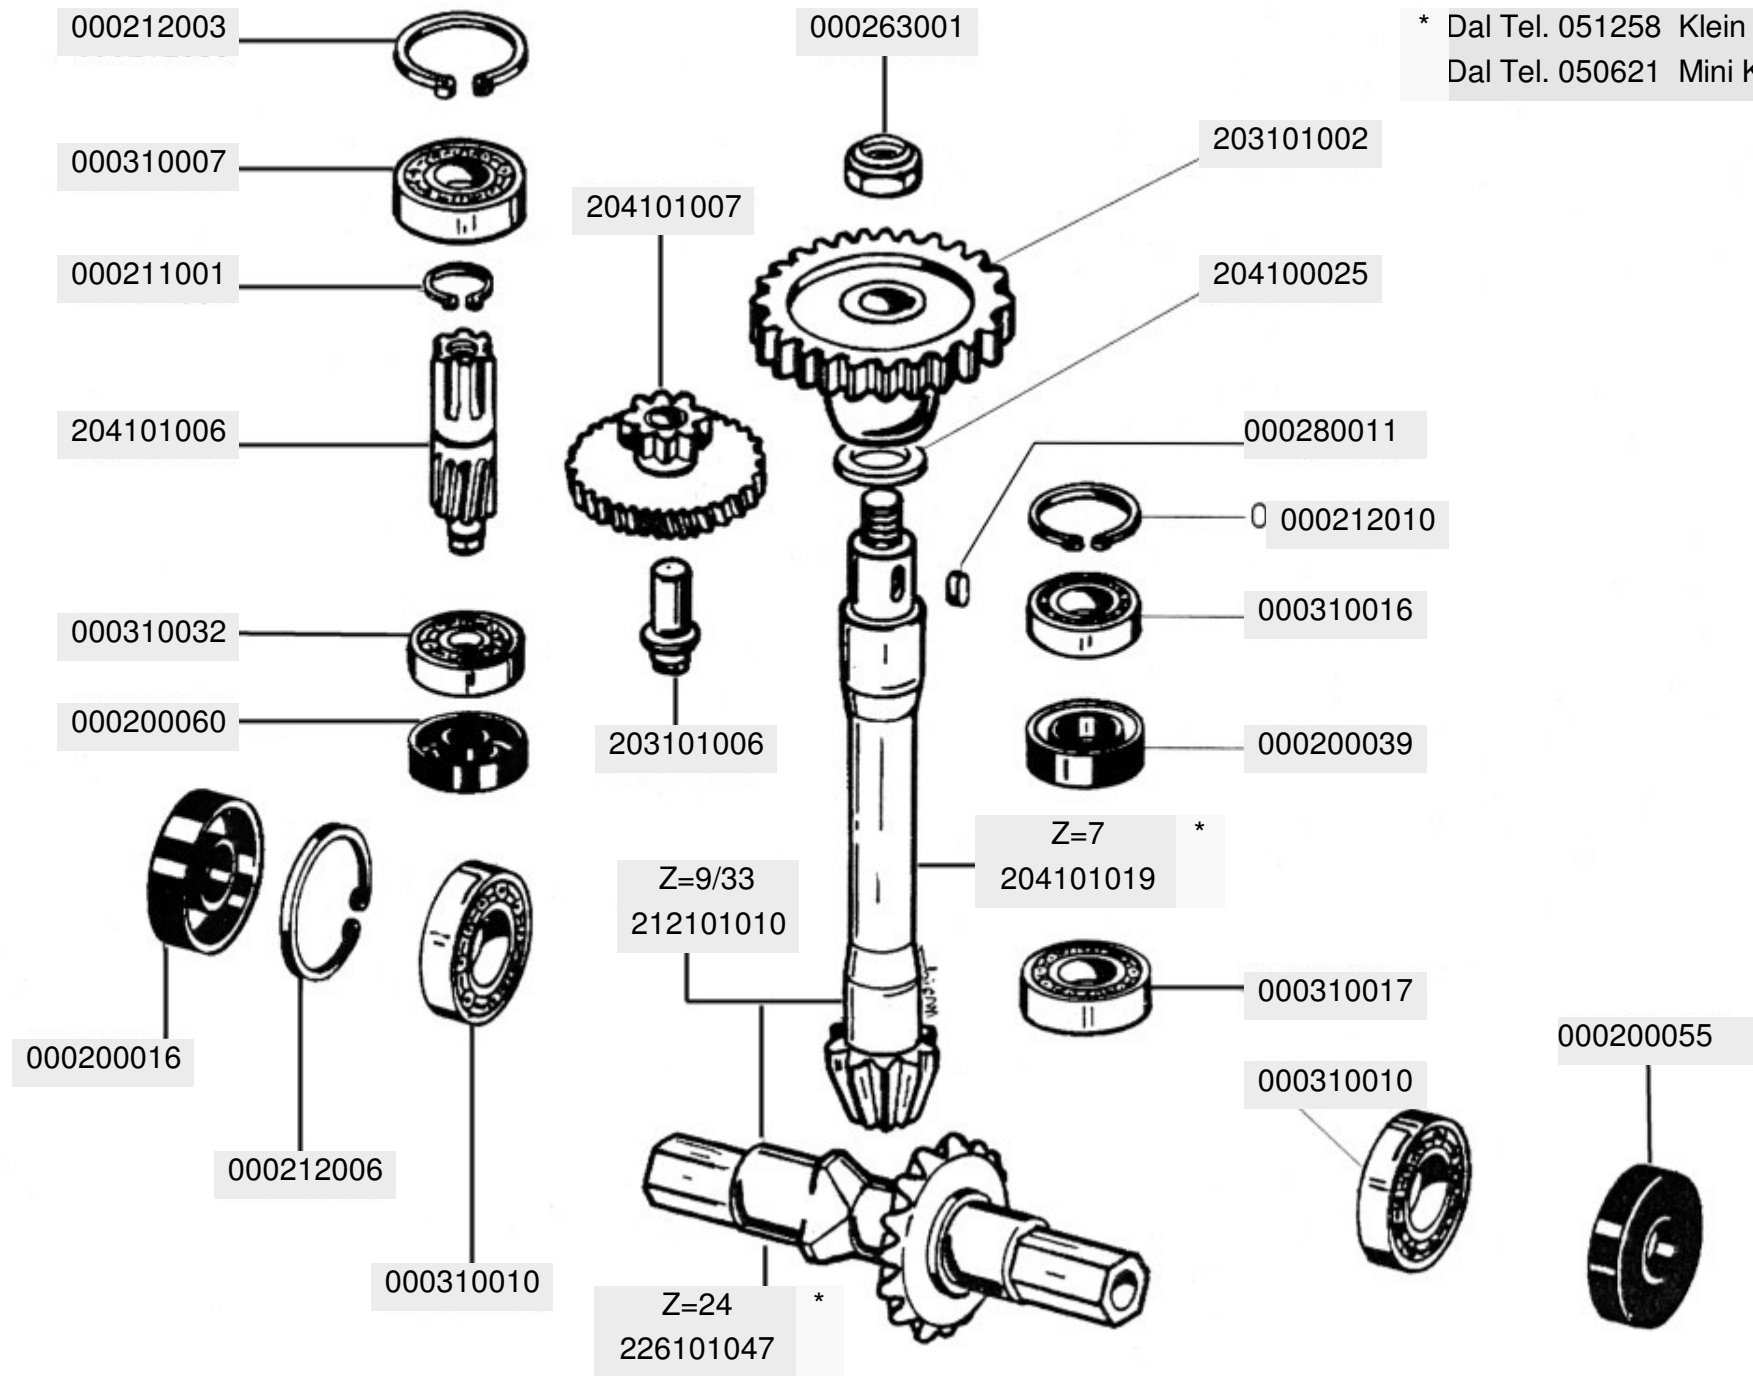

Per Mini Klein D. 42 Dal Telaio MZ121-020754

\* Dal Tel. 051258 Klein 5  
 Dal Tel. 050621 Mini Klein

2002

ATF14

502001010 Dal Tel. 040740 al Tel. 050620

007001032 ————  
 000353004 ———— 061001022

061001026

061003002

061003003

061001025

061003001

061001024

061001023

061001021

061001020