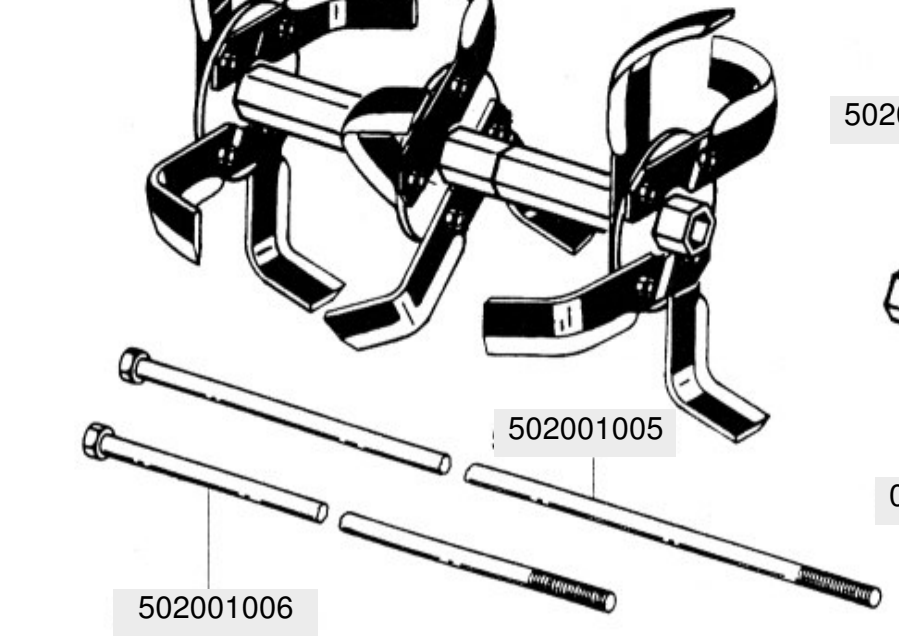

Per Mini Klein D. 42 Dal Telaio MZ121-020754

\* Dal Tel. 051258 Klein 5  
 Dal Tel. 050621 Mini Klein

2002

ATF14

502001010 Dal Tel. 040740 al Tel. 050620

007001032 ————  
 000353004 ———— 061001022

061001026

061003002

061003003

061001025

061003001

061001024

061001023

061001021

061001020