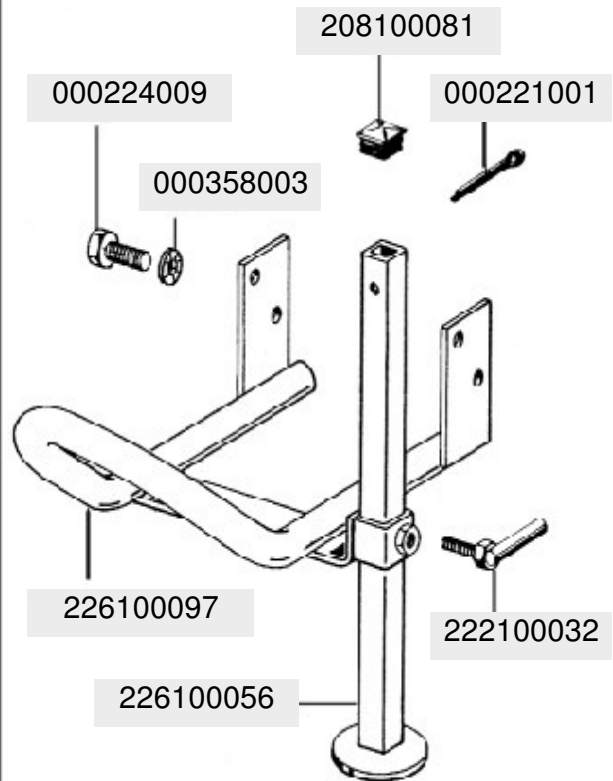

Comandi Simplex M3 - B9 Short  
Benzina e Diesel Tavola 1a

Indietro

Stampa

Controls Simplex M3 - B9 Short  
Gasoline end Diesel

\* Solo per motorizzazione benzina

**MOTORE YANMAR L 70**  
**MOTORE KAMA - KIPOR 70/178**

**MOTORE INTERMOTOR IM350**

**MOTORE LOMBARDINI 15LD 315**

\* 502005010 corta - short  
 502005008 lunga - long