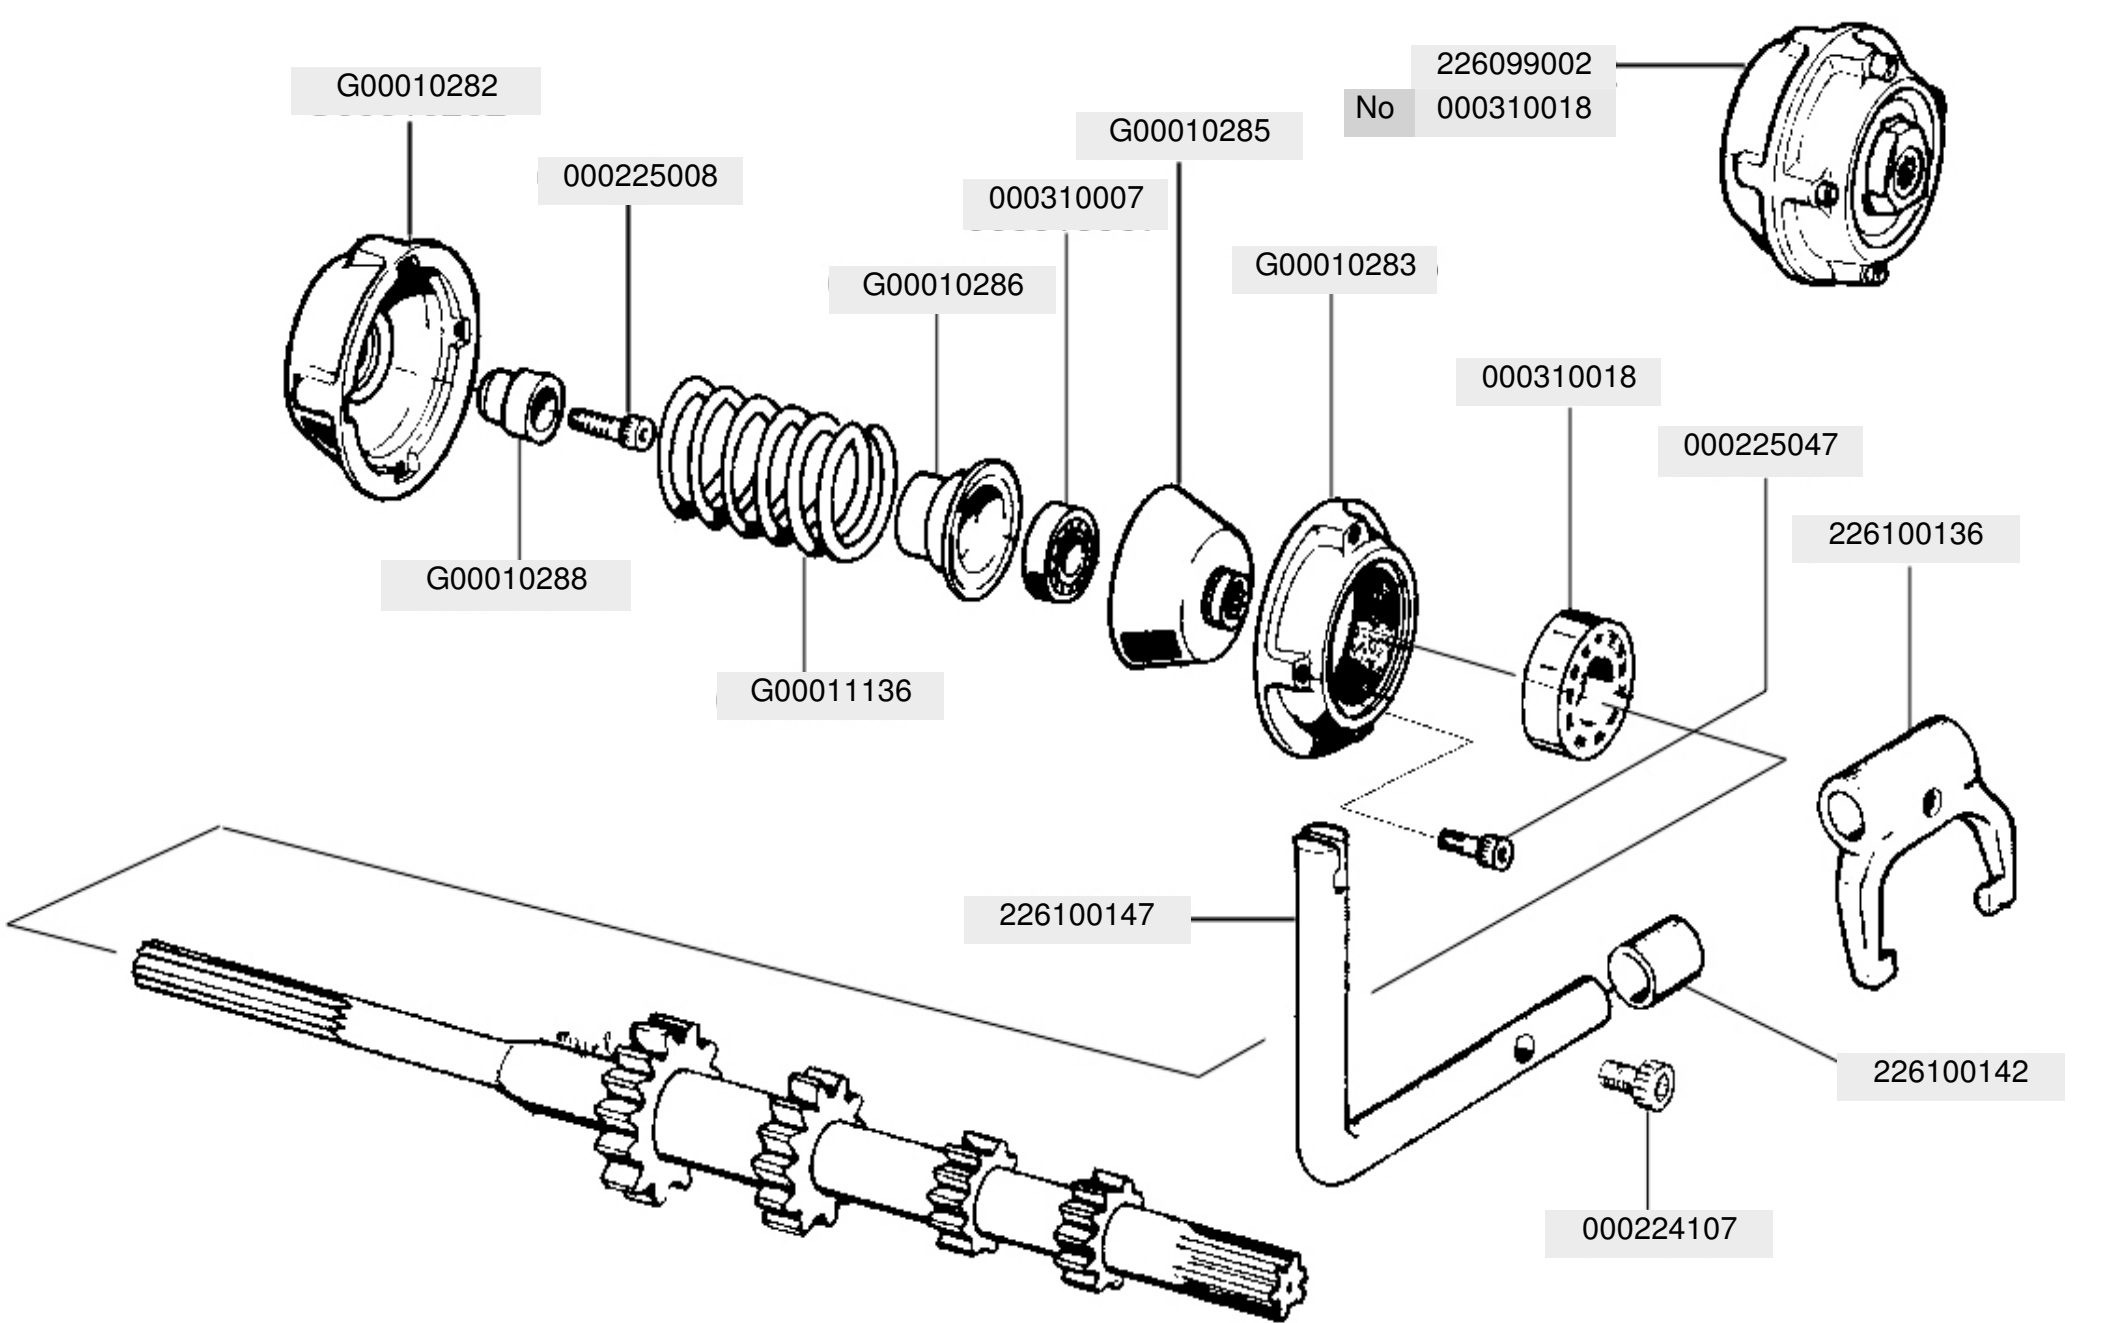

Comandi Simplex M3 - B9 Short  
Benzina e Diesel Tavola 1a

Indietro

Stampa

Controls Simplex M3 - B9 Short  
Gasoline end Diesel

\* Solo per motorizzazione benzina

**MOTORE YANMAR L 70**  
**MOTORE KAMA - KIPOR 70/178**

**MOTORE INTERMOTOR IM350**

**MOTORE LOMBARDINI 15LD 315**

\* 502005010 corta - short  
 502005008 lunga - long