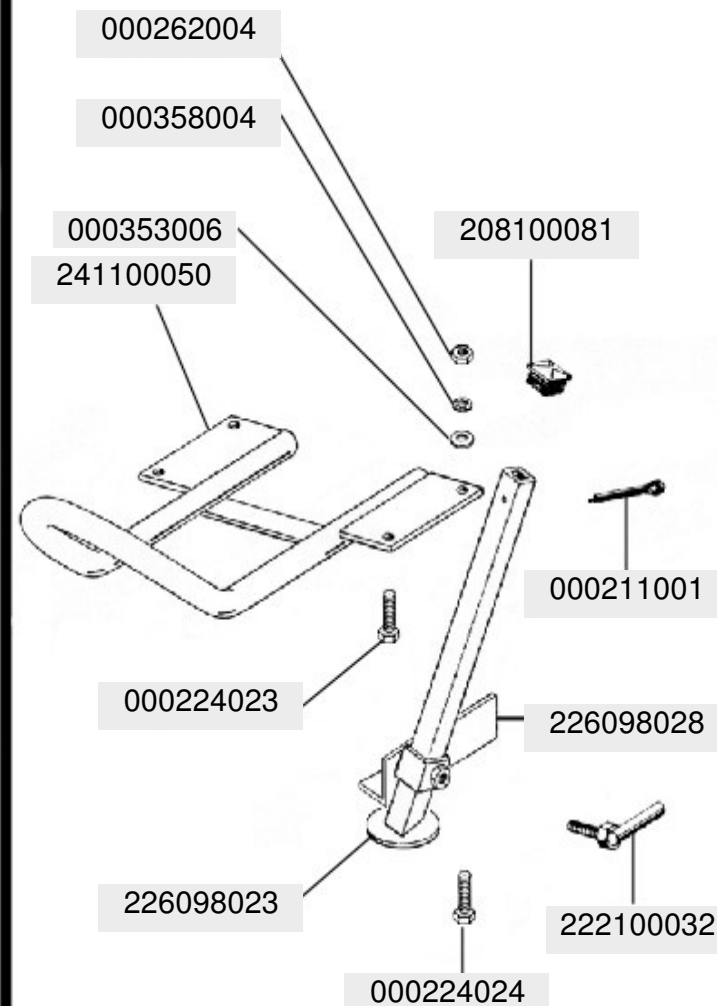

Comandi Simplex M3 - B9 Short  
Benzina e Diesel Tavola 1a

Indietro

Stampa

Controls Simplex M3 - B9 Short  
Gasoline end Diesel

\* Solo per motorizzazione benzina

**MOTORE YANMAR L 70**  
**MOTORE KAMA - KIPOR 70/178**

**MOTORE INTERMOTOR IM350**

**MOTORE LOMBARDINI 15LD 315**

\* 502005010 corta - short  
 502005008 lunga - long