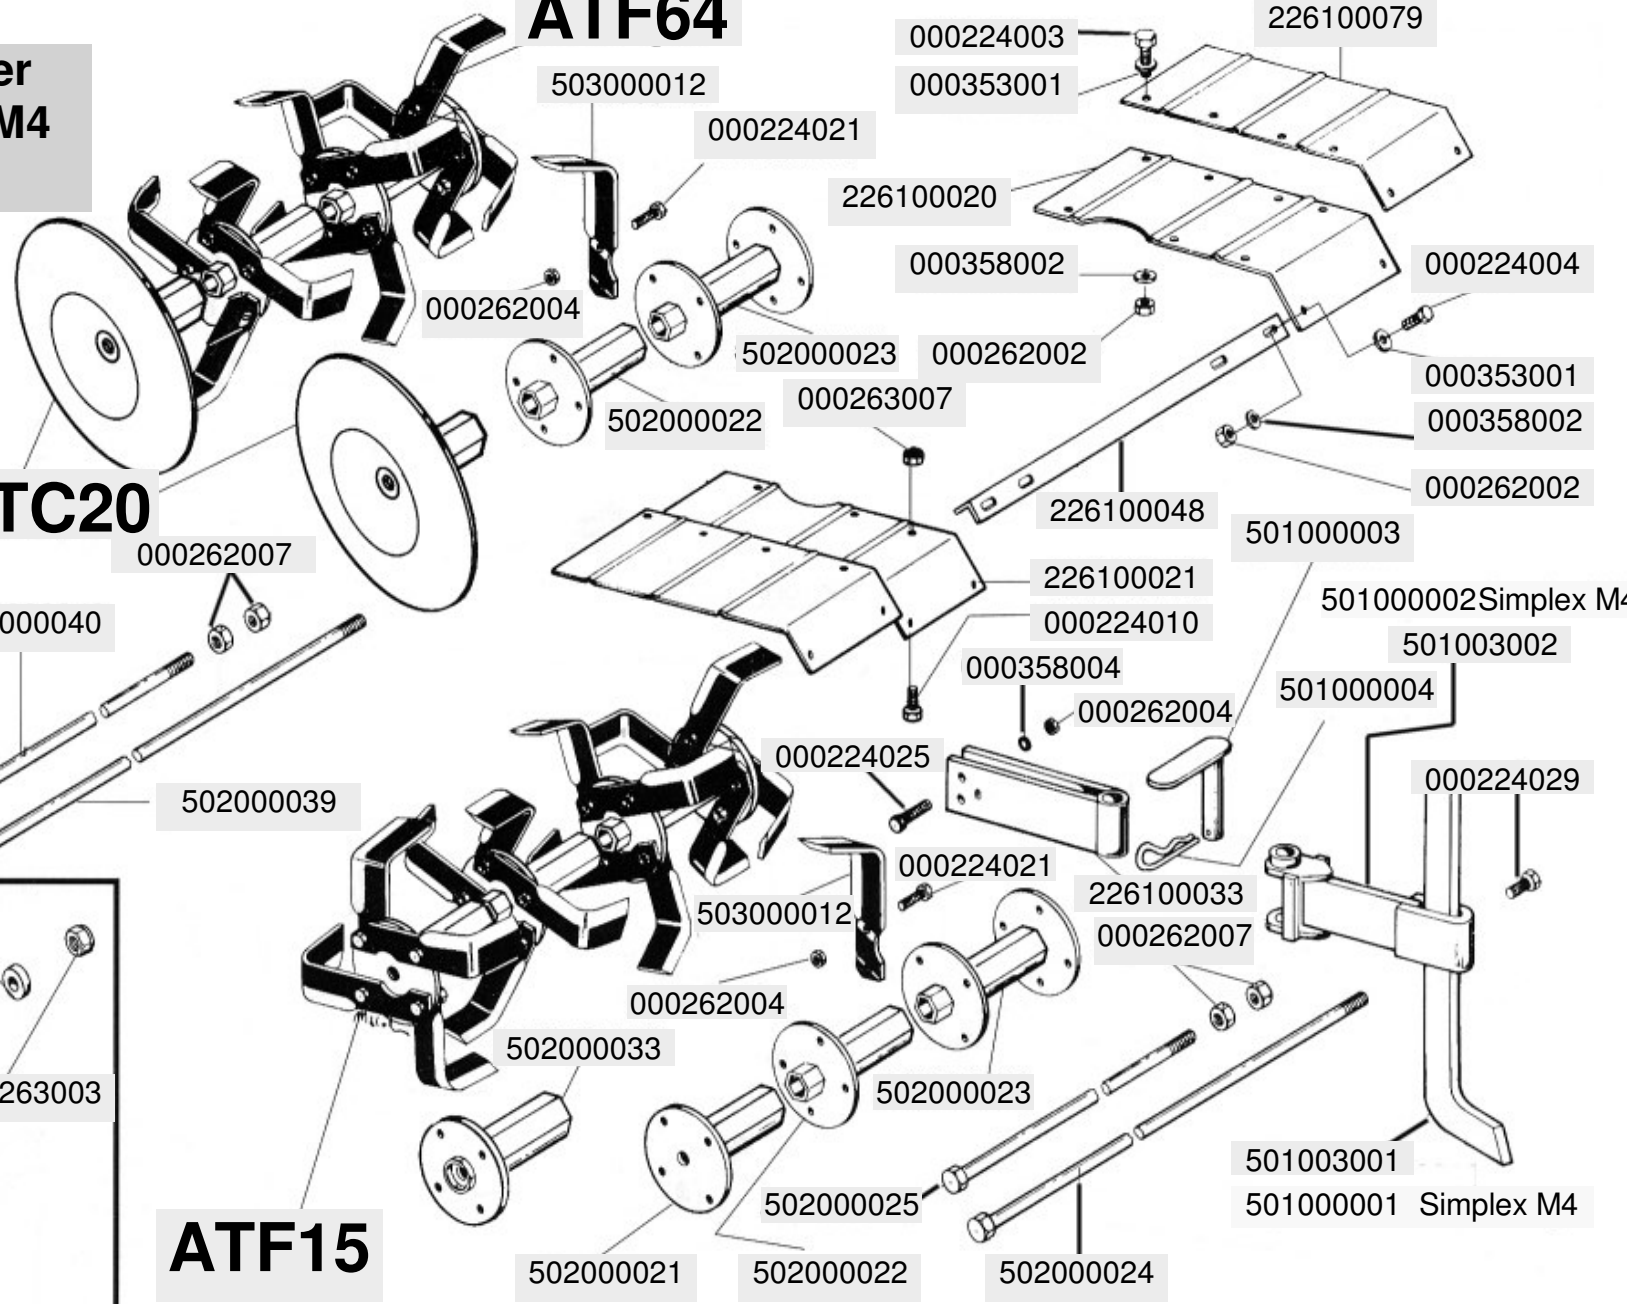

Solo per Simplex Super
Optional per Simplex M4

ATF64

ATC20

ATF15

Gruppo Organi Zappanti Ruotino Guida-Sperone
Protezione Simplex M4 - Simplex Super Tavola 6b

[Indietro](#)

[Stampa](#)

Hoeing - Front Wheel - Spur - Protection parts
Simplex M4 Simplex Super