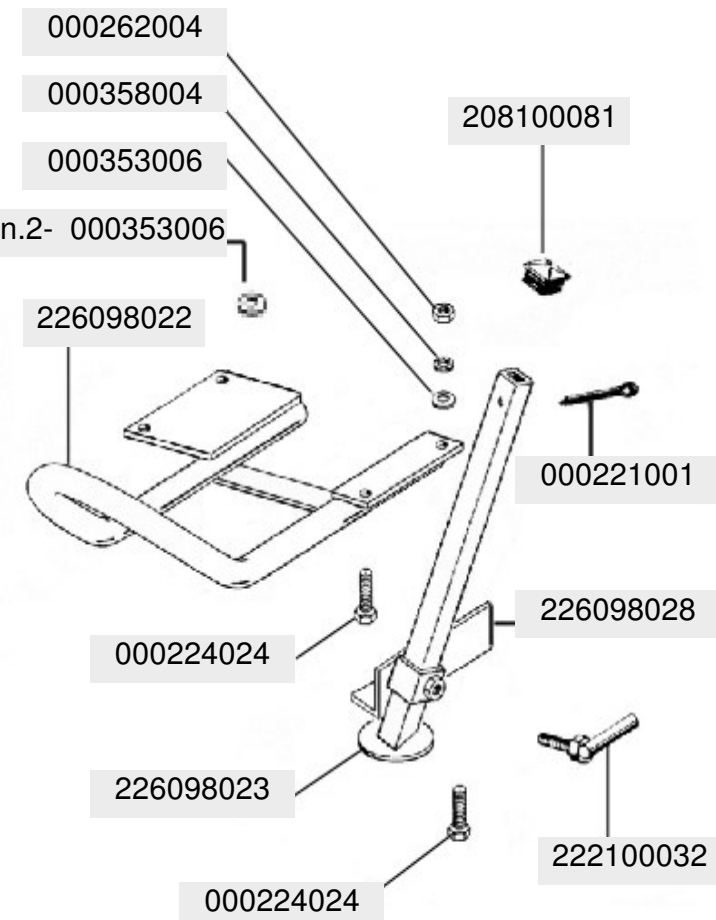

Comandi Simplex M3 - B9 Short  
Benzina e Diesel Tavola 1a

Indietro

Stampa

Controls Simplex M3 - B9 Short  
Gasoline end Diesel

\* Solo per motorizzazione benzina

**MOTORE YANMAR L 70**  
**MOTORE KAMA - KIPOR 70/178**

**MOTORE INTERMOTOR IM350**

**MOTORE LOMBARDINI 15LD 315**

\* 502005010 corta - short  
 502005008 lunga - long