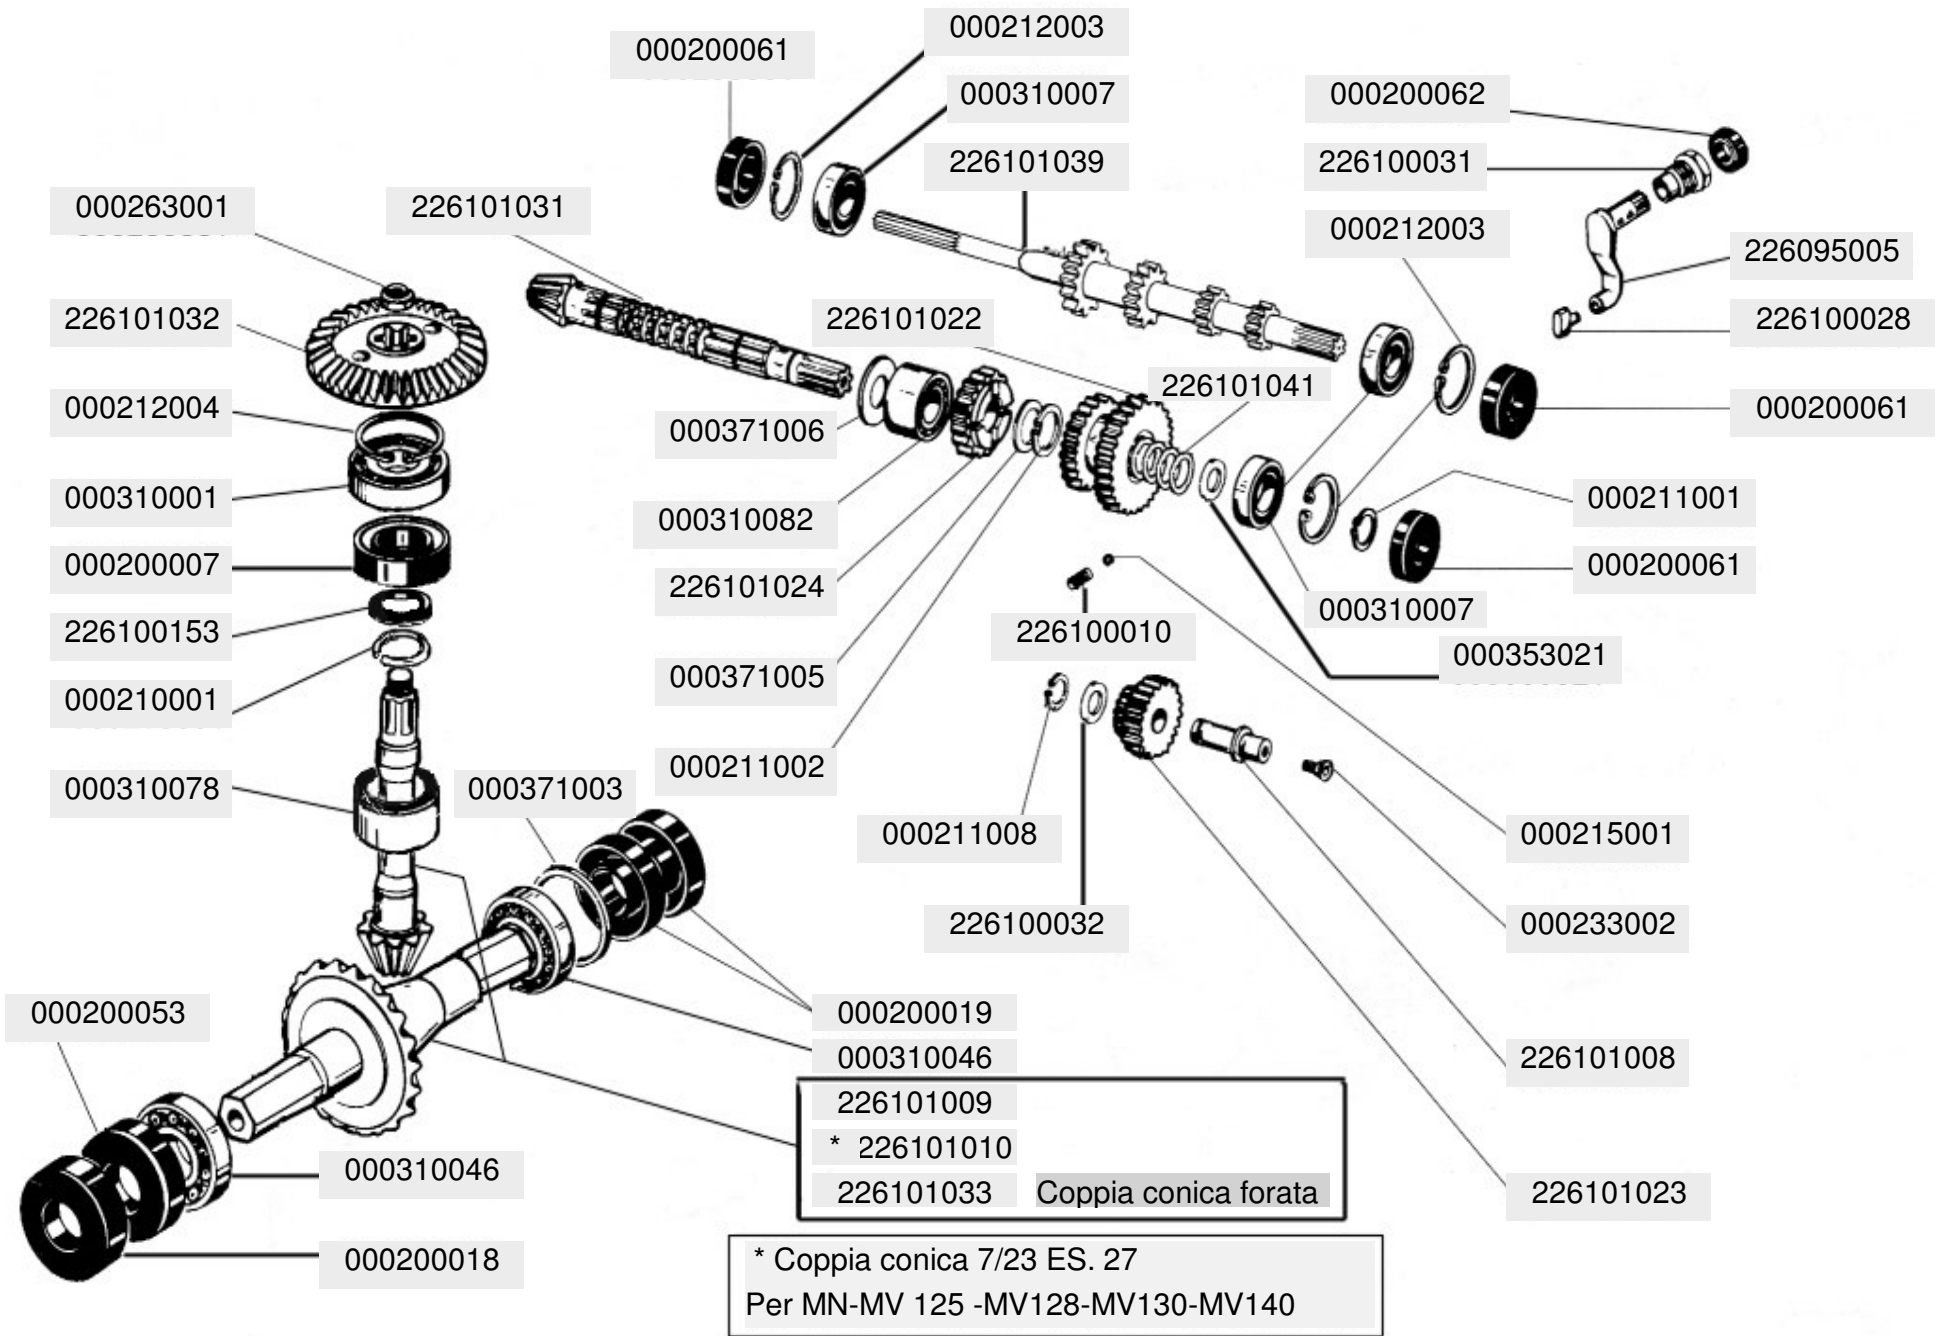

Comandi Simplex M3 - B9 Short  
Benzina e Diesel Tavola 1a

Indietro

Stampa

Controls Simplex M3 - B9 Short  
Gasoline end Diesel

\* Solo per motorizzazione benzina

**MOTORE YANMAR L 70**  
**MOTORE KAMA - KIPOR 70/178**

**MOTORE INTERMOTOR IM350**

**MOTORE LOMBARDINI 15LD 315**

\* 502005010 corta - short  
 502005008 lunga - long

# ATF77

**OPTIONAL**