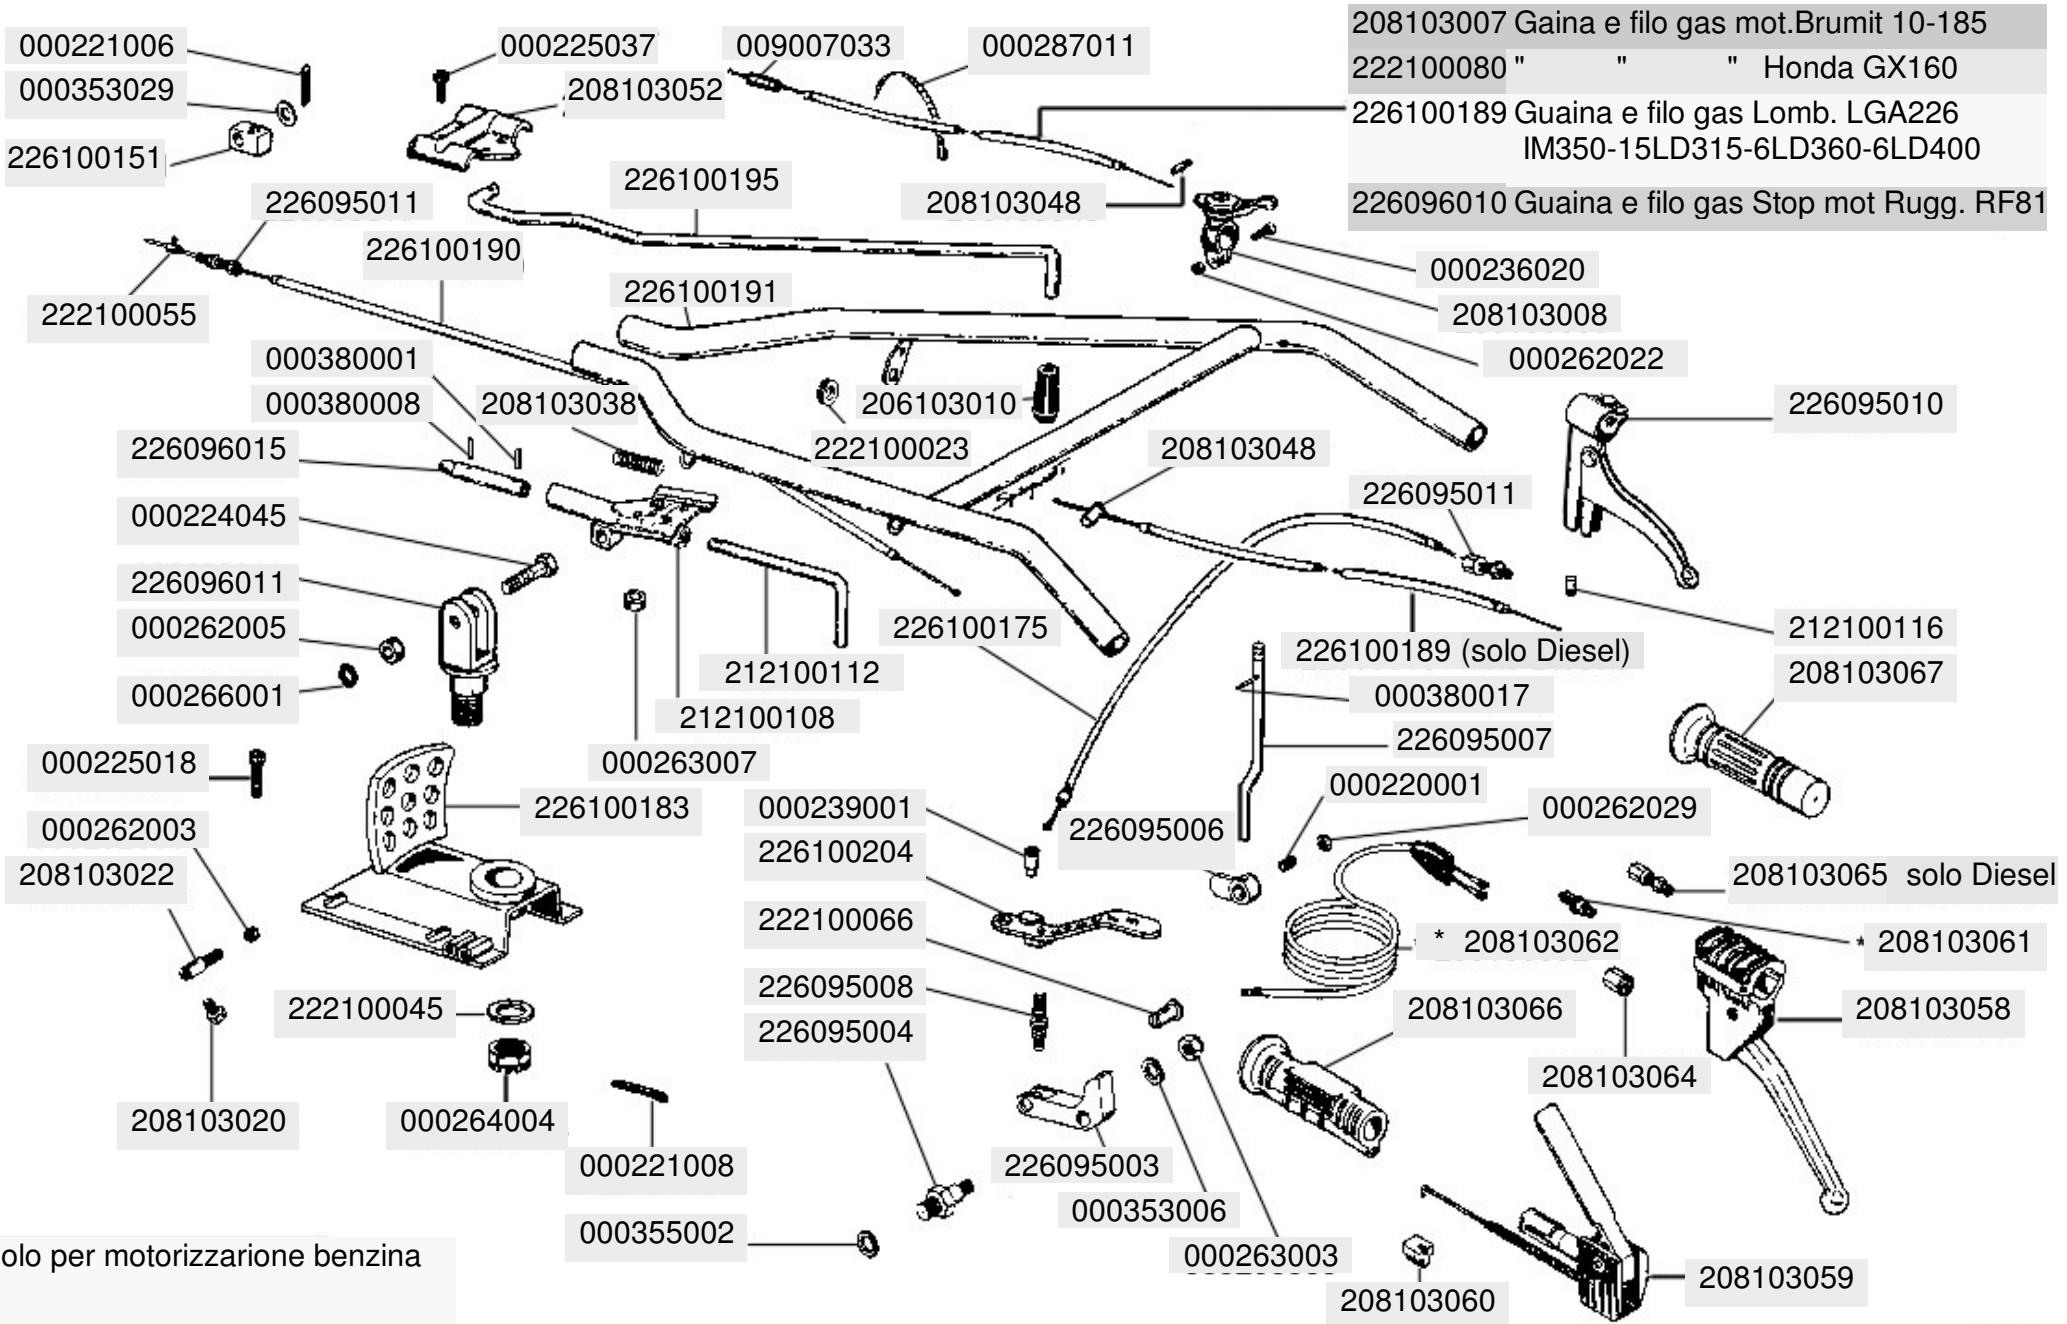

Comandi Simplex M3 - B9 Short  
Benzina e Diesel Tavola 1a

Indietro

Stampa

Controls Simplex M3 - B9 Short  
Gasoline end Diesel

\* Solo per motorizzazione benzina

**MOTORE YANMAR L 70**  
**MOTORE KAMA - KIPOR 70/178**

**MOTORE INTERMOTOR IM350**

**MOTORE LOMBARDINI 15LD 315**

\* 502005010 corta - short  
 502005008 lunga - long

# ATF77

**OPTIONAL**

# ATF15

Gruppo Organi Zappanti Ruotino Guida-Sperone  
 Protezione Simplex M4 - Simplex Super Tavola 6b

[Indietro](#)

[Stampa](#)

Hoeing - Front Wheel - Spur - Protection parts  
 Simplex M4 Simplex Super