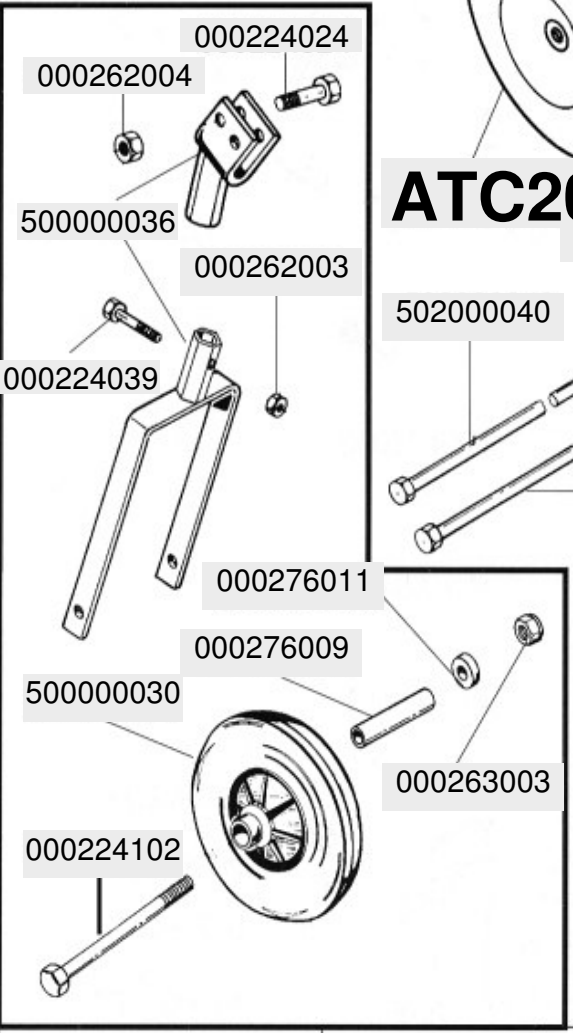

Solo per Simplex Super
Optional per Simplex M4

ATF64

ATC20

ATF15

Gruppo Organi Zappanti Ruotino Guida-Sperone
Protezione Simplex M4 - Simplex Super Tavola 6b

[Indietro](#)

[Stampa](#)

Hoeing - Front Wheel - Spur - Protection parts
Simplex M4 Simplex Super