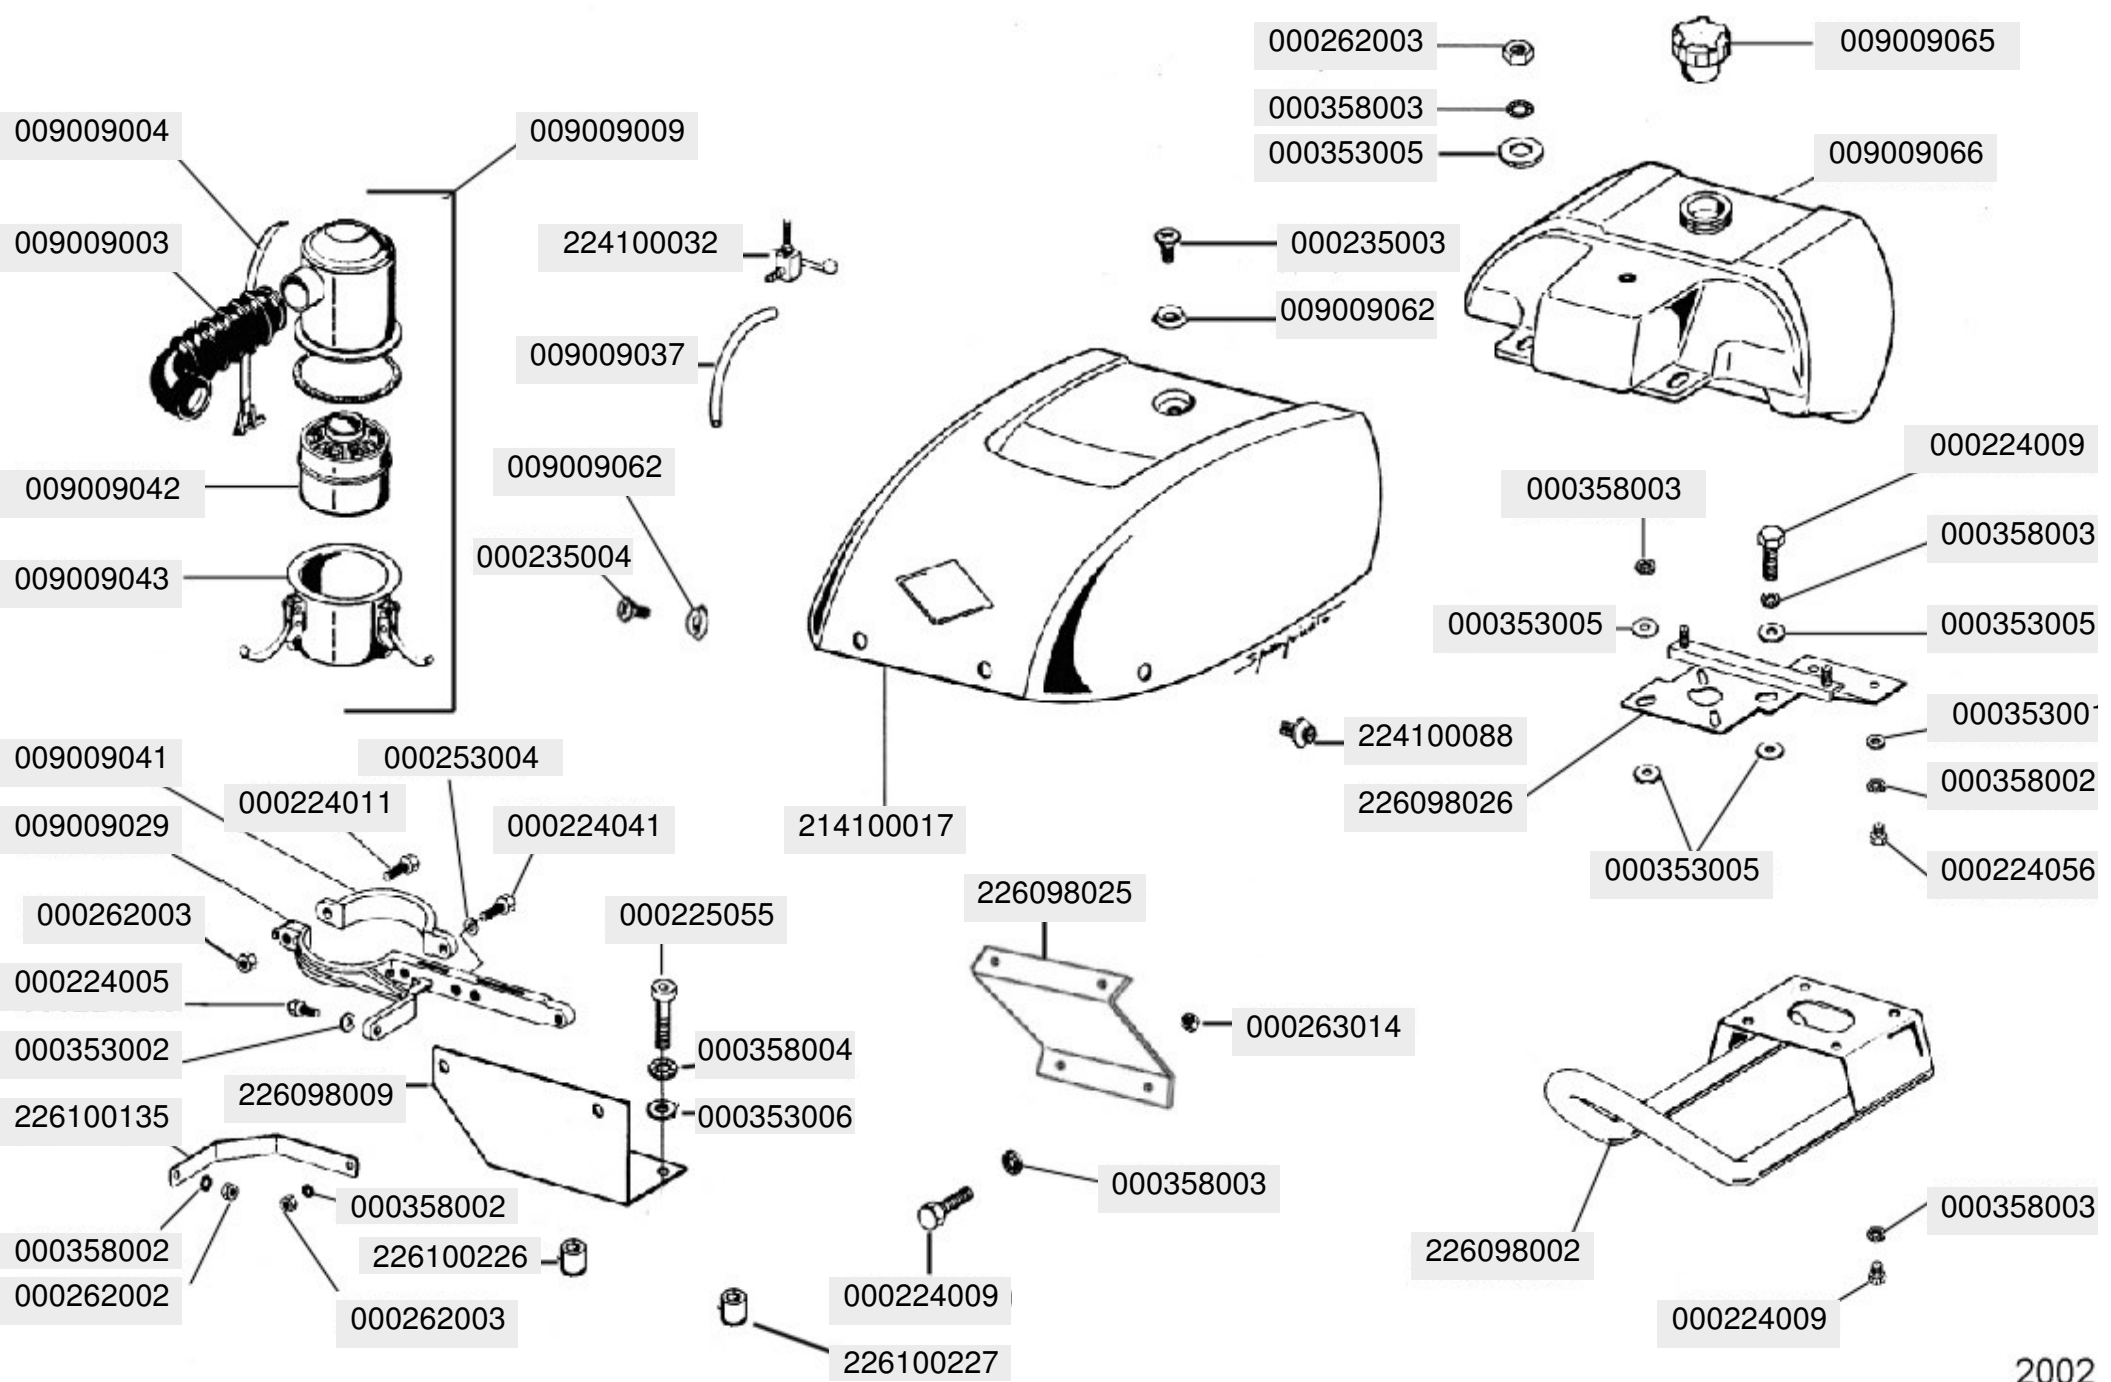

Comandi Simplex M3 - B9 Short  
Benzina e Diesel Tavola 1a

Indietro

Stampa

Controls Simplex M3 - B9 Short  
Gasoline end Diesel

\* Solo per motorizzazione benzina

**MOTORE YANMAR L 70**  
**MOTORE KAMA - KIPOR 70/178**

**MOTORE INTERMOTOR IM350**

**MOTORE LOMBARDINI 15LD 315**

\* 502005010 corta - short  
 502005008 lunga - long