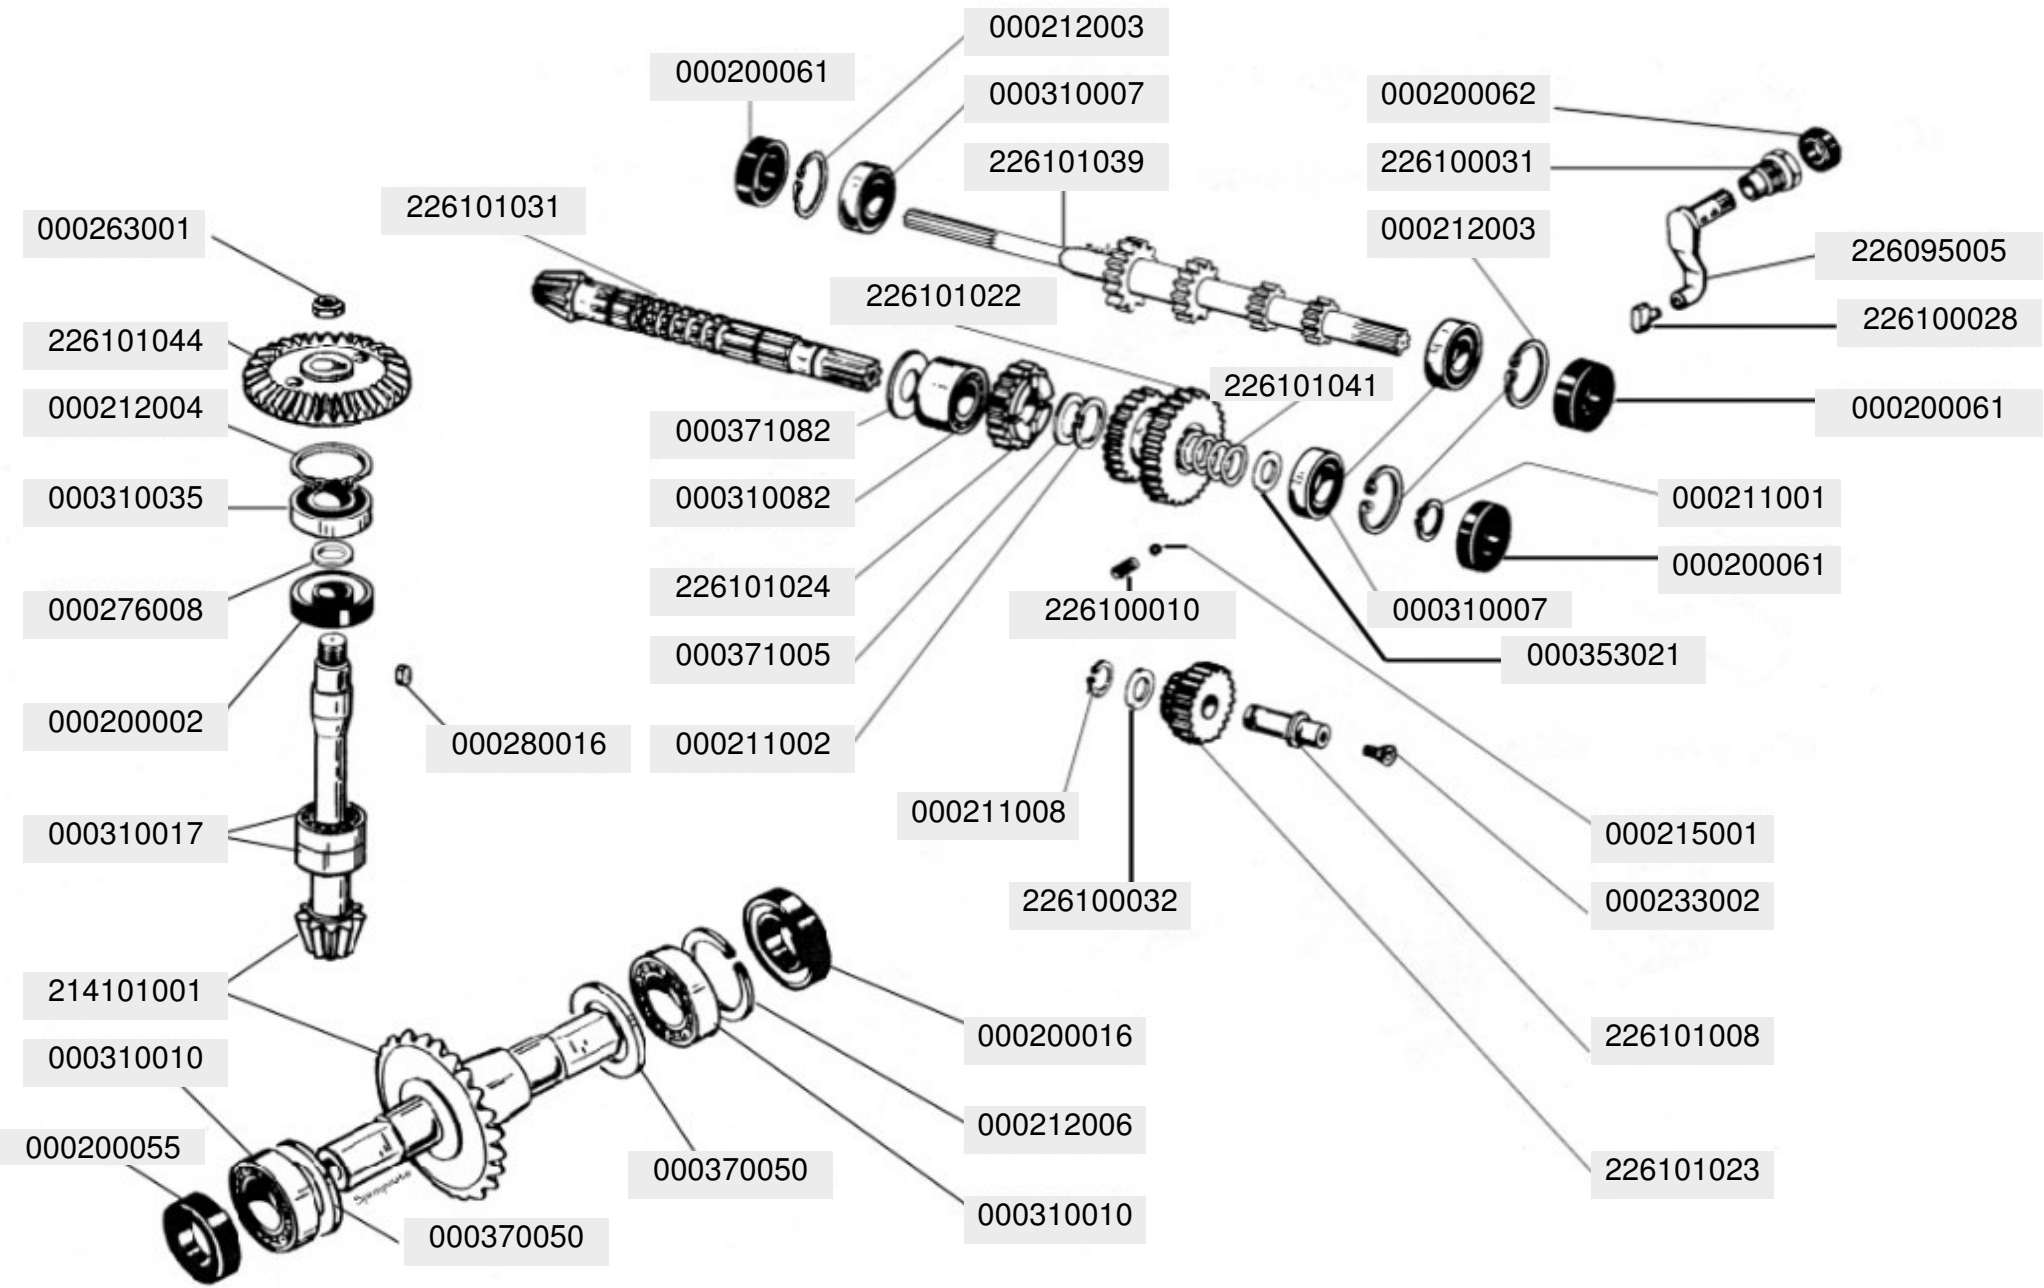

Comandi Simplex M3 - B9 Short  
Benzina e Diesel Tavola 1a

Indietro

Stampa

Controls Simplex M3 - B9 Short  
Gasoline end Diesel

\* Solo per motorizzazione benzina

**MOTORE YANMAR L 70**  
**MOTORE KAMA - KIPOR 70/178**

**MOTORE INTERMOTOR IM350**

**MOTORE LOMBARDINI 15LD 315**

\* 502005010 corta - short  
 502005008 lunga - long

# ATF77

**OPTIONAL**