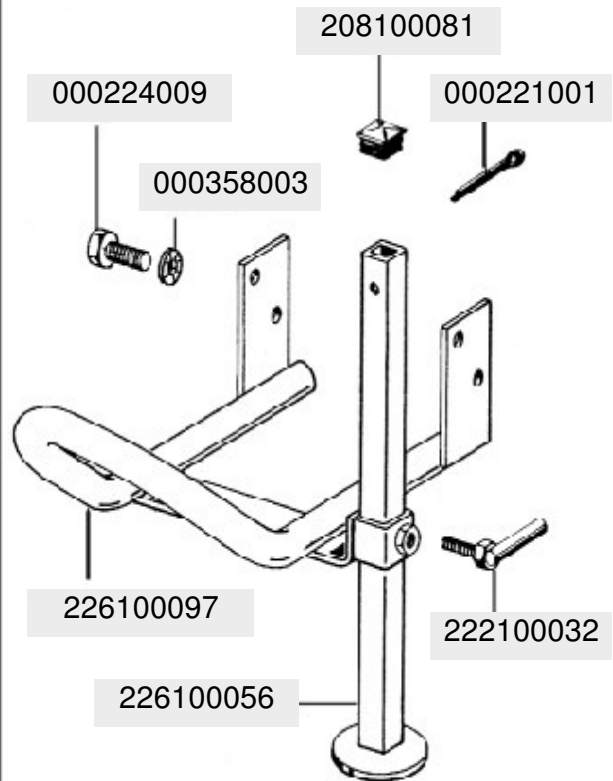

MOTORE INTERMOTOR IM350