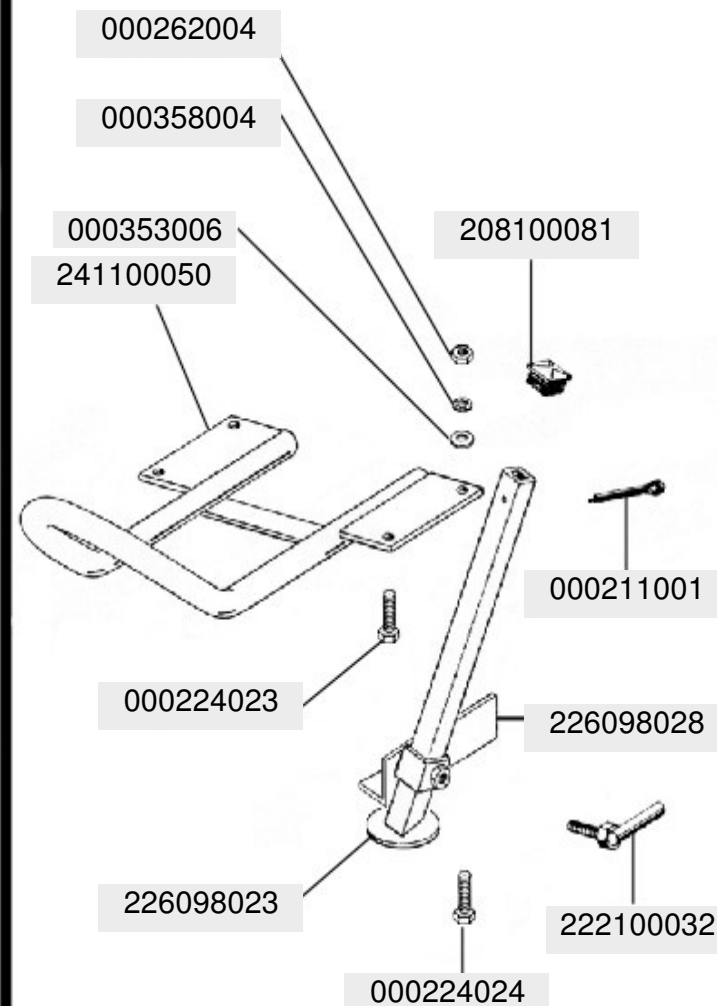

MOTORE LOMBARDINI 15LD 315