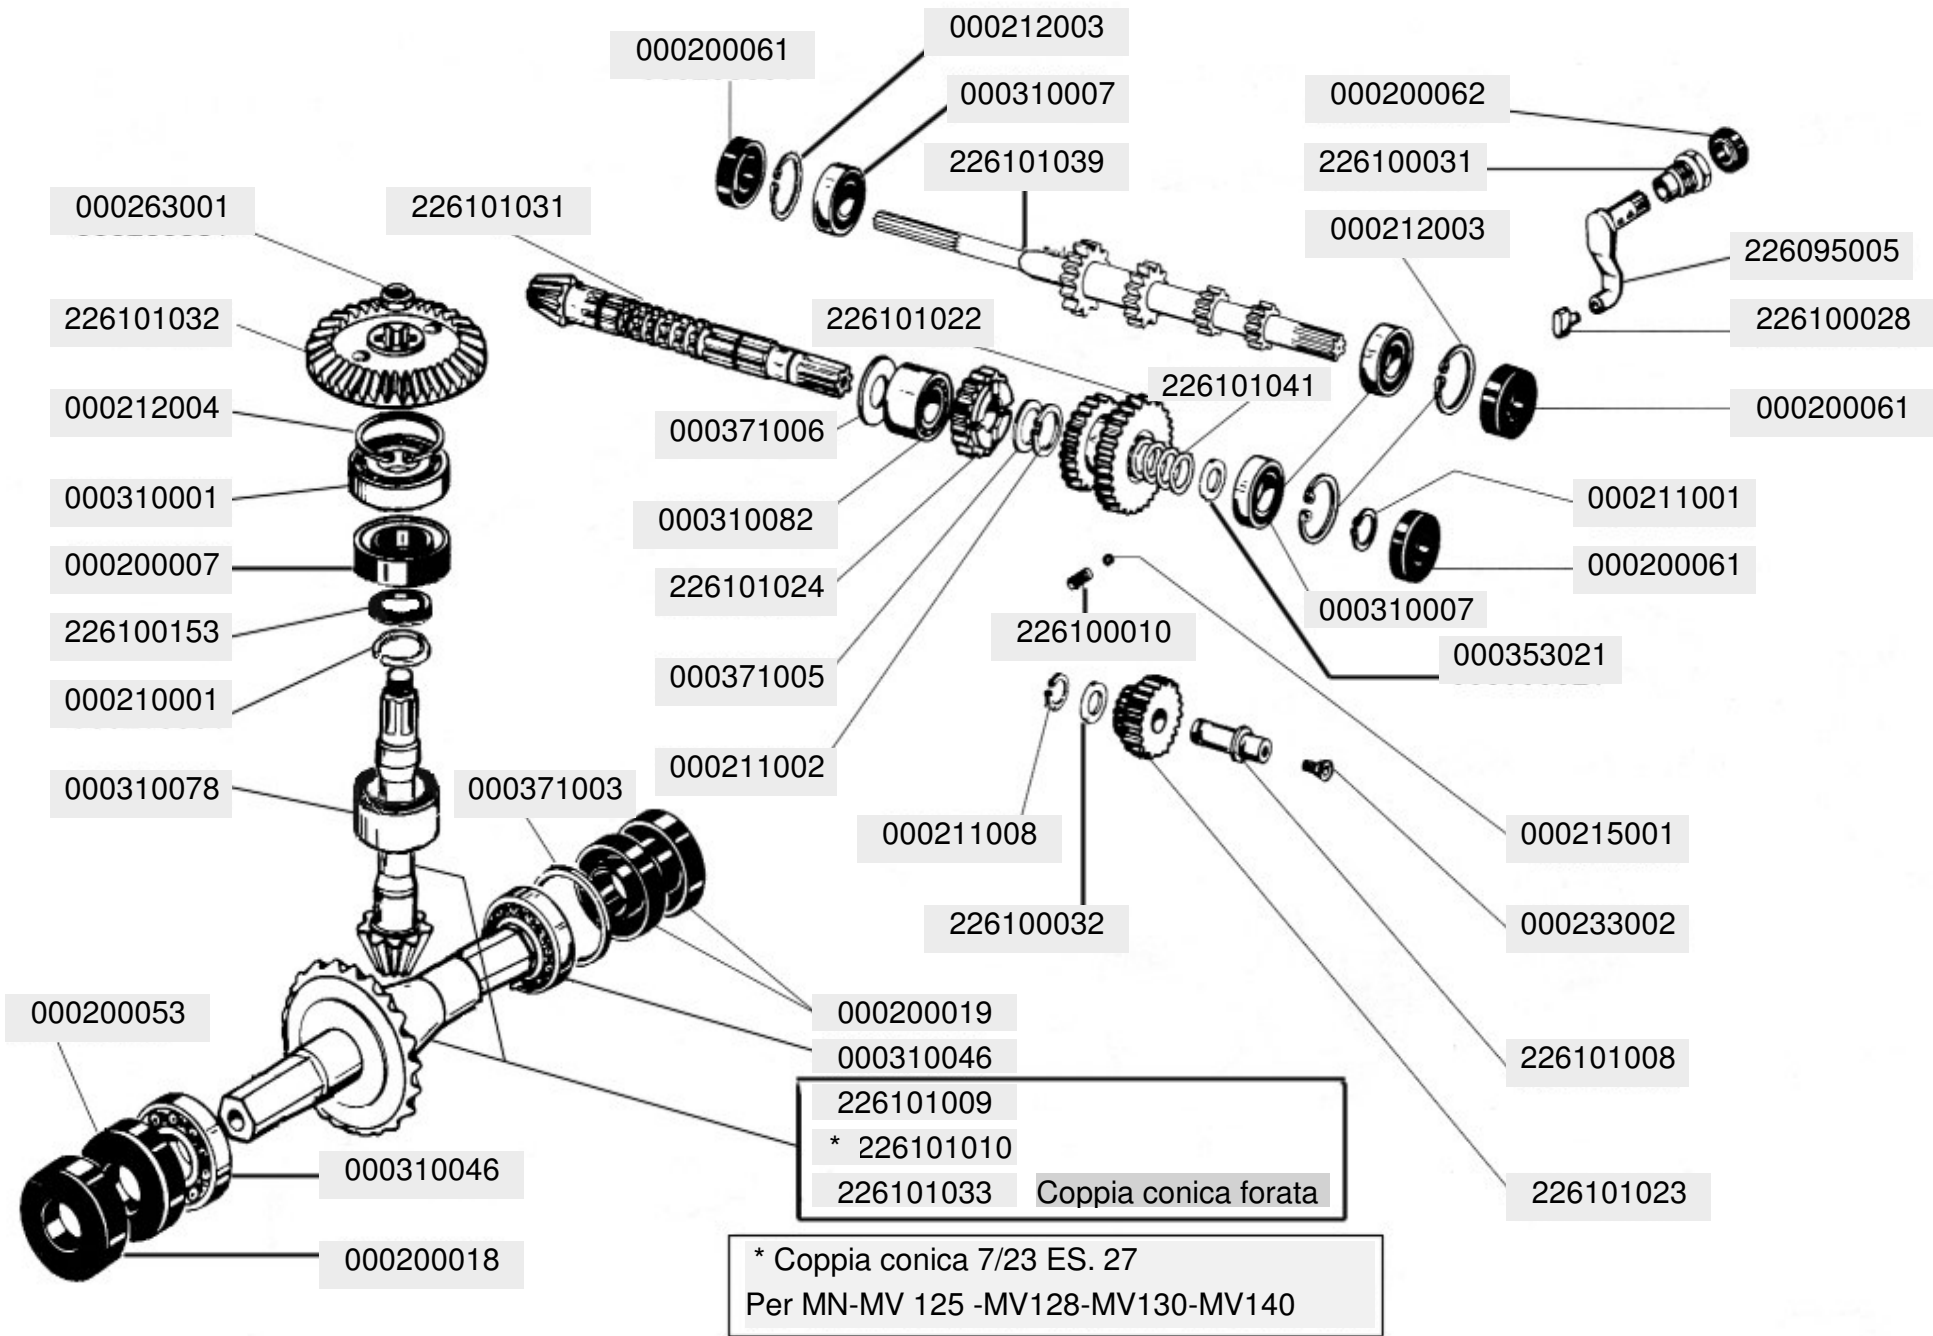

* Solo per motorizzazione benzina

MOTORE YANMAR L 70
MOTORE KAMA - KIPOR 70/178

MOTORE INTERMOTOR IM350

MOTORE LOMBARDINI 15LD 315

Solo per Simplex Super
Optional per Simplex M4

ATF64

ATC20

ATF15

Gruppo Organi Zappanti Ruotino Guida-Sperone
 Protezione Simplex M4 - Simplex Super Tavola 6b

[Indietro](#)

[Stampa](#)

Hoeing - Front Wheel - Spur - Protection parts
 Simplex M4 Simplex Super

007009016

009009068

000224056

009009060
Simplex VT

007009009

014003002

012003021

014001003

012001015

000358007

009001046

009001045

067001004

009001016