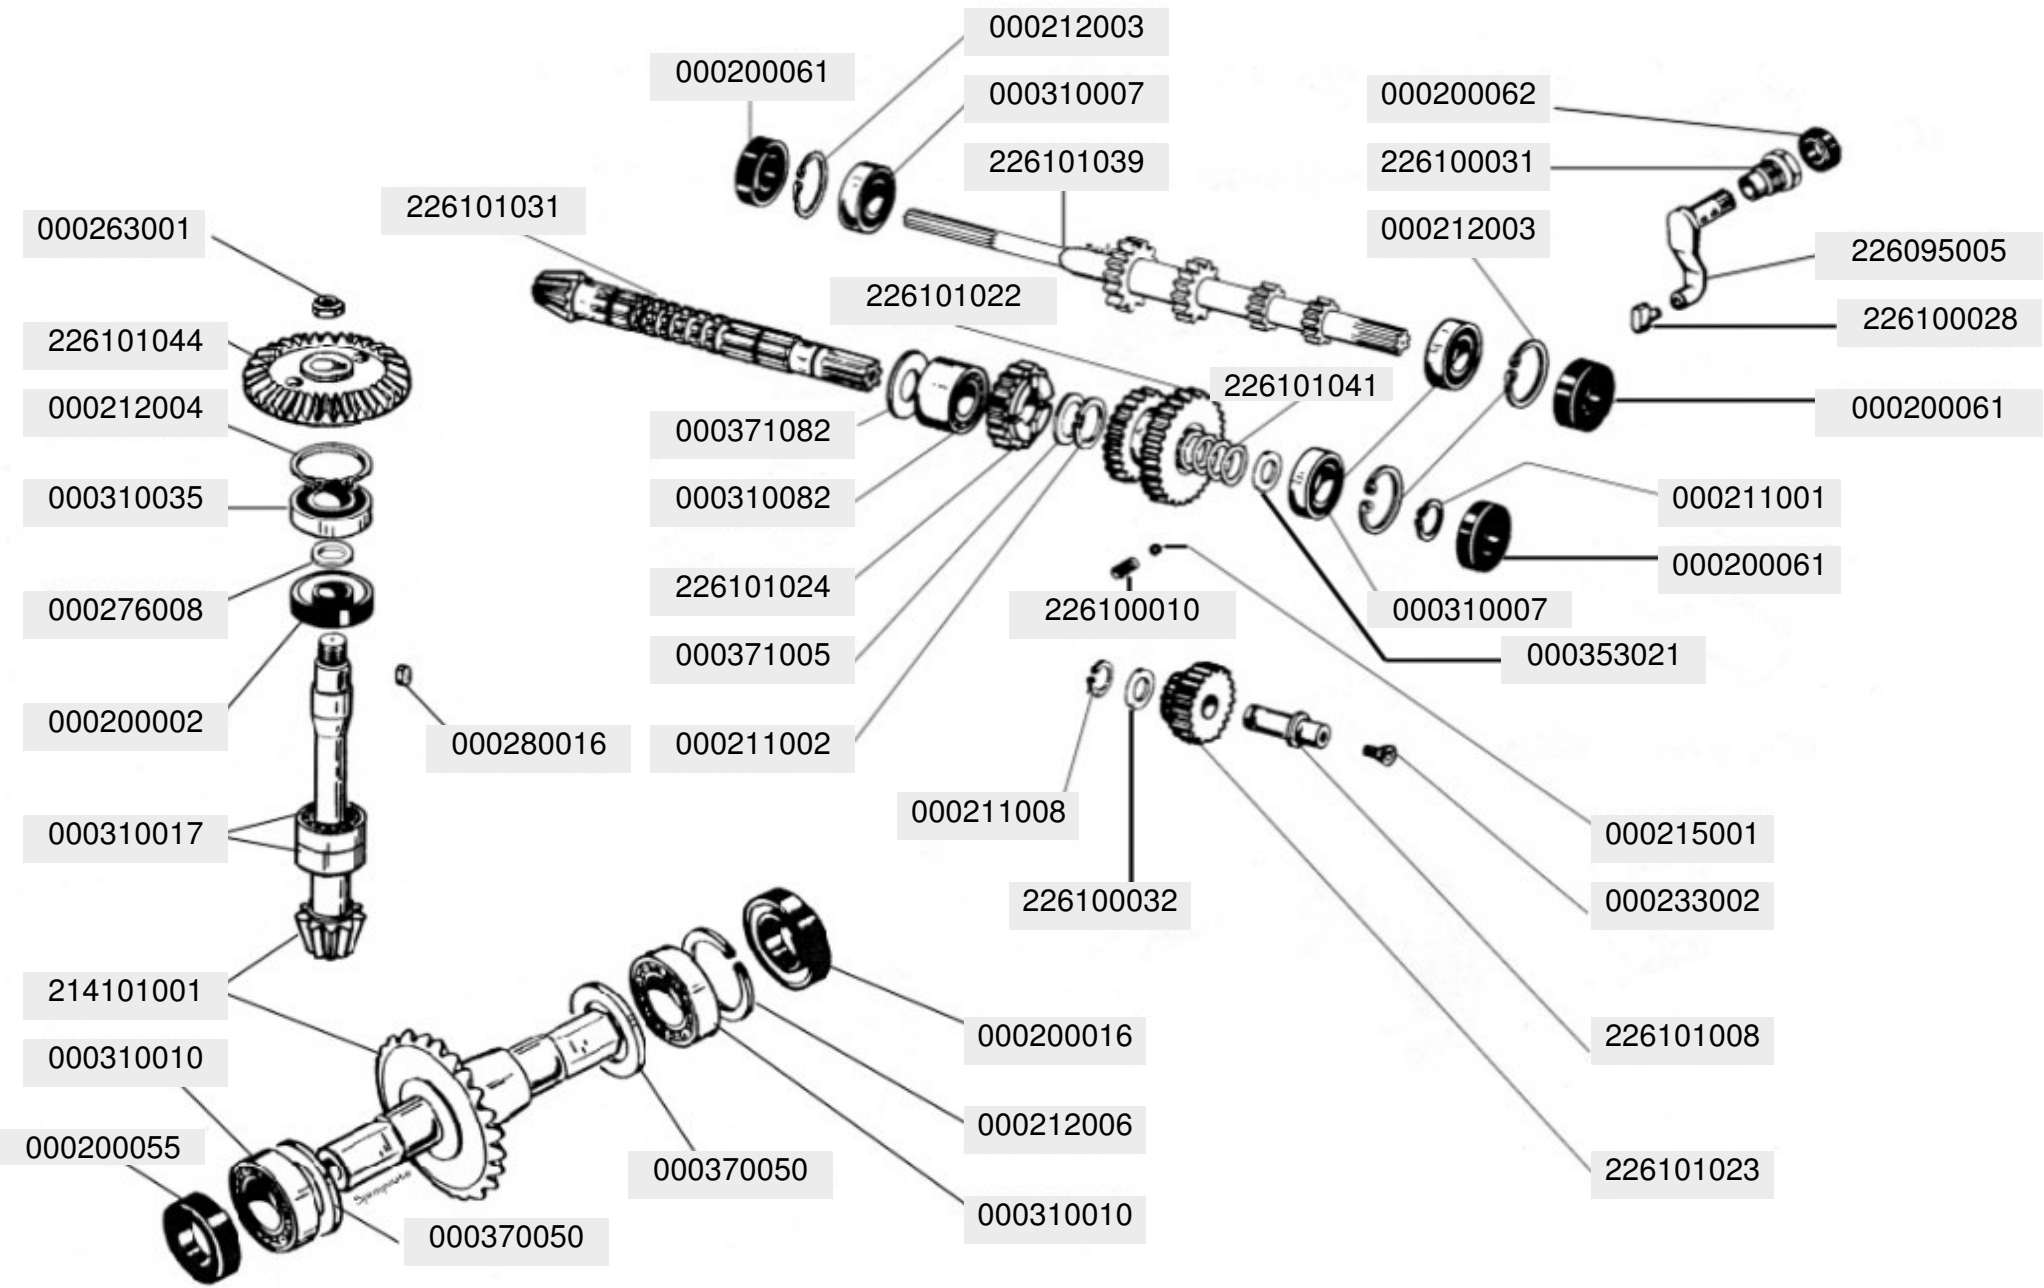

* Solo per motorizzazione benzina

MOTORE YANMAR L 70
MOTORE KAMA - KIPOR 70/178

MOTORE INTERMOTOR IM350

MOTORE LOMBARDINI 15LD 315

Solo per Simplex Super
Optional per Simplex M4

ATF64

ATC20

ATF15

Gruppo Organi Zappanti Ruotino Guida-Sperone
 Protezione Simplex M4 - Simplex Super Tavola 6b

[Indietro](#)

[Stampa](#)

Hoeing - Front Wheel - Spur - Protection parts
 Simplex M4 Simplex Super

007009016

009009068

000224056

009009060
Simplex VT

007009009

014003002

012003021

014001003

012001015

000358007

009001046

009001045

067001004

009001016