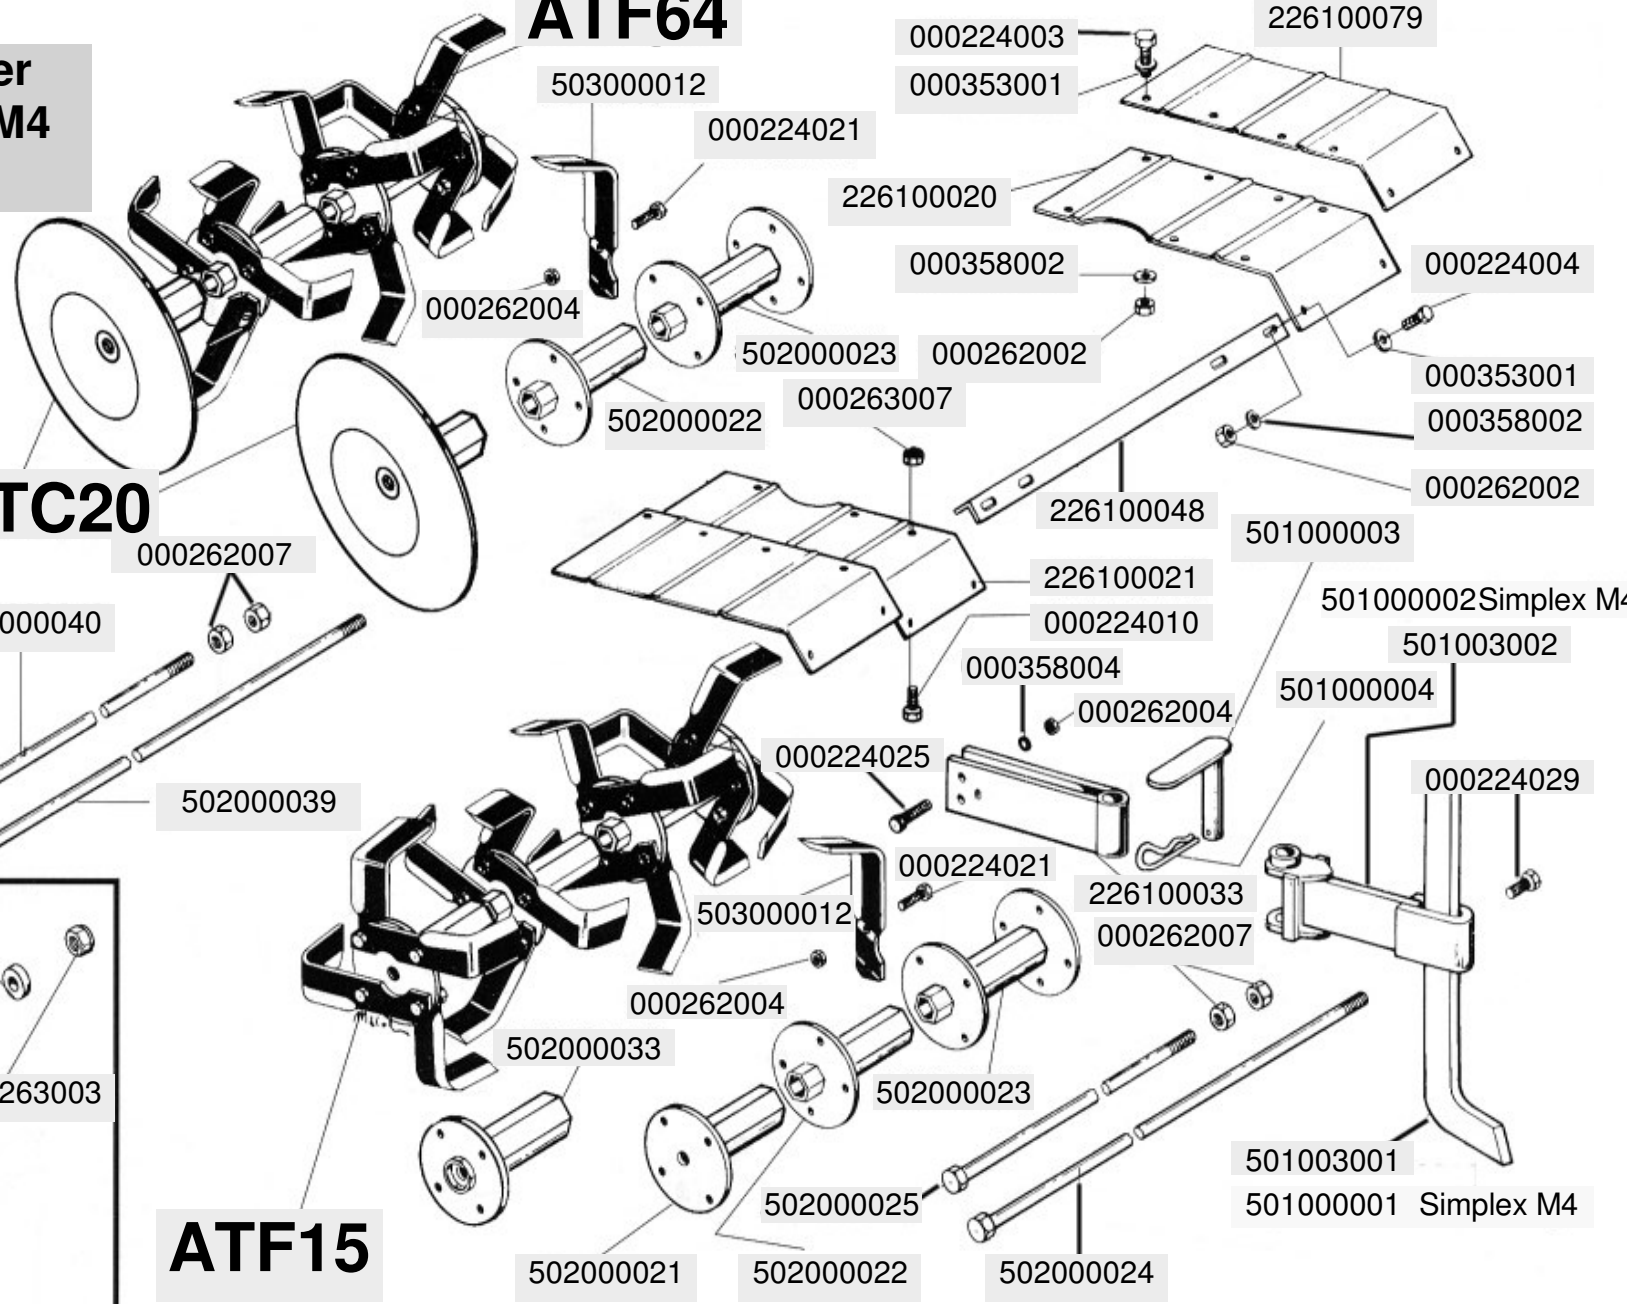

* Solo per motorizzazione benzina

MOTORE YANMAR L 70
MOTORE KAMA - KIPOR 70/178

MOTORE INTERMOTOR IM350

MOTORE LOMBARDINI 15LD 315

Solo per Simplex Super
Optional per Simplex M4

ATF64

ATC20

ATF15

Gruppo Organi Zappanti Ruotino Guida-Sperone
 Protezione Simplex M4 - Simplex Super Tavola 6b

[Indietro](#)

[Stampa](#)

Hoeing - Front Wheel - Spur - Protection parts
 Simplex M4 Simplex Super

007009016

009009068

000224056

009009060
Simplex VT

007009009

014003002

012003021

014001003

012001015

000358007