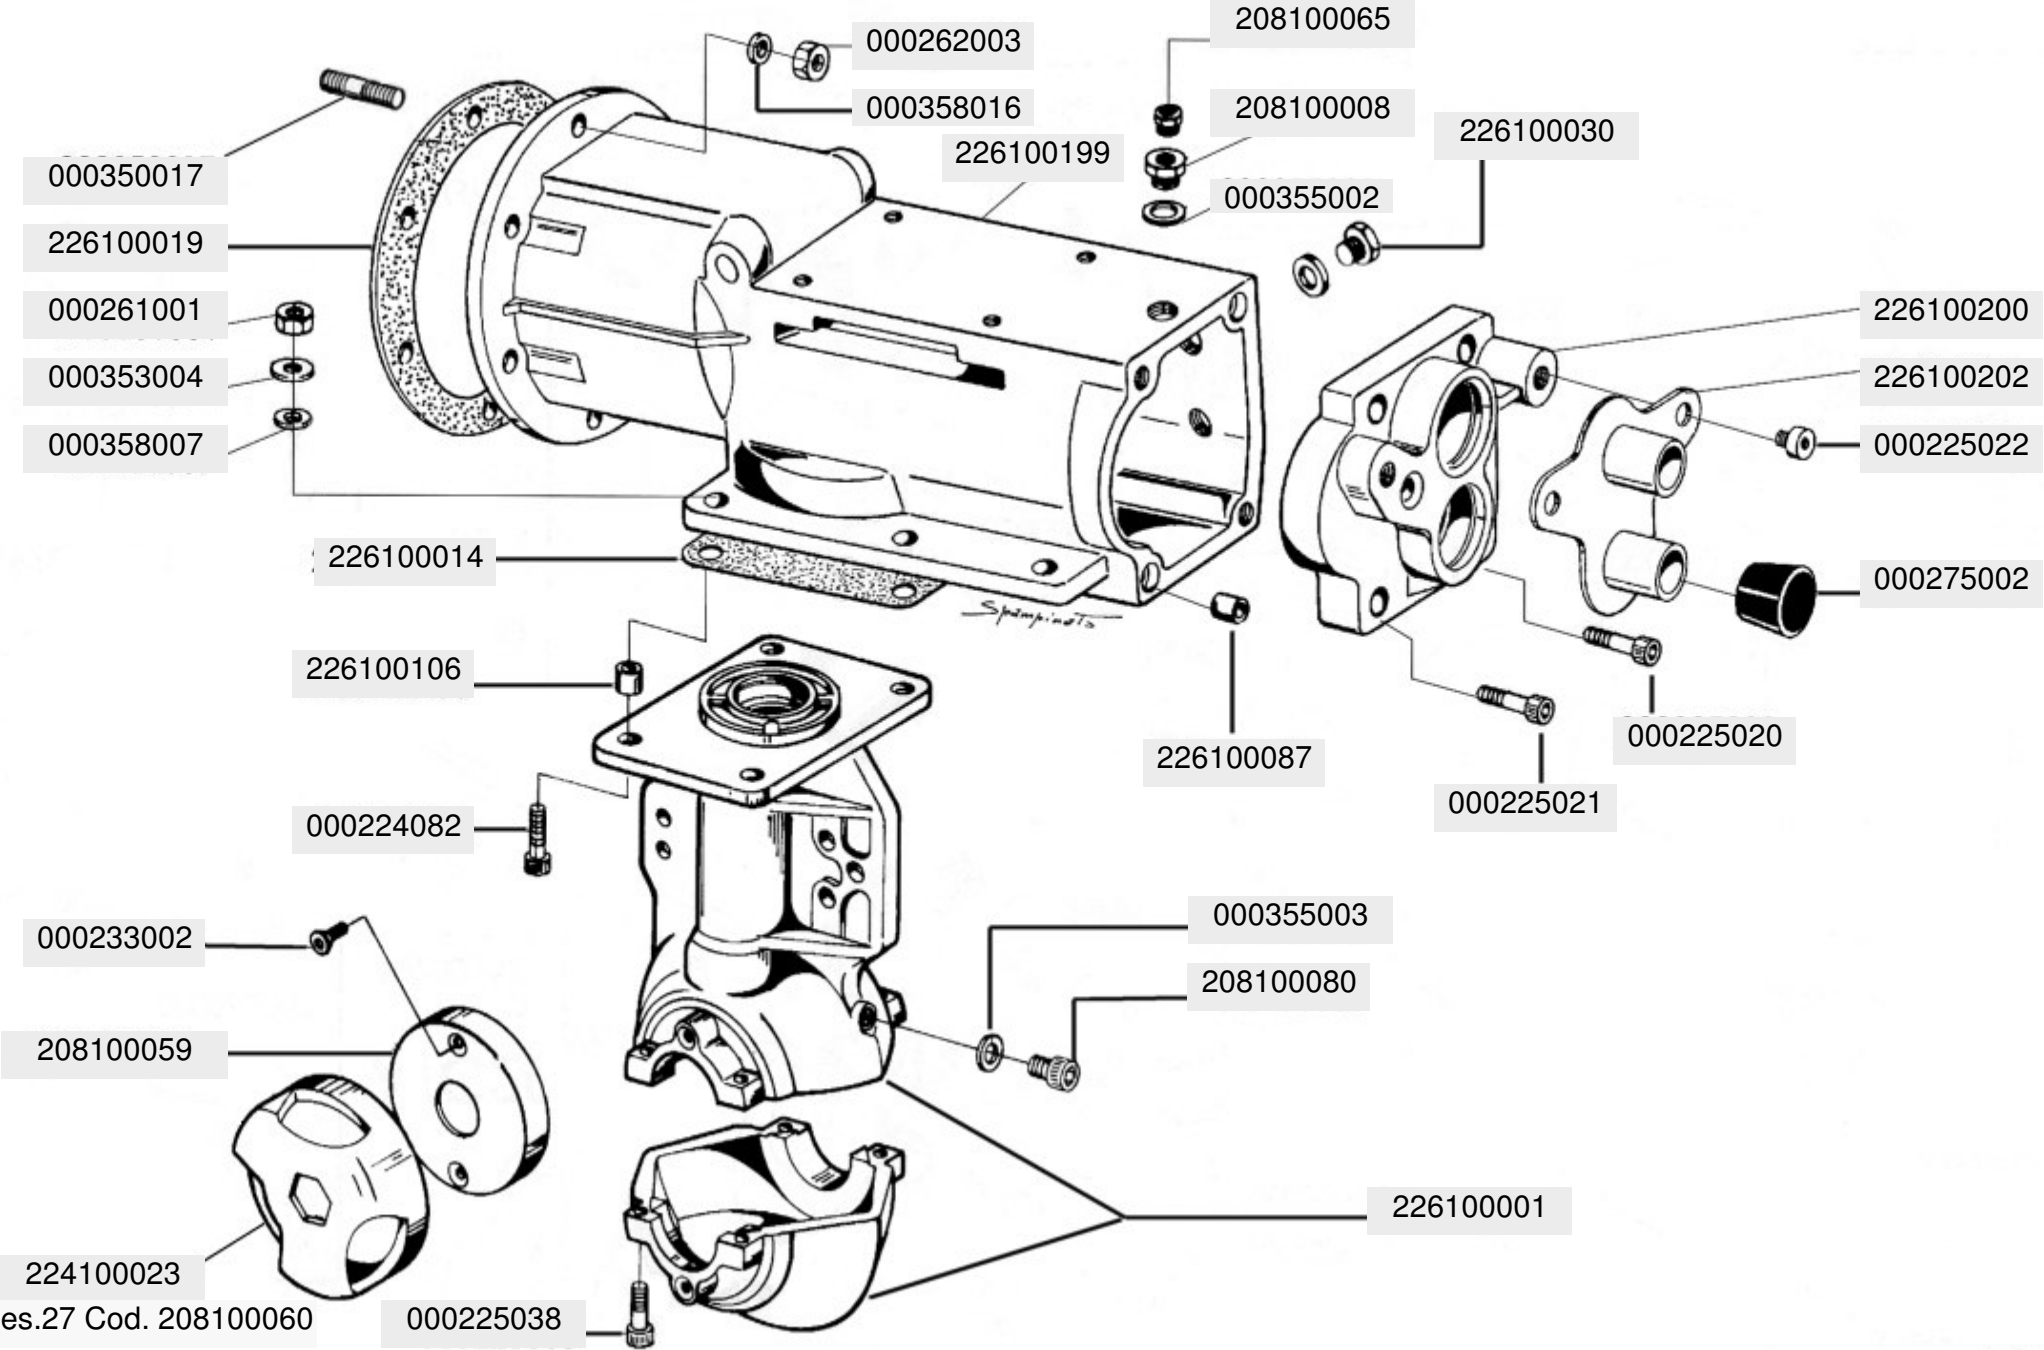

* Solo per motorizzazione benzina

MOTORE YANMAR L 70
MOTORE KAMA - KIPOR 70/178

MOTORE INTERMOTOR IM350

MOTORE LOMBARDINI 15LD 315

Solo per Simplex Super
Optional per Simplex M4

ATF64

ATC20

ATF15

Gruppo Organi Zappanti Ruotino Guida-Sperone
 Protezione Simplex M4 - Simplex Super Tavola 6b

[Indietro](#)

[Stampa](#)

Hoeing - Front Wheel - Spur - Protection parts
 Simplex M4 Simplex Super

007009016

009009068

000224056

009009060
Simplex VT

007009009

014003002

012003021

014001003

012001015

000358007