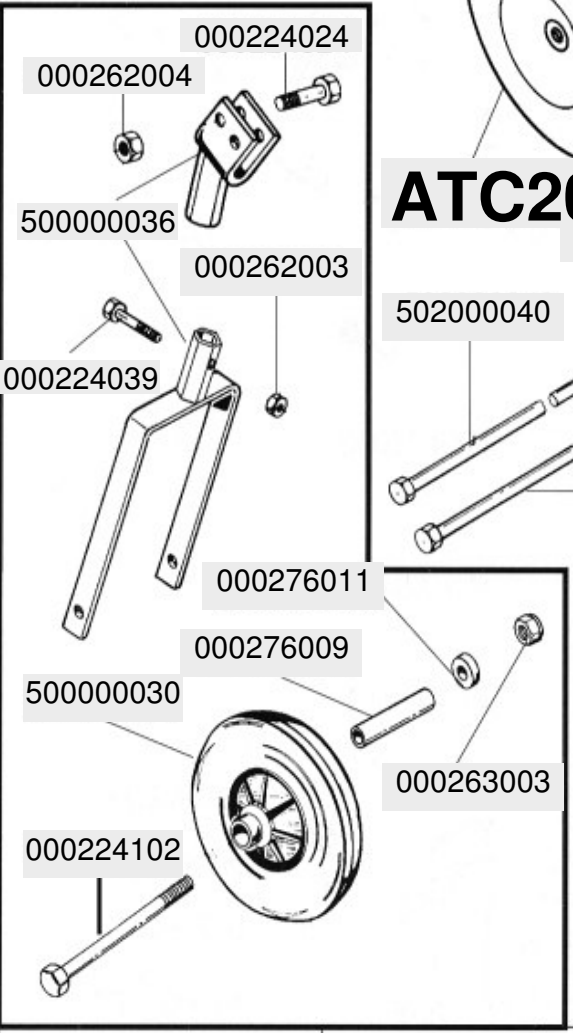

* Solo per motorizzazione benzina

MOTORE YANMAR L 70
MOTORE KAMA - KIPOR 70/178

MOTORE INTERMOTOR IM350

MOTORE LOMBARDINI 15LD 315

Solo per Simplex Super
Optional per Simplex M4

ATF64

ATC20

ATF15

Gruppo Organi Zappanti Ruotino Guida-Sperone
 Protezione Simplex M4 - Simplex Super Tavola 6b

[Indietro](#)

[Stampa](#)

Hoeing - Front Wheel - Spur - Protection parts
 Simplex M4 Simplex Super

007009016

009009068

000224056

009009060
Simplex VT

007009009

014003002

012003021

014001003

012001015

000358007