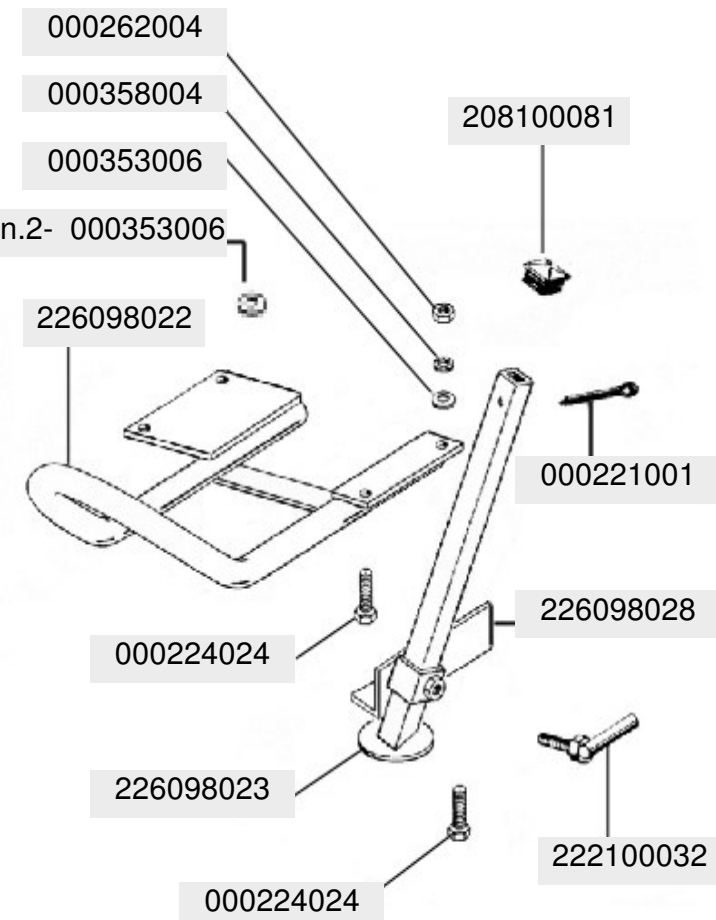

MOTORE YANMAR L 70
MOTORE KAMA - KIPOR 70/178