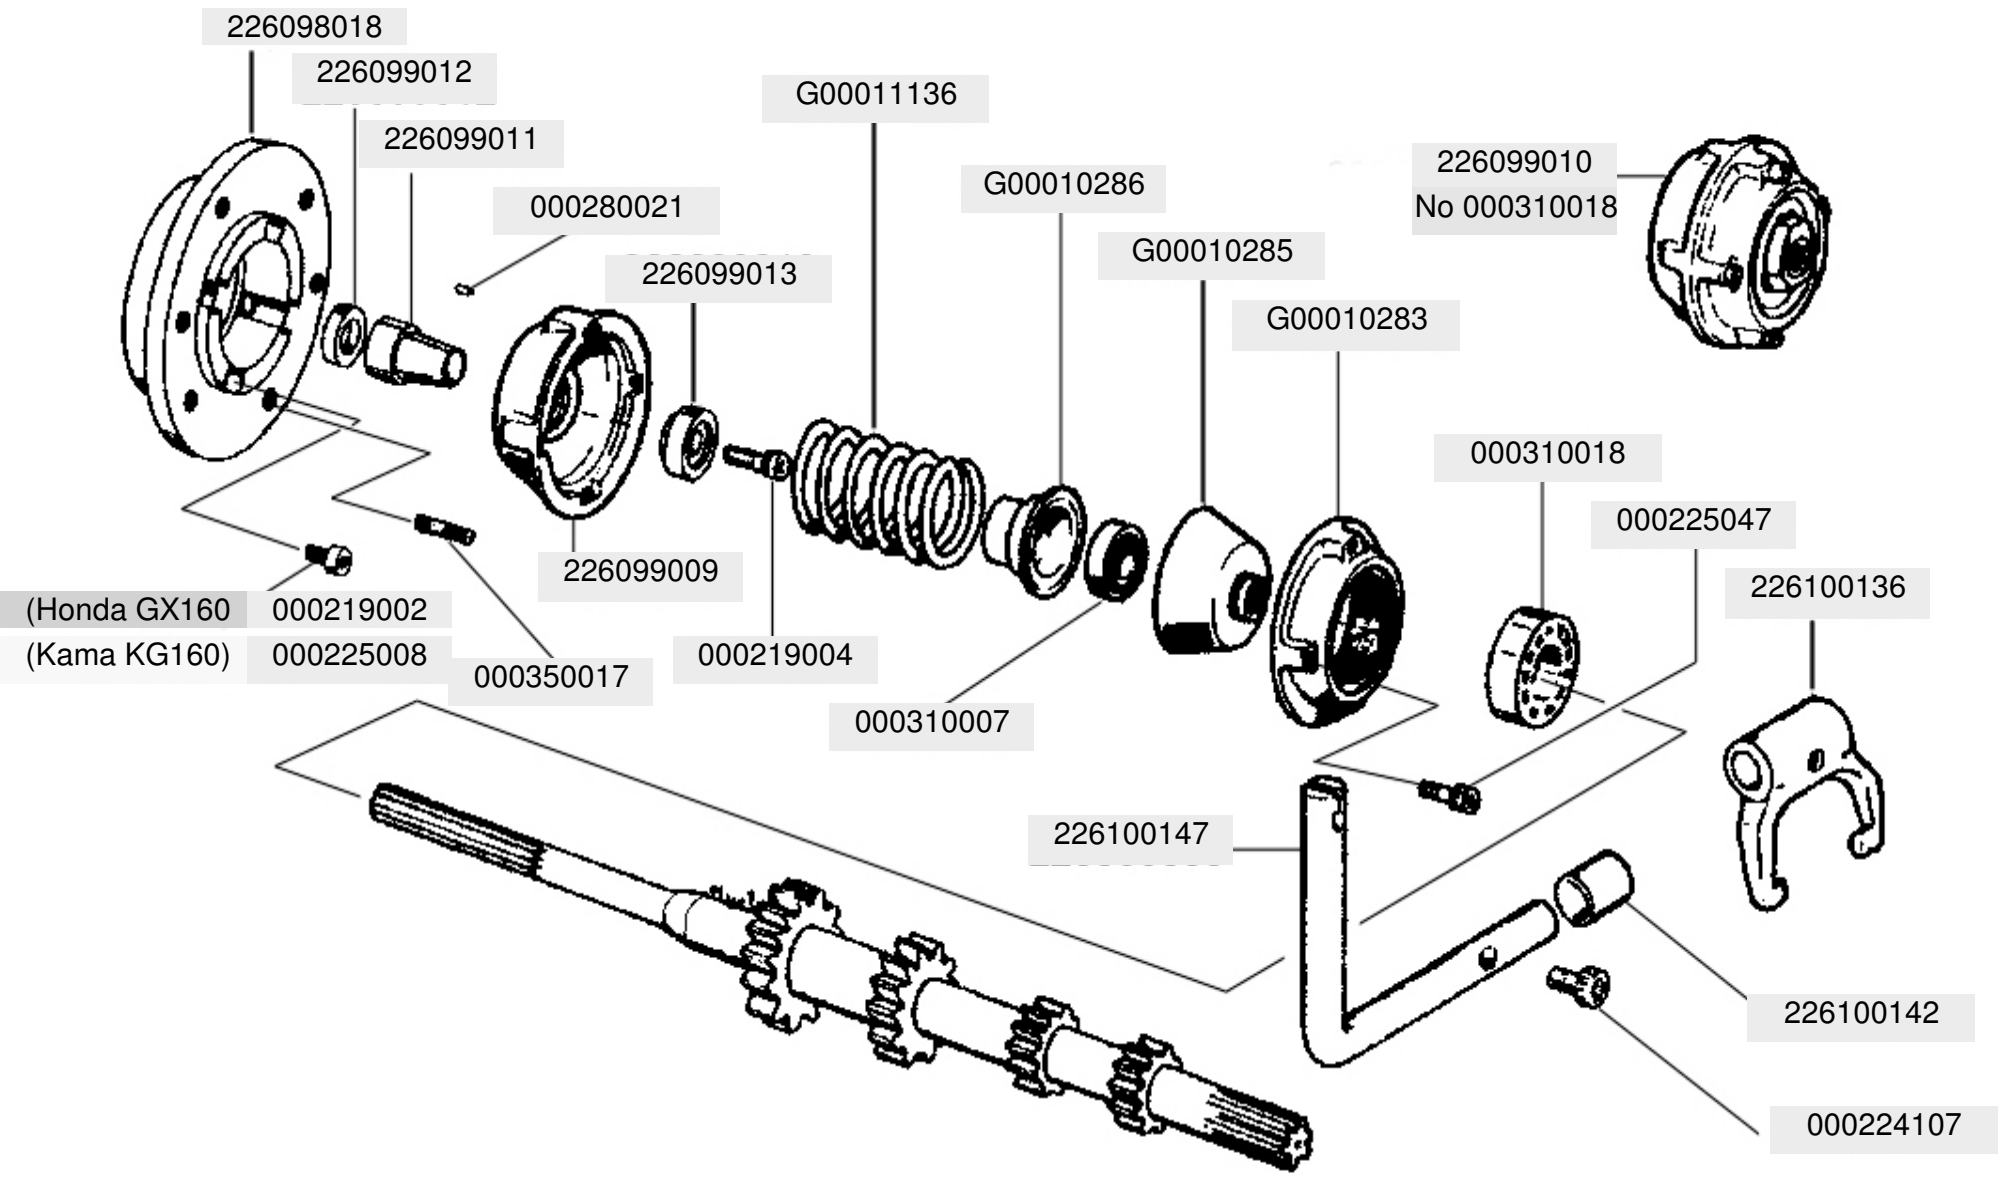

* Solo per motorizzazione benzina

MOTORE YANMAR L 70
MOTORE KAMA - KIPOR 70/178

MOTORE INTERMOTOR IM350

MOTORE LOMBARDINI 15LD 315

Solo per Simplex Super
Optional per Simplex M4

ATF64

ATC20

ATF15

Gruppo Organi Zappanti Ruotino Guida-Sperone
 Protezione Simplex M4 - Simplex Super Tavola 6b

[Indietro](#)

[Stampa](#)

Hoeing - Front Wheel - Spur - Protection parts
 Simplex M4 Simplex Super

007009016

009009068

000224056

009009060
Simplex VT

007009009

014003002

012003021

014001003

012001015

000358007