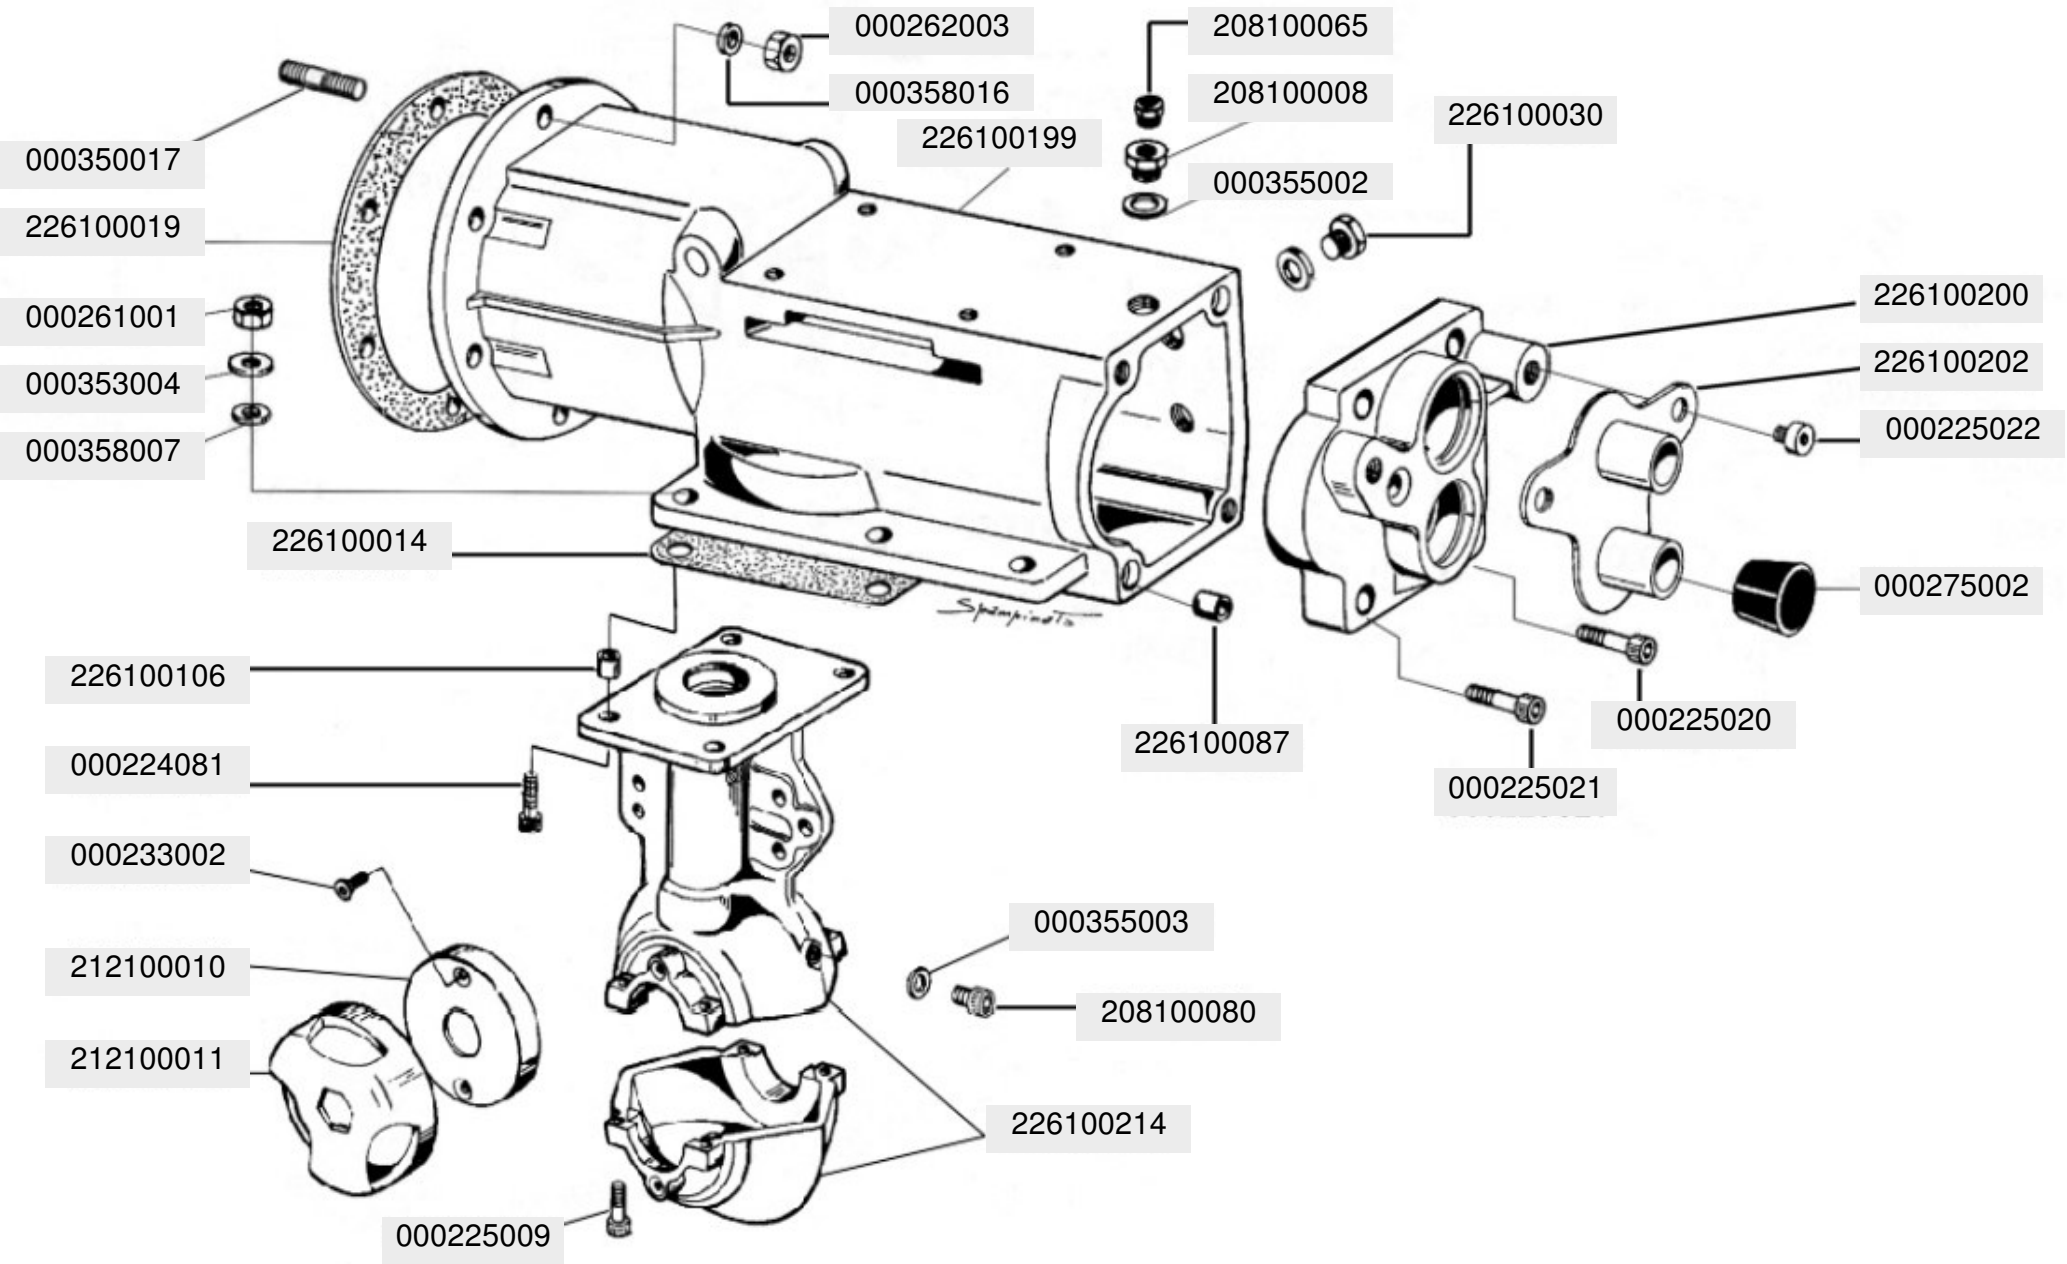

* Solo per motorizzazione benzina

MOTORE YANMAR L 70
MOTORE KAMA - KIPOR 70/178

MOTORE INTERMOTOR IM350

MOTORE LOMBARDINI 15LD 315

Solo per Simplex Super
Optional per Simplex M4

ATF64

ATC20

ATF15

Gruppo Organi Zappanti Ruotino Guida-Sperone
 Protezione Simplex M4 - Simplex Super Tavola 6b

[Indietro](#)

[Stampa](#)

Hoeing - Front Wheel - Spur - Protection parts
 Simplex M4 Simplex Super

007009016

009009068

000224056

009009060
Simplex VT

007009009

014003002

012003021

014001003

012001015

000358007