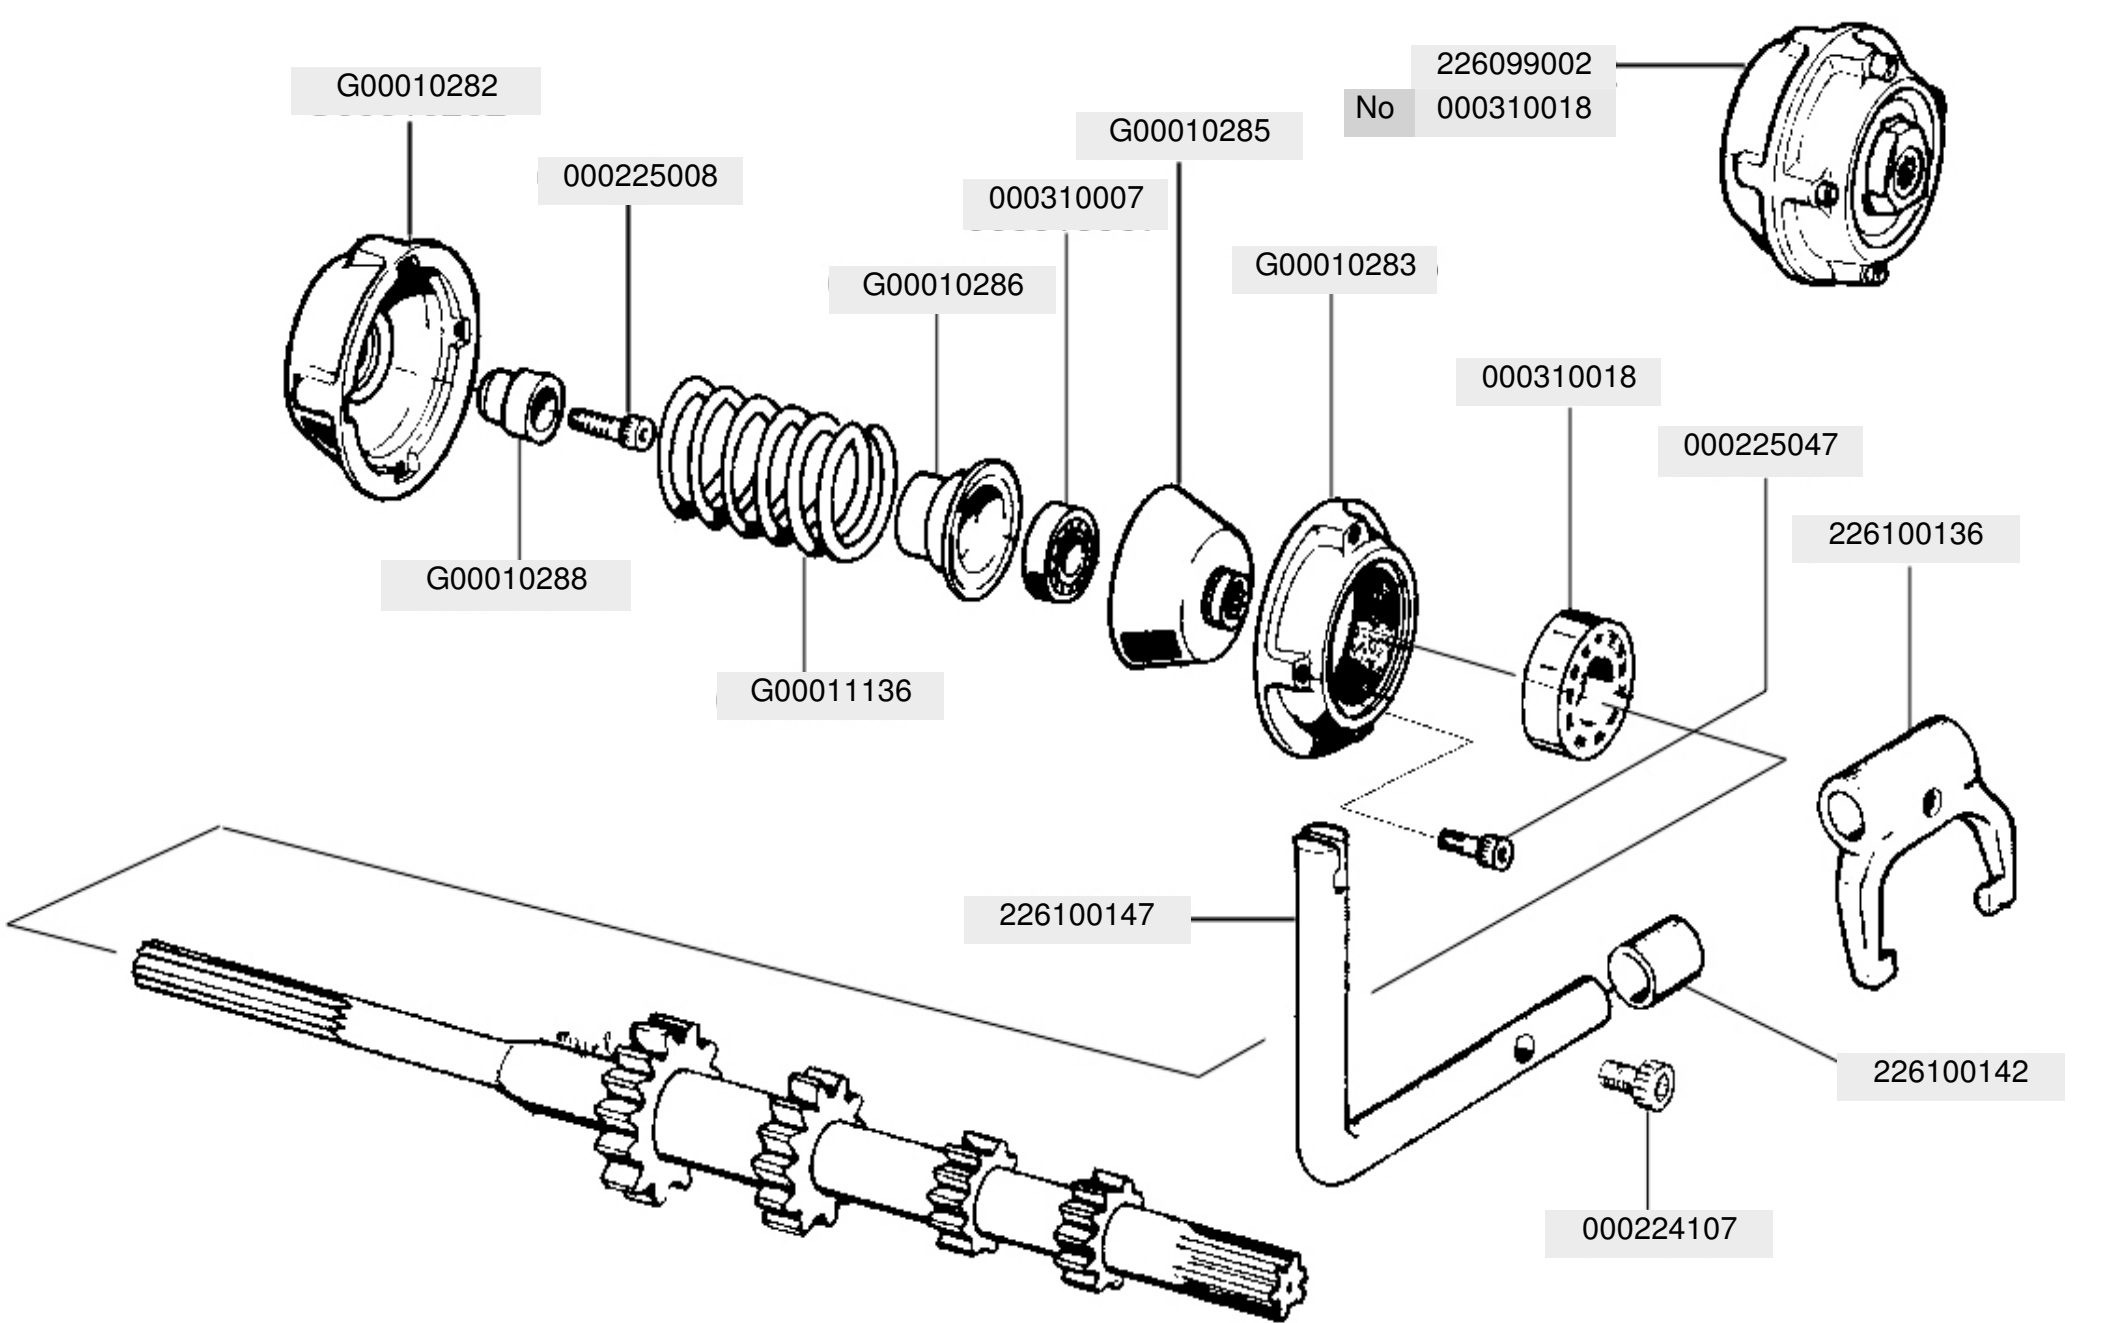

* Solo per motorizzazione benzina

MOTORE YANMAR L 70
MOTORE KAMA - KIPOR 70/178

MOTORE INTERMOTOR IM350

MOTORE LOMBARDINI 15LD 315

Solo per Simplex Super
Optional per Simplex M4

ATF64

ATC20

ATF15

Gruppo Organi Zappanti Ruotino Guida-Sperone
 Protezione Simplex M4 - Simplex Super Tavola 6b

[Indietro](#)

[Stampa](#)

Hoeing - Front Wheel - Spur - Protection parts
 Simplex M4 Simplex Super

007009016

009009068

000224056

009009060
Simplex VT

007009009

014003002

012003021

014001003

012001015

000358007