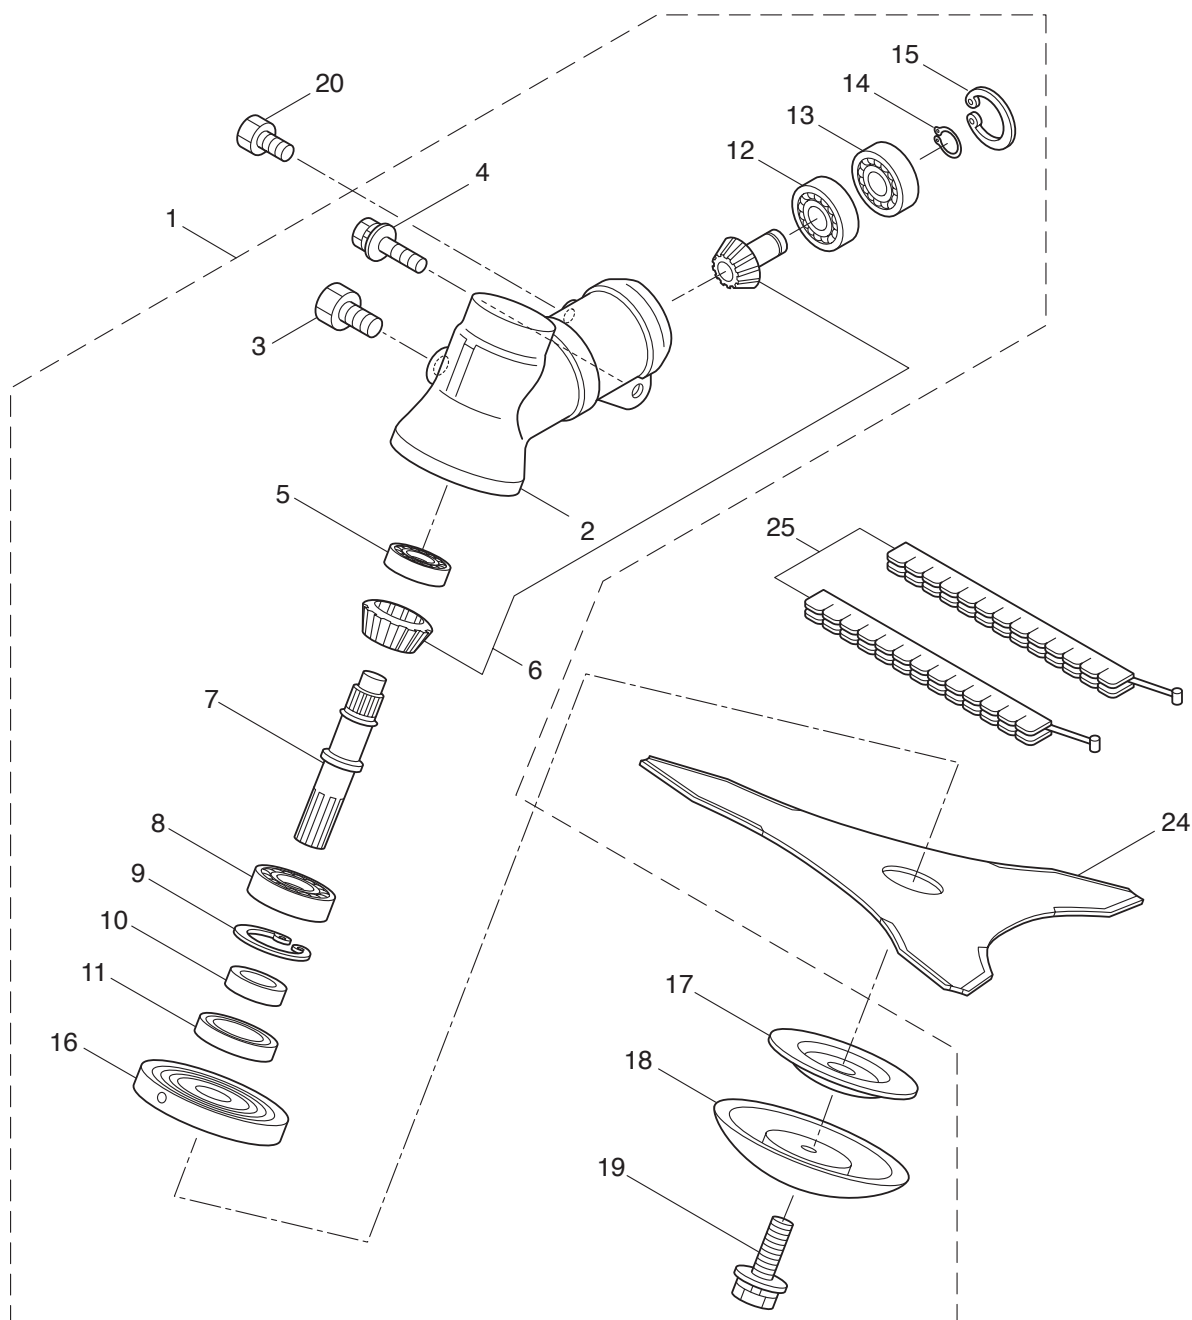

# LISTE DE PIÈCES DÉTACHÉES

## 1. BC4320H-RS (MTD) CORPS PRINCIPAL

N° DE REPERE	N° DE PIÈCE
1-1	363273
1-2	228329
1-3	227729
1-4	140474
1-5	012380
1-6	217045
1-7	217046
1-8	217047
1-9	092033
1-10	227728
1-11	092556
1-12	211203
1-13	217897
1-14	217900
1-15	217850
1-16	092548
1-17	217638
1-18	092554
1-19	092556
1-20	228333
1-21	223188
1-22	228207
1-23	228398
1-24	228399
1-25	226512
1-26	228400
1-27	228401
1-28	223157
1-29	219612
1-30	228303
1-31	223179
1-32	223180
1-33	092555
1-34	228301
1-35	227823
1-36	817002
1-37	228325
1-38	227812
1-39	092552
1-40	219161

## 2. BC4320H-RS (MTD) RENOI D'ANGLE

N° DE REPERE	N° DE PIECE
2-1	219645
2-2	219646
2-3	089884
2-4	092556
2-5	210560
2-6	227102
2-7	217057
2-8	022009
2-9	016732
2-10	212394
2-11	211818
2-12	014490
2-13	106933
2-14	014210
2-15	054676
2-16	217060
2-17	217061
2-18	210308
2-19	215610
2-20	089747
2-21	210418
2-22	022865
2-23	210181
2-24	227910
2-25	220534
2-26	227409
2-27	228393
2-28	522262

N° DE REPERE	N° DE PIECE
3-53	282294
3-54	282295
3-55	280994
3-56	280995
3-57	280996
3-58	280997
3-59	283123

N° DE REPERE	N° DE PIECE
3-46	262731
3-47	268380
3-48	281211
3-49	262483
3-50	281172
3-51	267492
3-52	264588